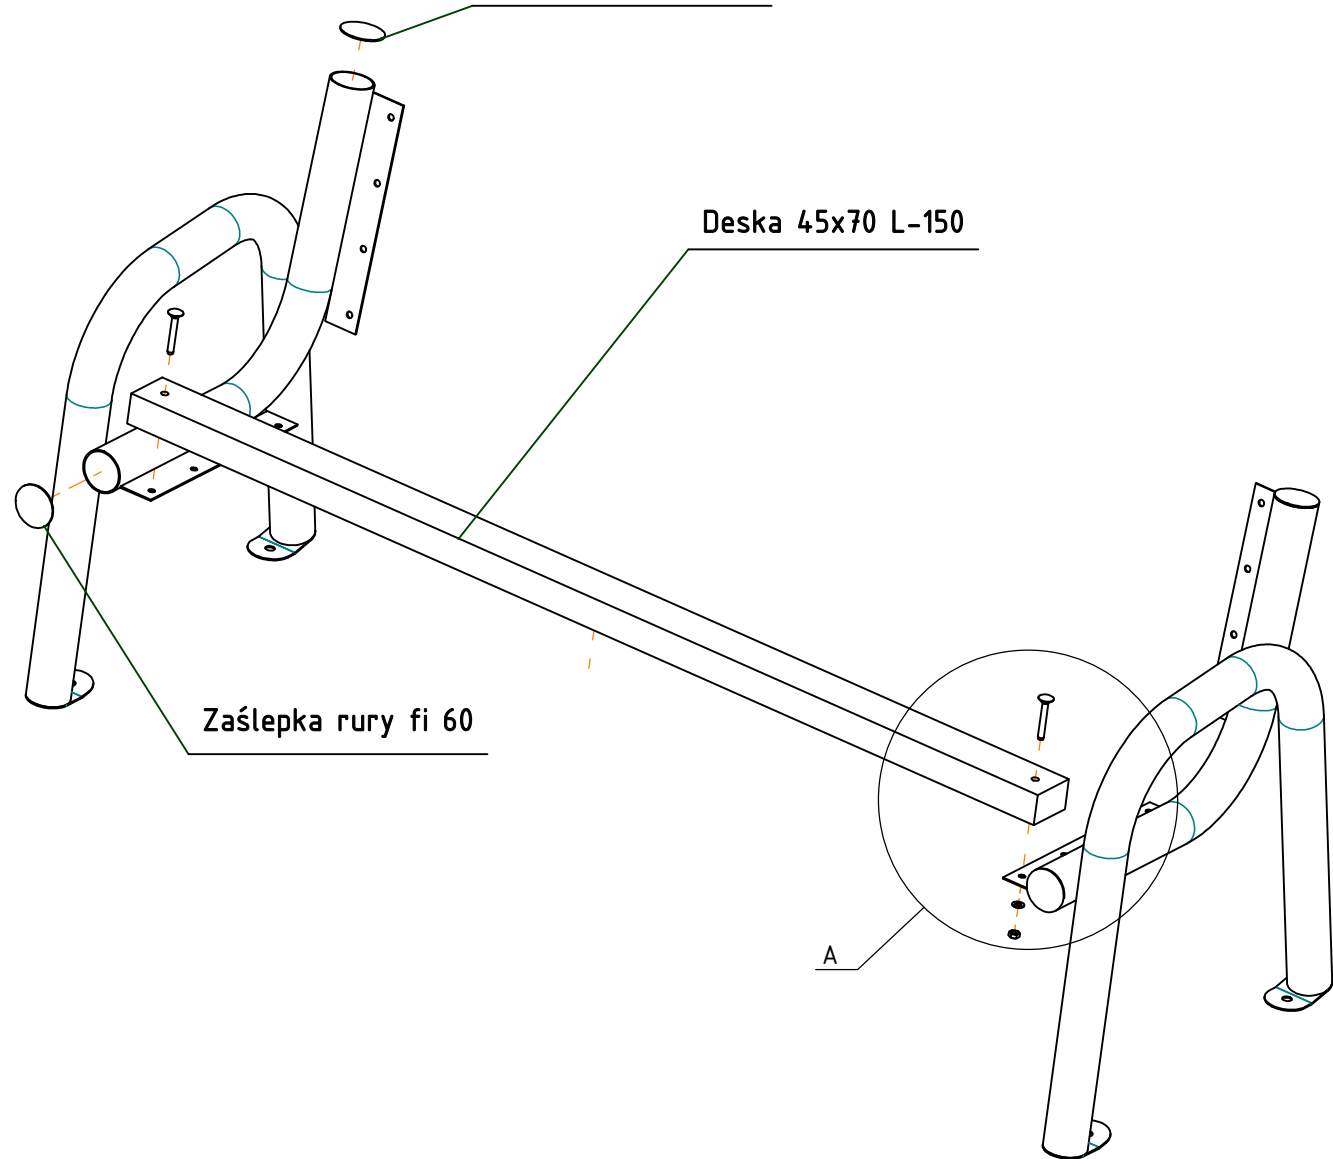

# Instrukcja montażu ławki Primario 180

6	8	Wkręt do drewna		
5	16	Nakrętka M8	DIN 934 - M8	
4	16	Podkładka A8,4	DIN 125 - A 8,4	
3	16	Śruba zamkowa M8x60	DIN 603 - M8 x 60	
7	4	Zaślepka rury fi 60		
2	8	Deska 45x70 L-150		
1	1	Stelaż ławki Primario	109.3.180	
Poz.	Ilość	Nazwa	Nr normy/rys	Uwagi

B ( 1 : 5 )

Zaślepka rury fi 60

Deska 45x70 L-150

Śruba zamkowa M8x60

A ( 1 : 5 )