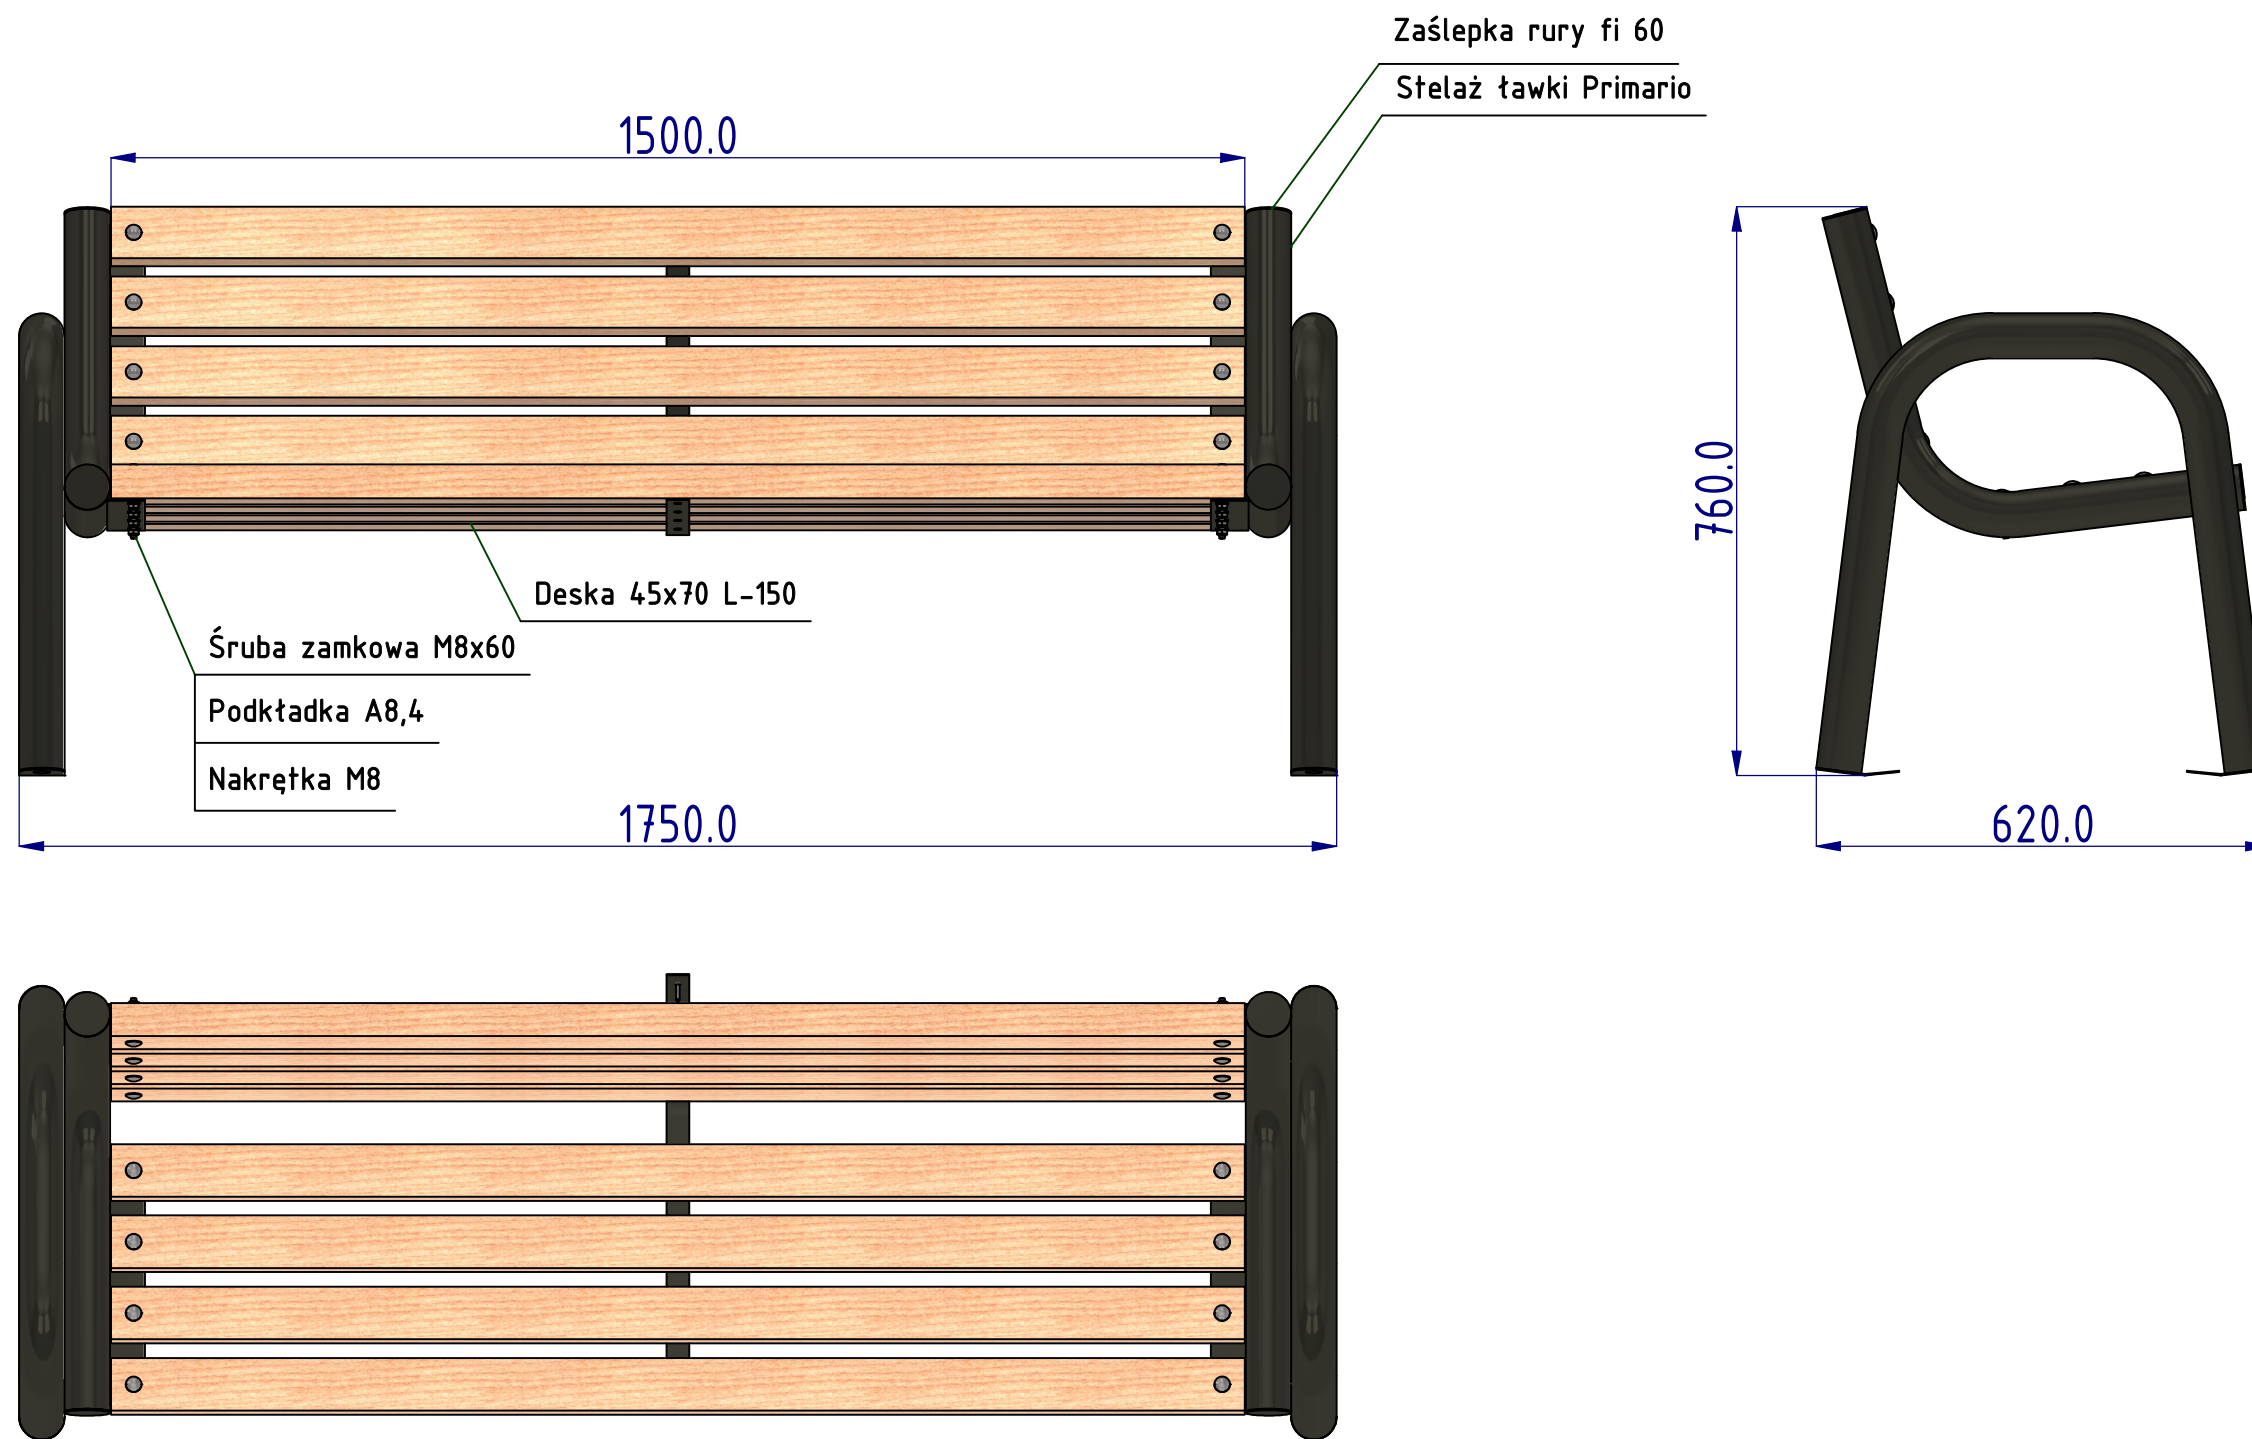

# Instrukcja montażu ławki Primario 180

6	8	Wkręt do drewna		
5	16	Nakrętka M8	DIN 934 - M8	
4	16	Podkładka A8,4	DIN 125 - A 8,4	
3	16	Śruba zamkowa M8x60	DIN 603 - M8 x 60	
7	4	Zaślepka rury fi 60		
2	8	Deska 45x70 L-150		
1	1	Stelaż ławki Primario	109.3.180	
Poz.	Ilość	Nazwa	Nr normy/rys	Uwagi

B ( 1 : 5 )

Zaślepka rury fi 60

Deska 45x70 L-150

Śruba zamkowa M8x60

A ( 1 : 5 )