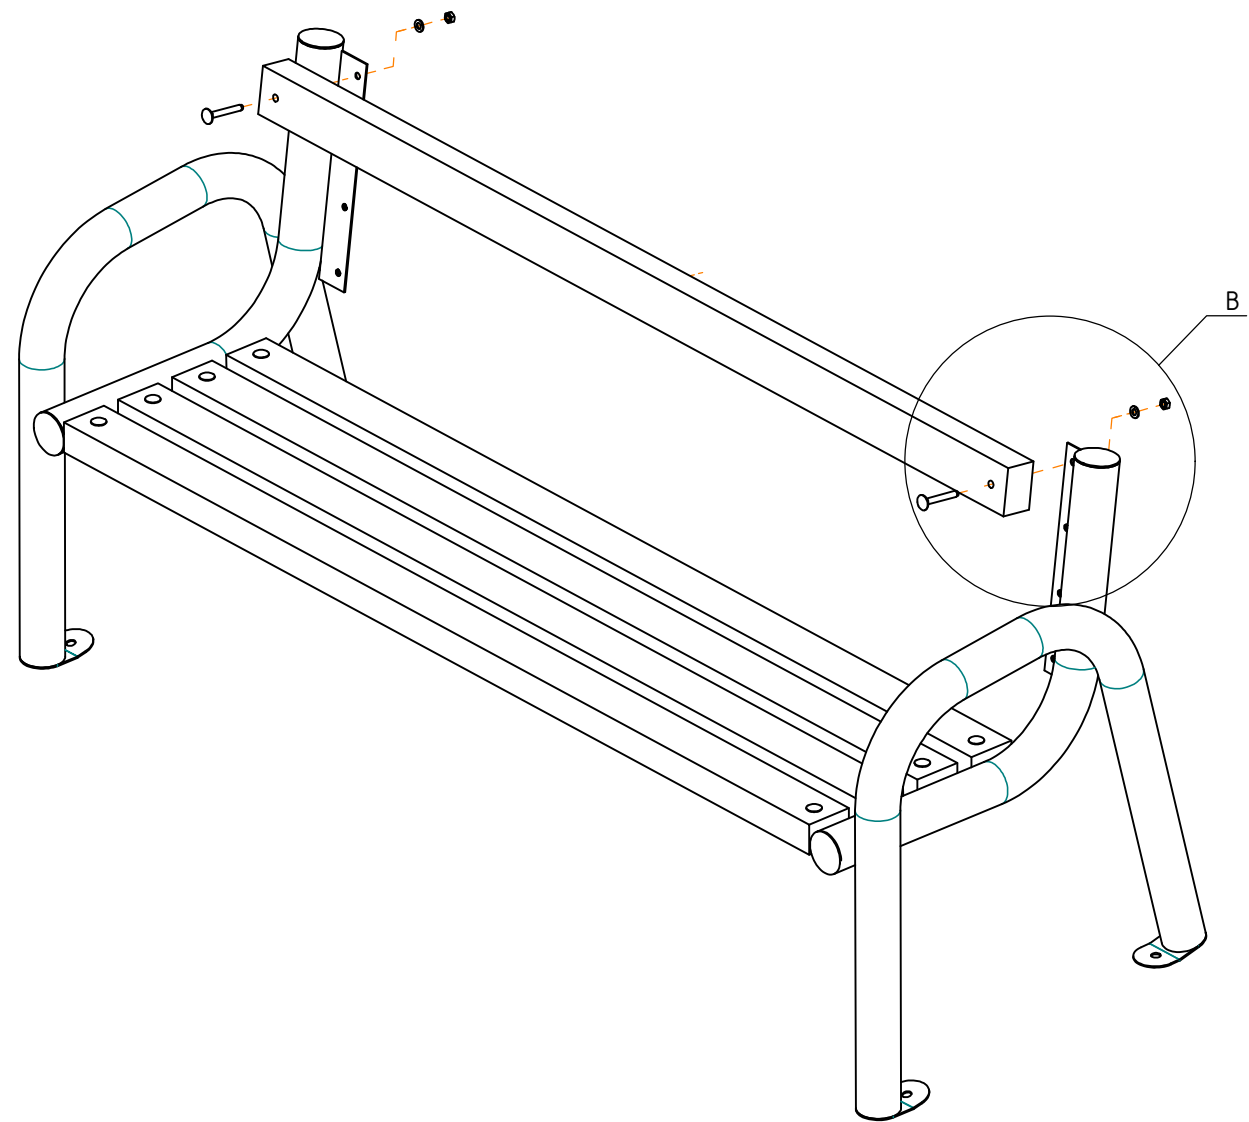

# Instrukcja montażu ławki Primario 180

6	8	Wkręt do drewna		
5	16	Nakrętka M8	DIN 934 - M8	
4	16	Podkładka A8,4	DIN 125 - A 8,4	
3	16	Śruba zamkowa M8x60	DIN 603 - M8 x 60	
7	4	Zaślepka rury fi 60		
2	8	Deska 45x70 L-150		
1	1	Stelaż ławki Primario	109.3.180	
Poz.	Ilość	Nazwa	Nr normy/rys	Uwagi

B ( 1 : 5 )

Zaślepka rury fi 60

Deska 45x70 L-150

Śruba zamkowa M8x60

A ( 1 : 5 )