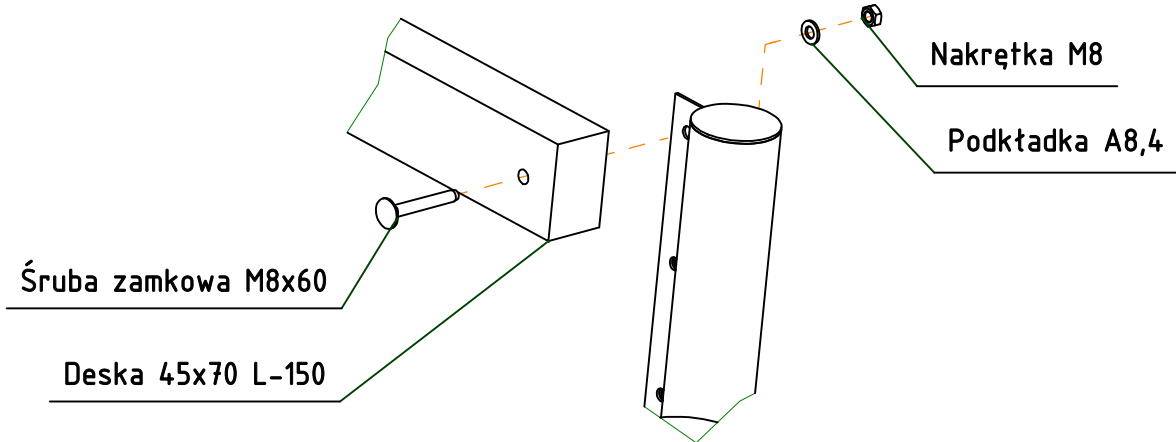

# Instrukcja montażu ławki Primario 180

6	8	Wkręt do drewna		
5	16	Nakrętka M8	DIN 934 - M8	
4	16	Podkładka A8,4	DIN 125 - A 8,4	
3	16	Śruba zamkowa M8x60	DIN 603 - M8 x 60	
7	4	Zaślepka rury fi 60		
2	8	Deska 45x70 L-150		
1	1	Stelaż ławki Primario	109.3.180	
Poz.	Ilość	Nazwa	Nr normy/rys	Uwagi

B ( 1 : 5 )

Zaślepka rury fi 60

Deska 45x70 L-150

Śruba zamkowa M8x60

A ( 1 : 5 )