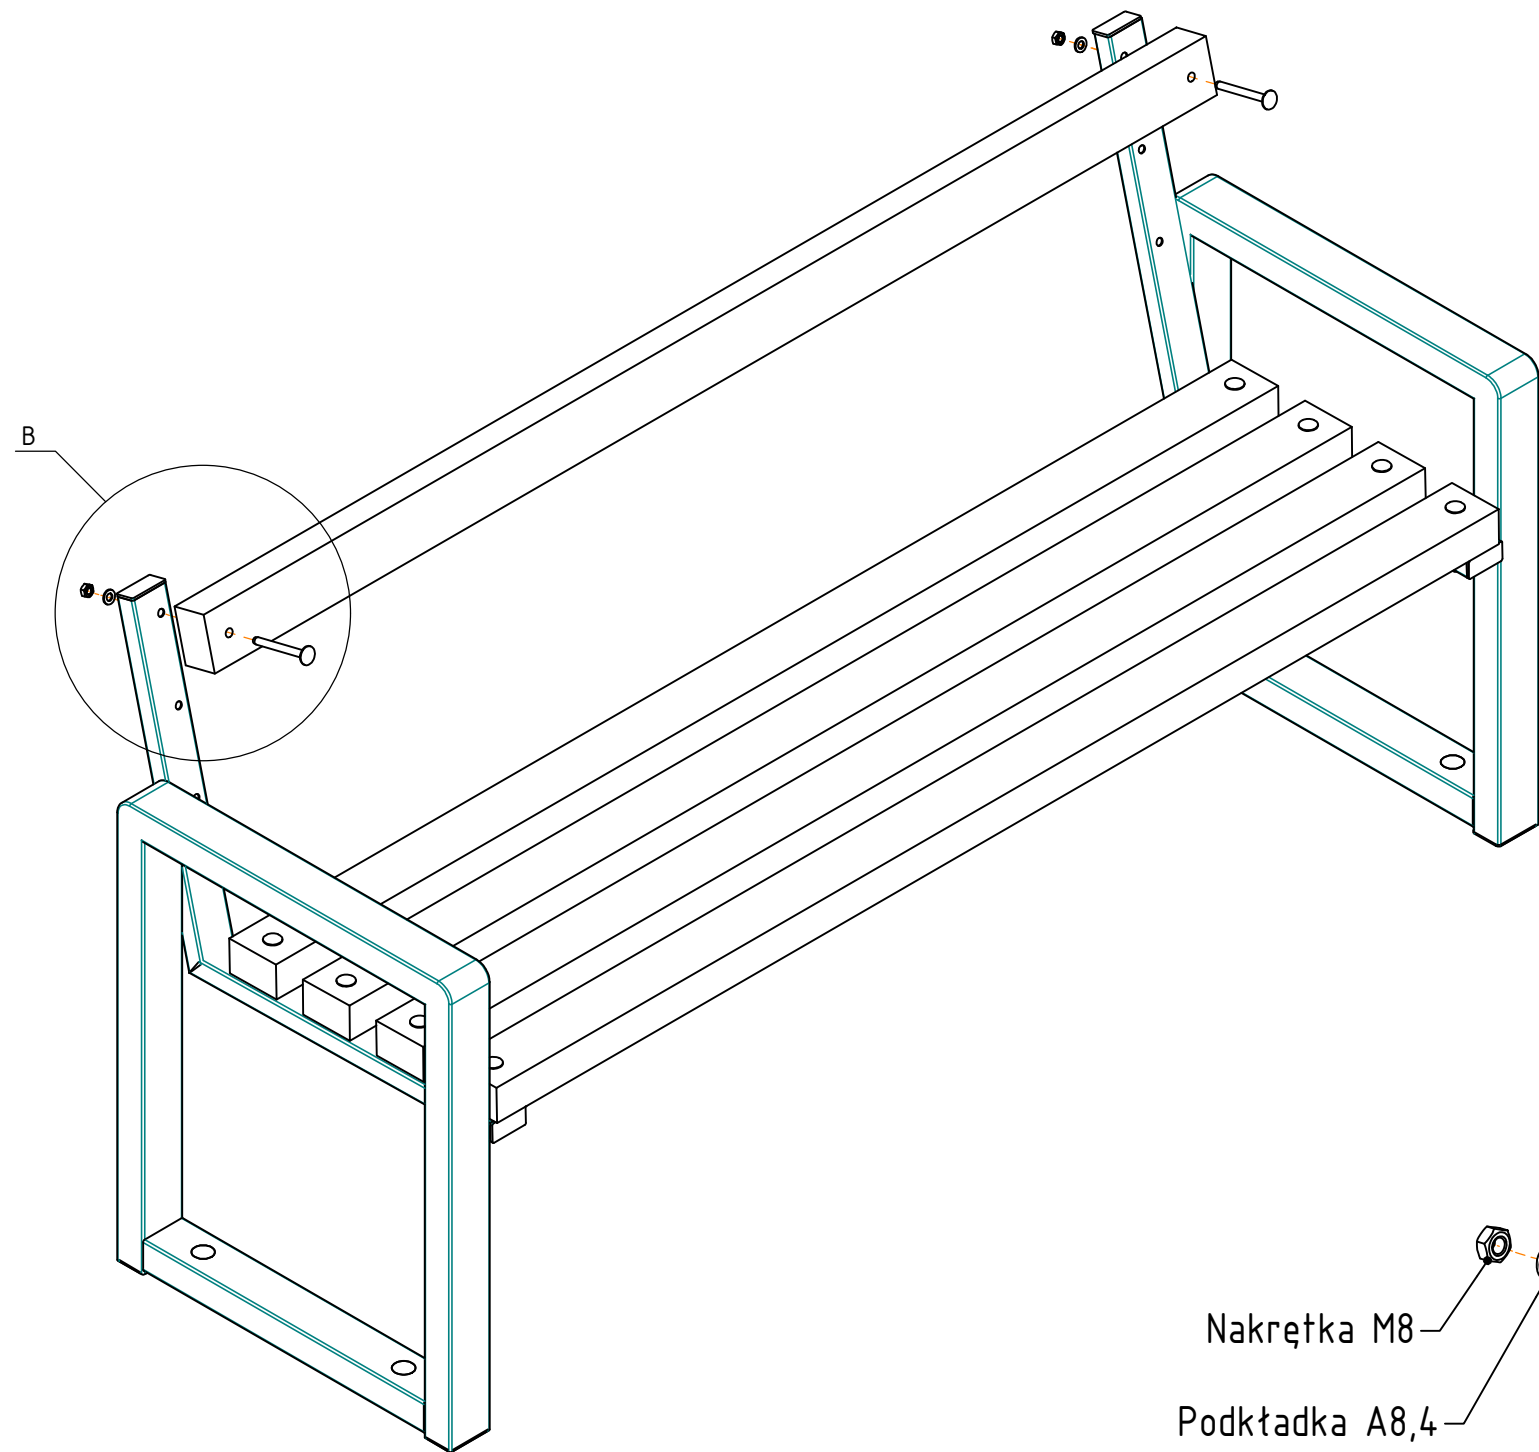

Instrukcja montażu - ławki Carbone

PRIMARIO
GRANDE

8	4	Zaślepka fi 25	
7	4	Zaślepka profilu 50x25	
6	4	Zaślepka profilu 60x40	
5	14	Nakrętka M8	DIN 934 - M8
4	14	Podkładka A8,4	DIN 125 - A 8,4
3	14	Śruba zamkowa M8x80	DIN 603 - M8 x 80
2	7	Deska 45x70 L-150	
1	1	Stelaż Carbone	
Poz.	Ilość	Nazwa	Nr normy/rys

B (1 : 3)