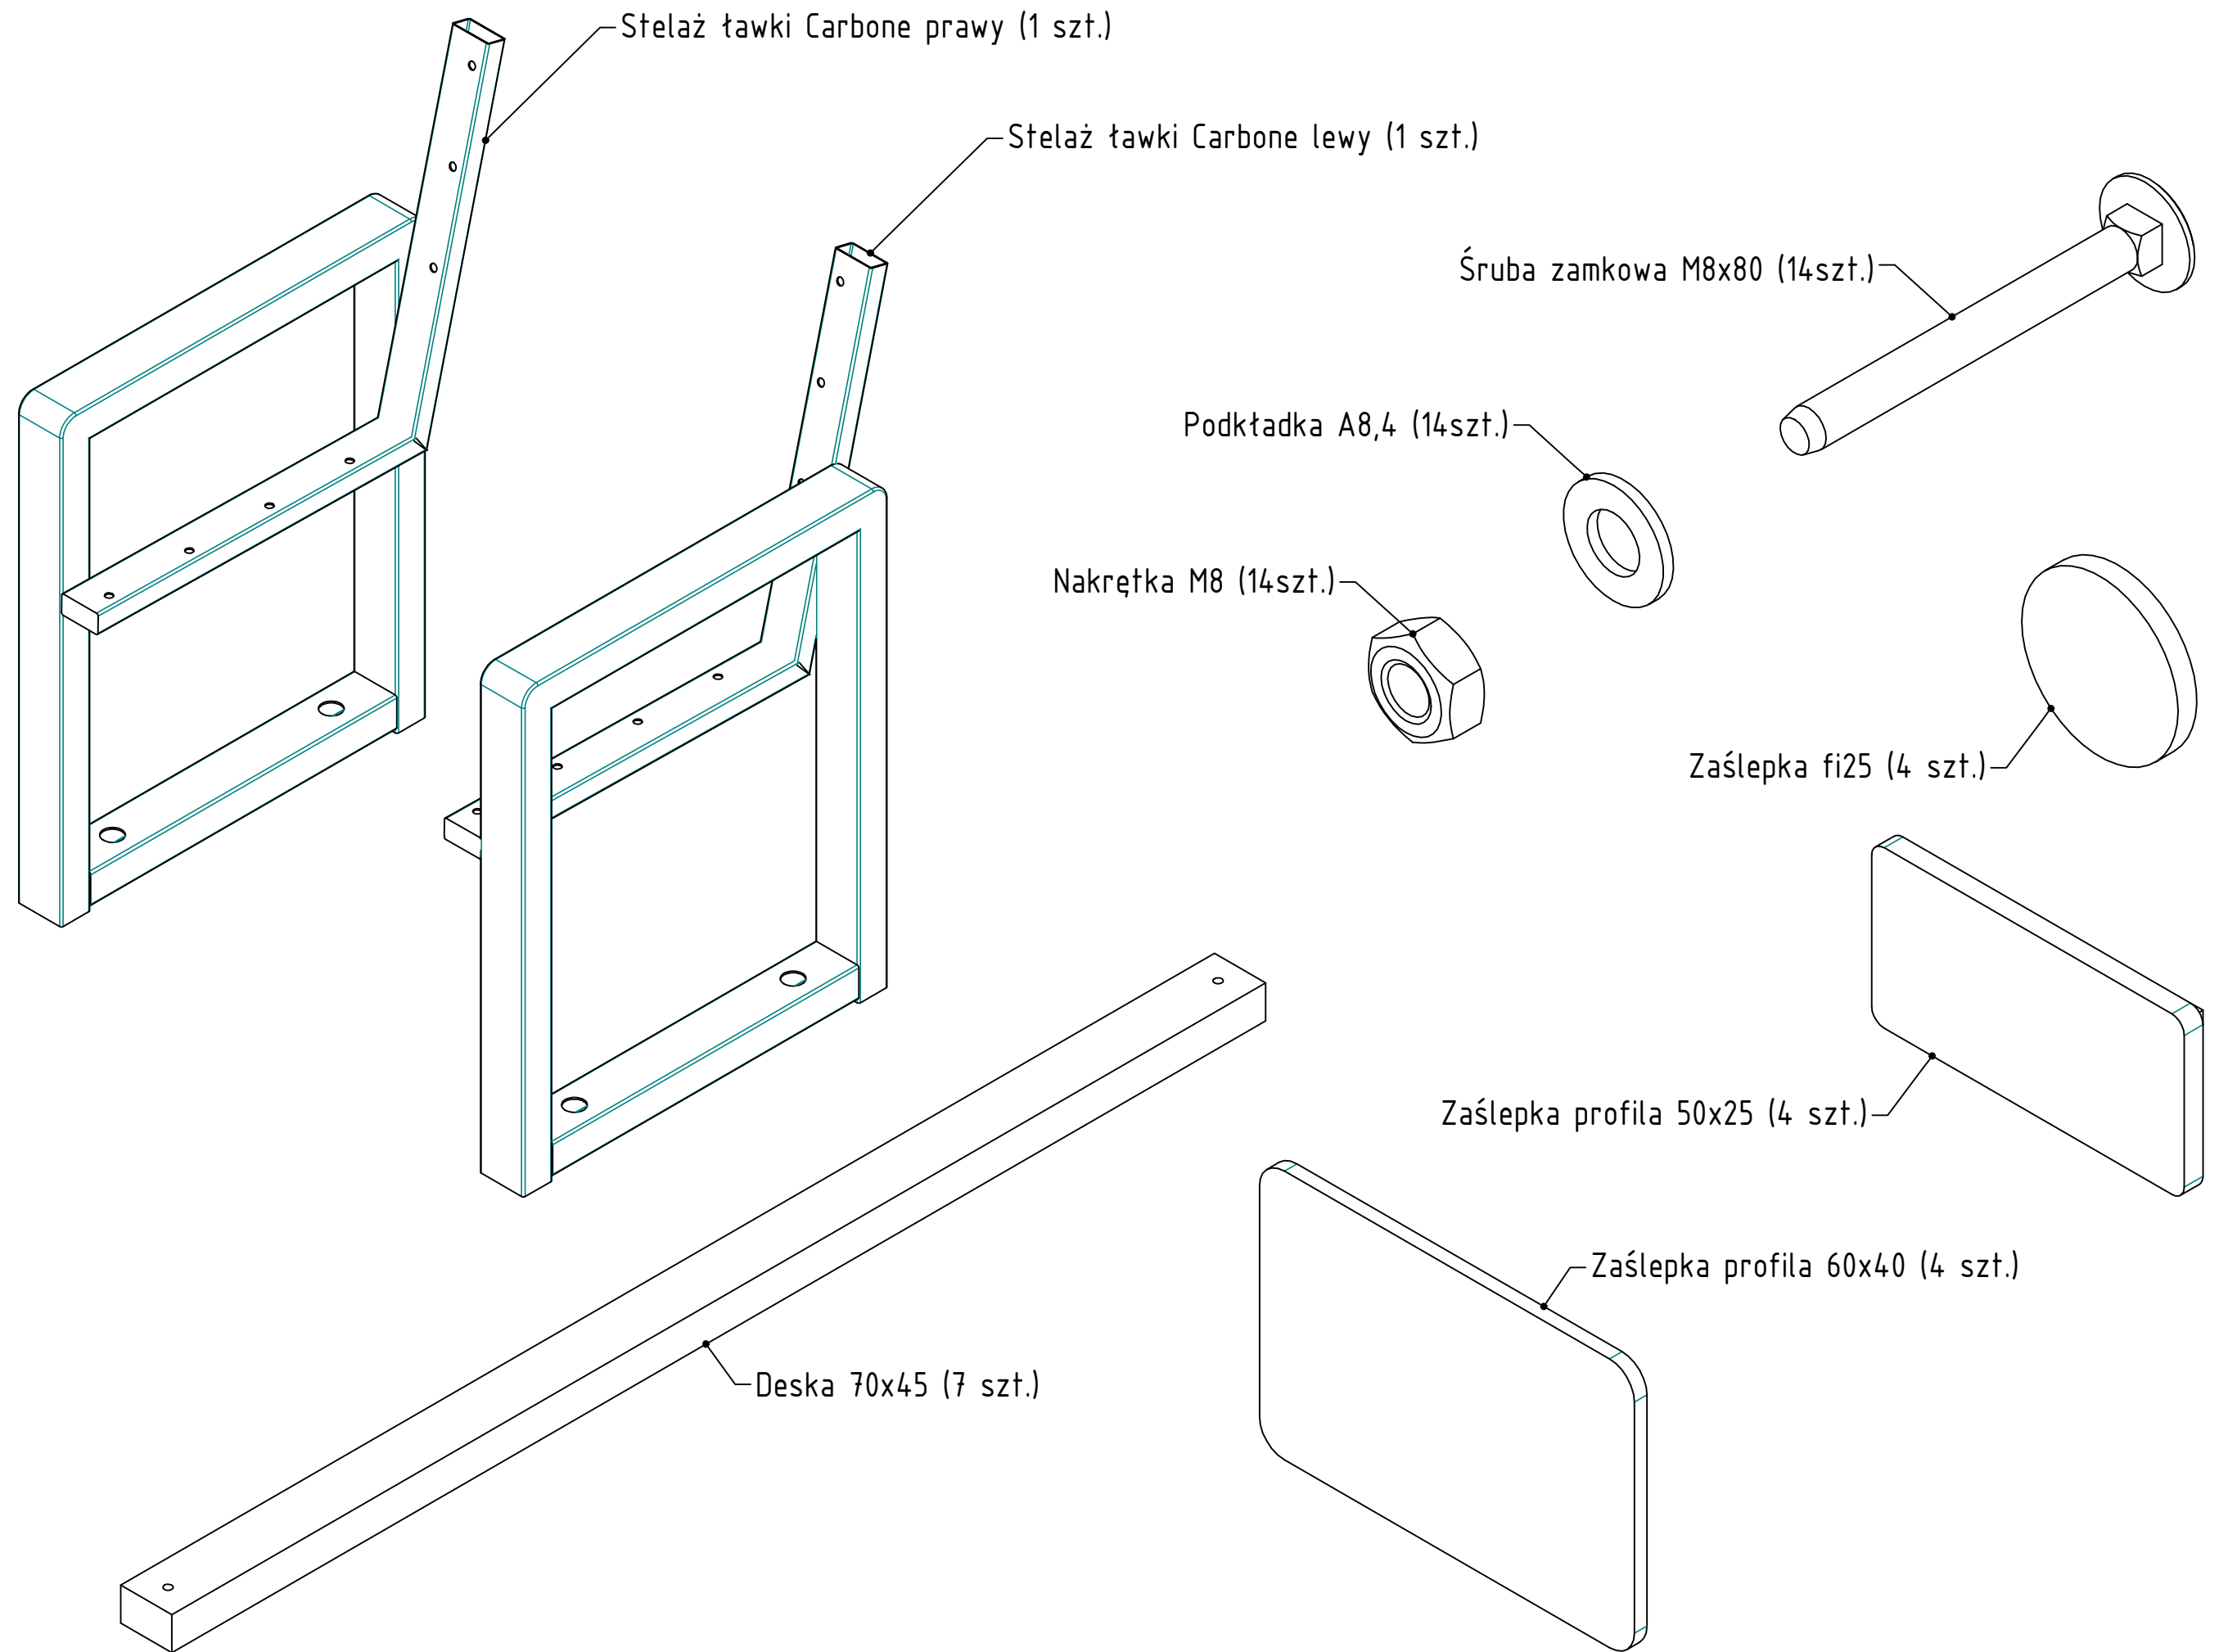

Instrukcja montażu - ławki Carbone

PRIMARIO
GRANDE

8	4	Zaślepka fi 25	
7	4	Zaślepka profilu 50x25	
6	4	Zaślepka profilu 60x40	
5	14	Nakrętka M8	DIN 934 - M8
4	14	Podkładka A8,4	DIN 125 - A 8,4
3	14	Śruba zamkowa M8x80	DIN 603 - M8 x 80
2	7	Deska 45x70 L-150	
1	1	Stelaż Carbone	
Poz.	Ilość	Nazwa	Nr normy/rys

B (1 : 3)