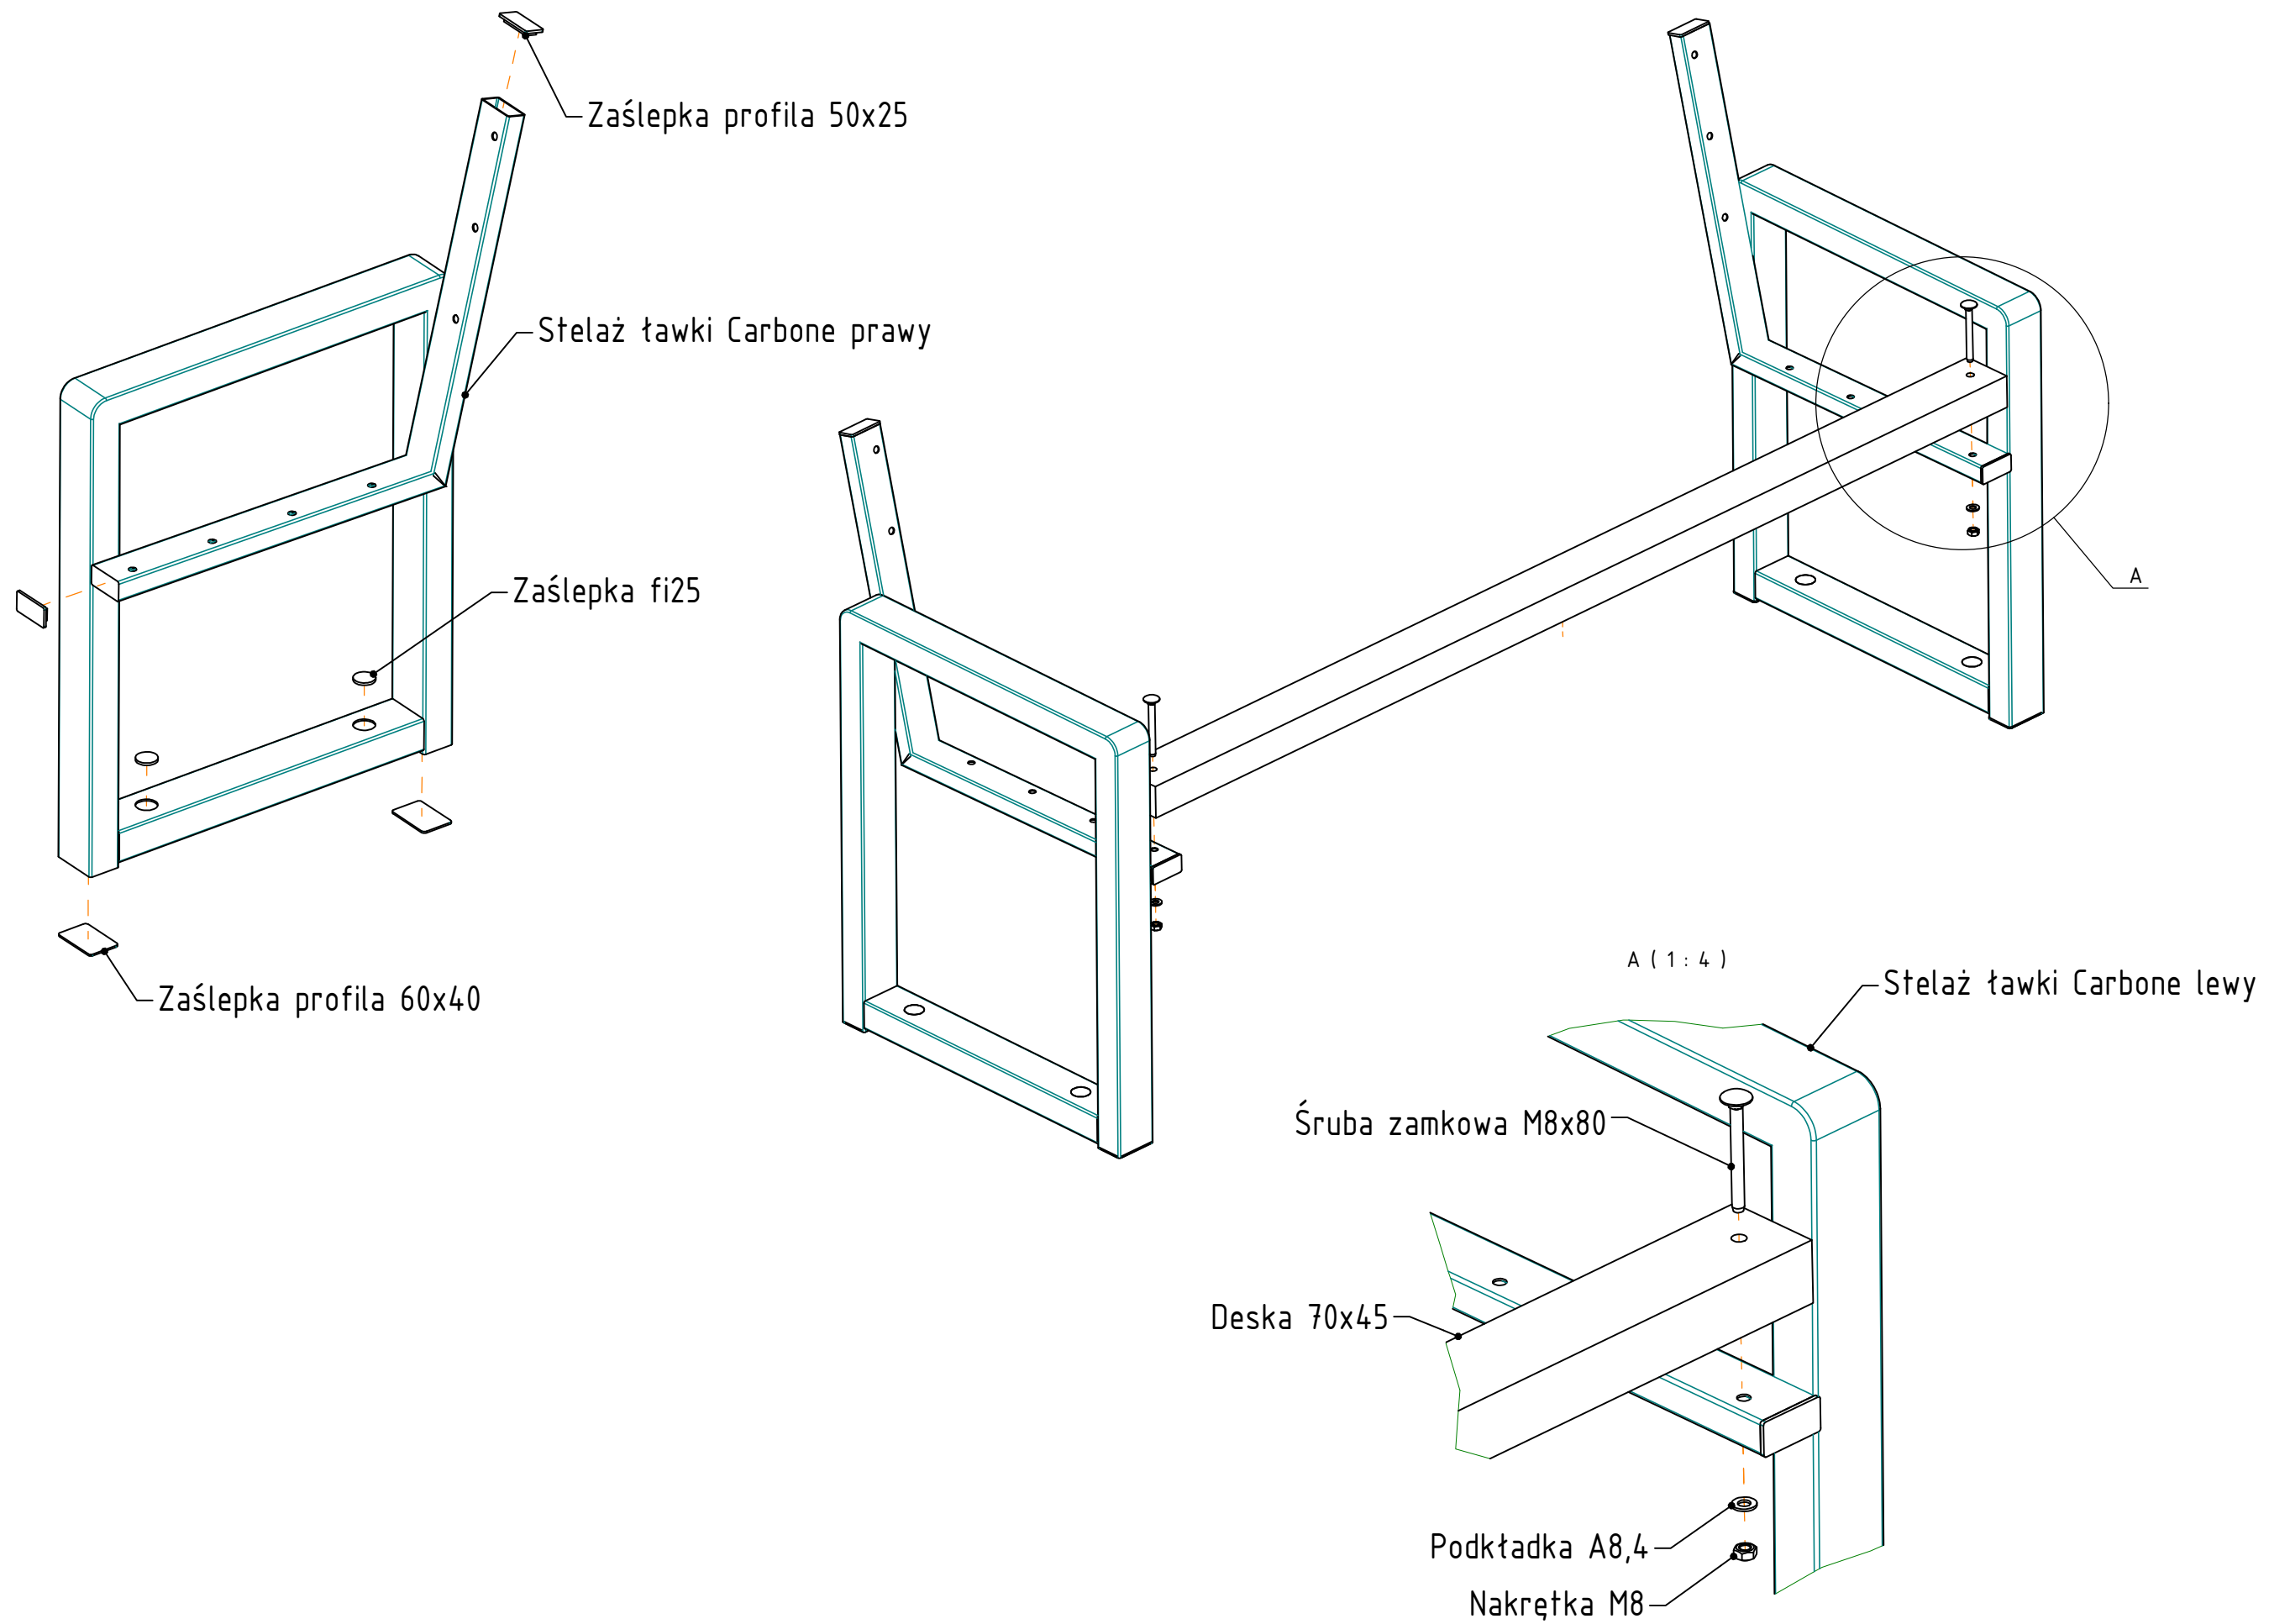

Instrukcja montażu - ławki Carbone

PRIMARIO
GRANDE

8	4	Zaślepka fi 25	
7	4	Zaślepka profilu 50x25	
6	4	Zaślepka profilu 60x40	
5	14	Nakrętka M8	DIN 934 - M8
4	14	Podkładka A8,4	DIN 125 - A 8,4
3	14	Śruba zamkowa M8x80	DIN 603 - M8 x 80
2	7	Deska 45x70 L-150	
1	1	Stelaż Carbone	
Poz.	Ilość	Nazwa	Nr normy/rys

B (1 : 3)