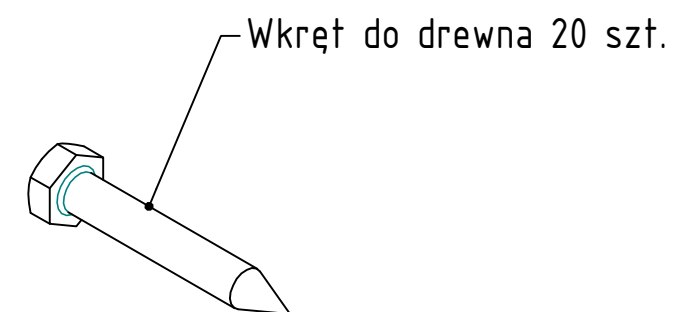

# Instrukcja montażu - ławka łukowa D5700

134.0

Wzornik rozmieszczenia  
desek

Deska 70x45

Wkręt dodrewna