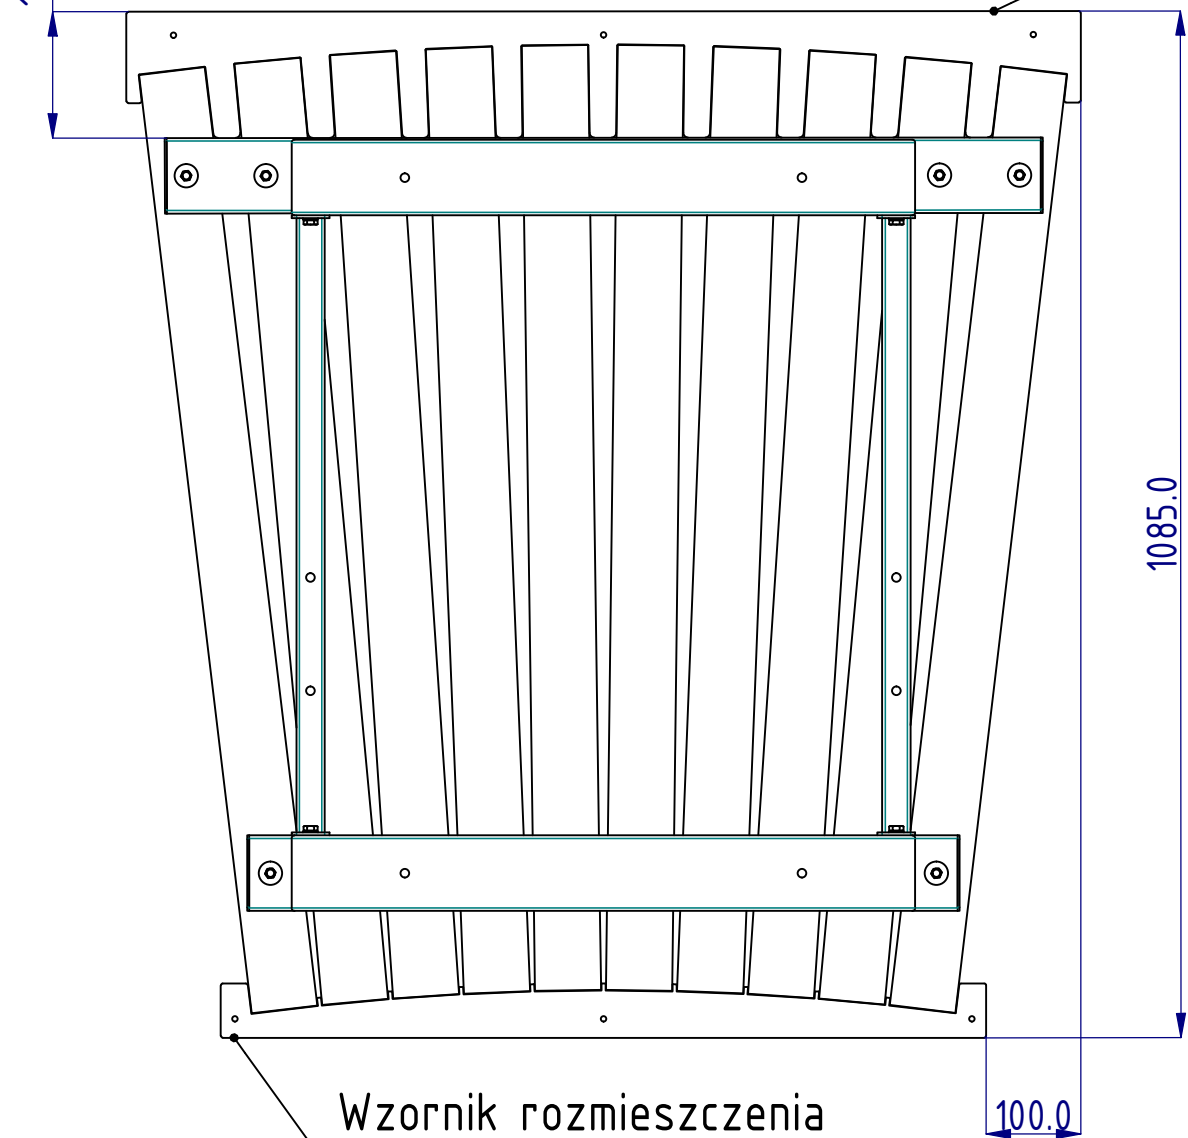

# Instrukcja montażu - ławka łukowa D5700

134.0

Wzornik rozmieszczenia  
desek

Deska 70x45

Wkręt dodrewna