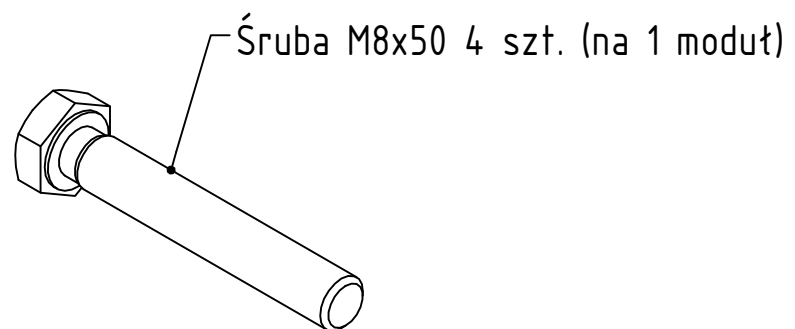

# Instrukcja montażu - ławka łukowa D5700

134.0

Wzornik rozmieszczenia  
desek

Deska 70x45

Wkręt dodrewna