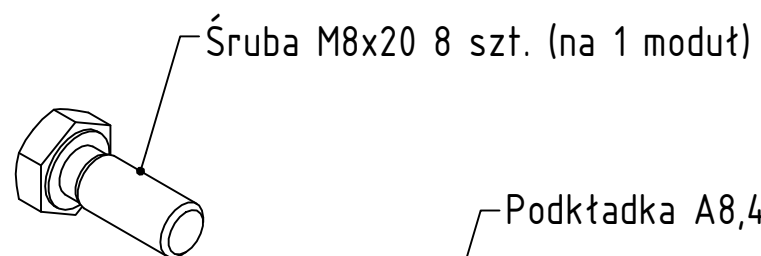

# Instrukcja montażu - ławka łukowa D5700

134.0

Wzornik rozmieszczenia  
desek

Deska 70x45

Wkręt dodrewna