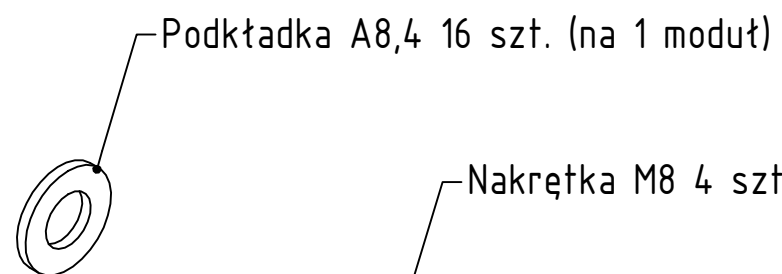

# Instrukcja montażu - ławka łukowa D5700

134.0

Wzornik rozmieszczenia  
desek

Deska 70x45

Wkręt dodrewna