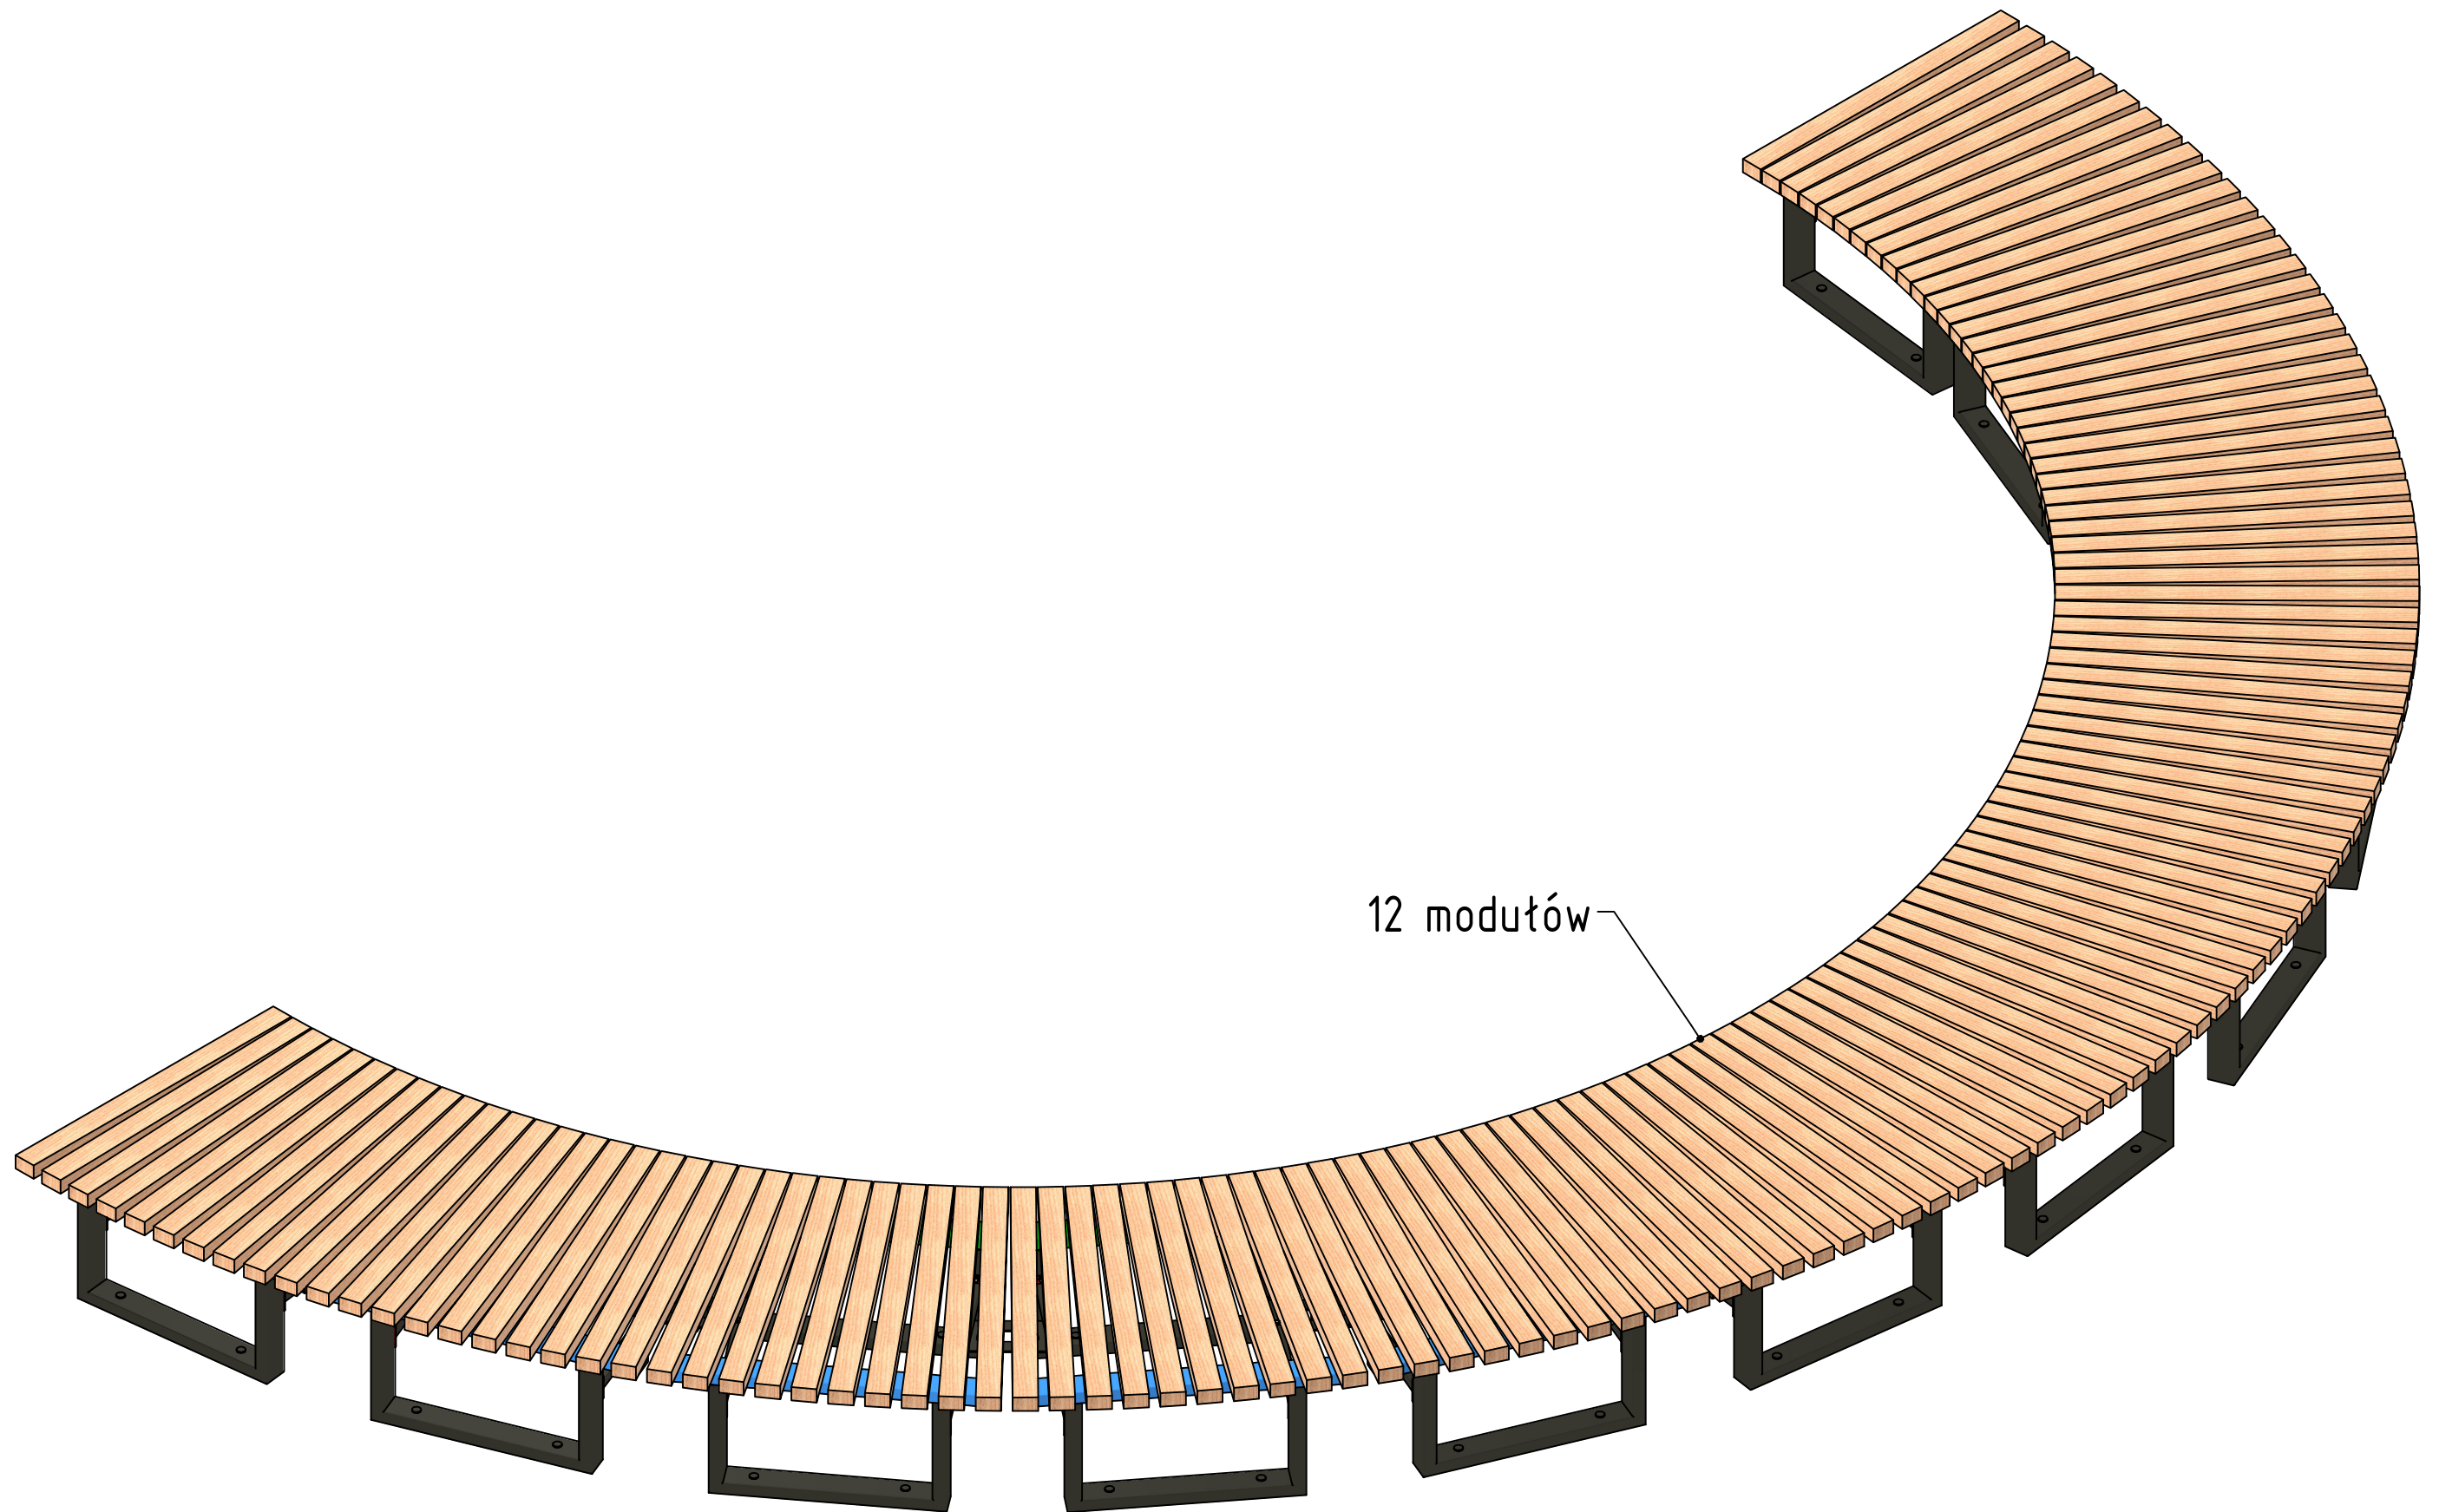

# Instrukcja montażu - ławka łukowa D5700

134.0

Wzornik rozmieszczenia  
desek

Deska 70x45

Wkręt dodrewna