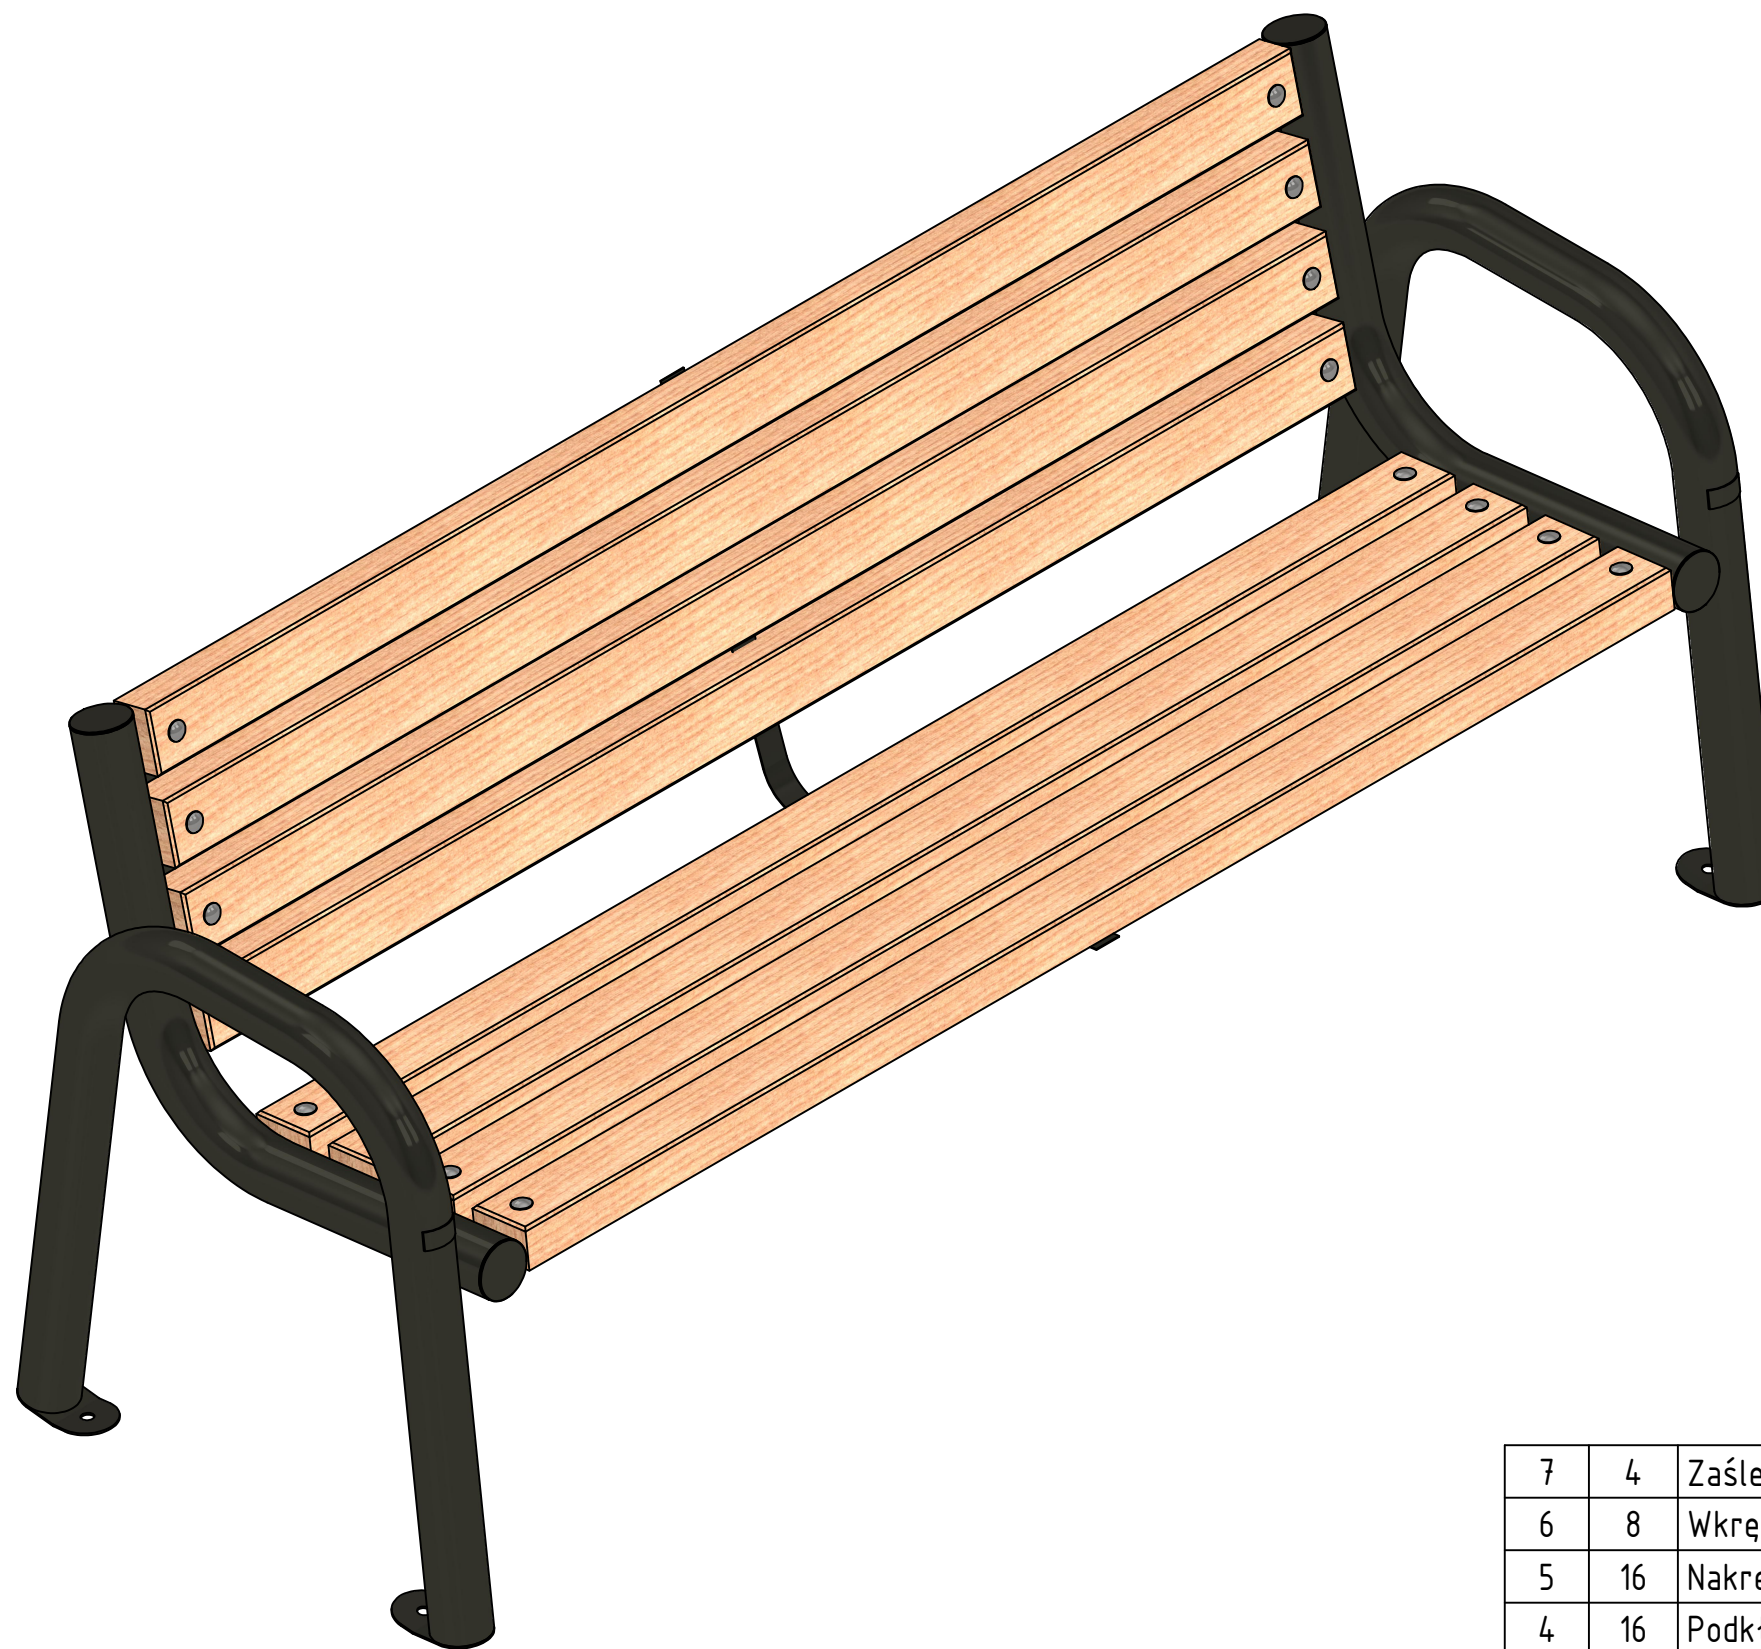

# Instrukcja montażu - ławki Primario 1

**PRIMARIO**  
**GRANDE**

7	4	Zaślepka rury fi 60	
6	8	Wkręt do drewna	
5	16	Nakrętka M8	DIN 934 - M8
4	16	Podkładka A8,4	DIN 125 - A 8,4
3	16	Śruba zamkowa M8 x 60	DIN 603 - M8 x 60
2	8	Deska 45x70	
1	1	Stelaż ławki Primario	109.3.1.80
Poz.	Ilość	Nazwa	Nr normy/rys

Zaślepka rury fi 60

Deska 45x70

Zaślepka rury fi 60

Śruba zamkowa M8 x 60

A ( 1 : 4 )

Deska 45x70

Podkładka A8,4

Nakrętka M8

Stelaż ławki Primario

Wspornik ławki ustawić  
na środku długości desek

C ( 1 : 4 )

Deska 45x70

B ( 1 : 5 )

Śruba zamkowa M8 x 60

Nakrętka M8

Podkładka A8,4

Stelaż ławki Primario

Deska 45x70