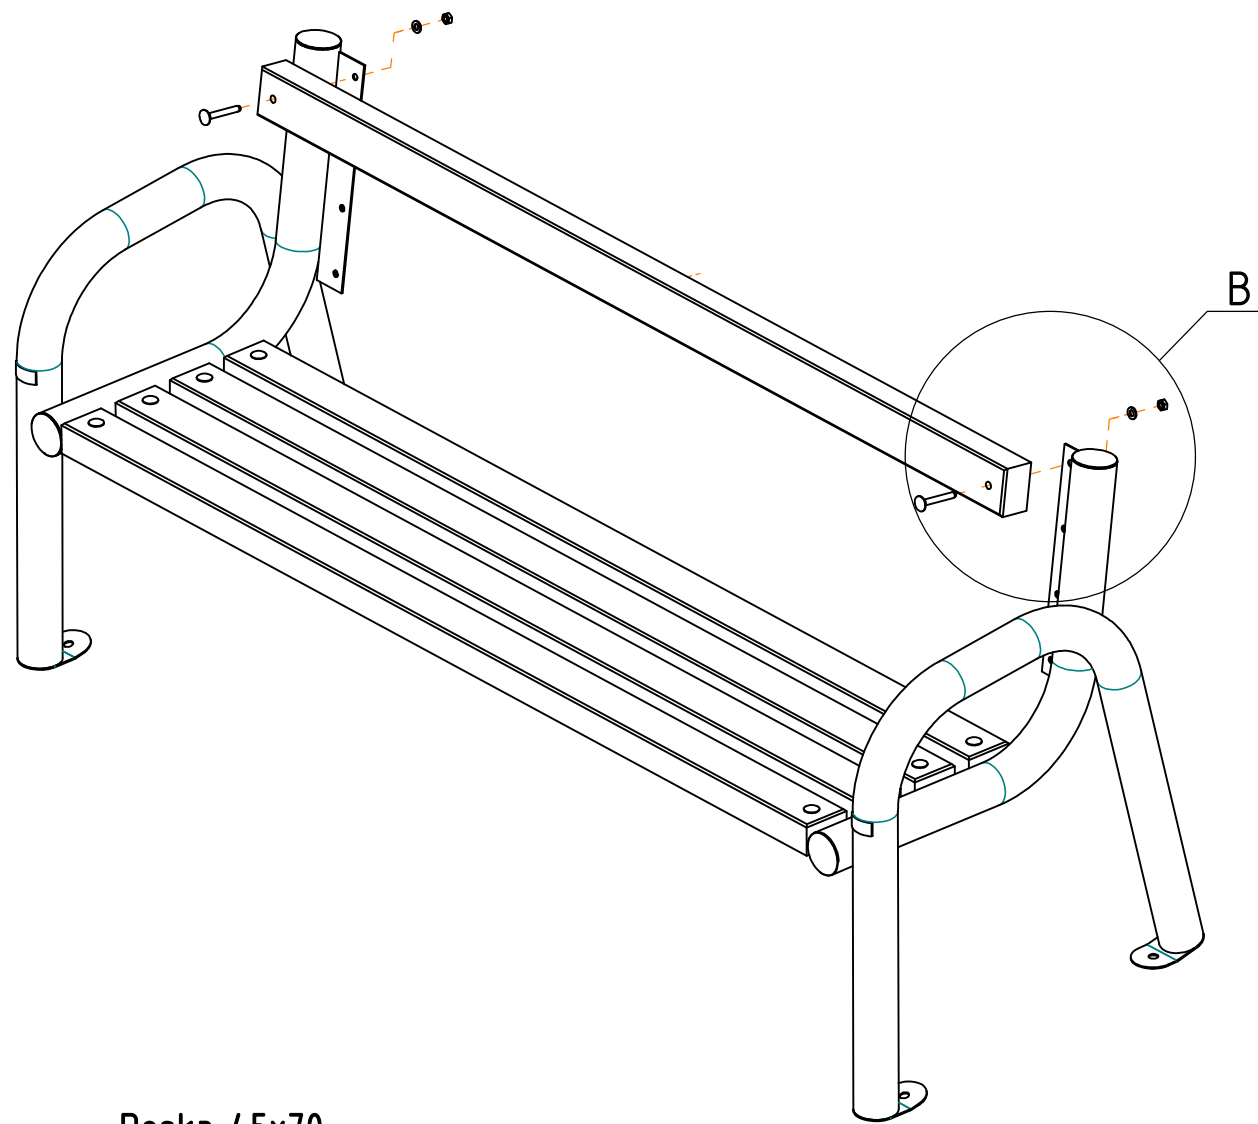

# Instrukcja montażu - ławki Primario 1

**PRIMARIO**  
**GRANDE**

7	4	Zaślepka rury fi 60	
6	8	Wkręt do drewna	
5	16	Nakrętka M8	DIN 934 - M8
4	16	Podkładka A8,4	DIN 125 - A 8,4
3	16	Śruba zamkowa M8 x 60	DIN 603 - M8 x 60
2	8	Deska 45x70	
1	1	Stelaż ławki Primario	109.3.1.80
Poz.	Ilość	Nazwa	Nr normy/rys

Zaślepka rury fi 60

Deska 45x70

Zaślepka rury fi 60

Śruba zamkowa M8 x 60

A ( 1 : 4 )

Deska 45x70

Podkładka A8,4

Nakrętka M8

Stelaż ławki Primario

Wspornik ławki ustawić  
na środku długości desek

C ( 1 : 4 )

Deska 45x70

B ( 1 : 5 )

Śruba zamkowa M8 x 60

Nakrętka M8

Podkładka A8,4