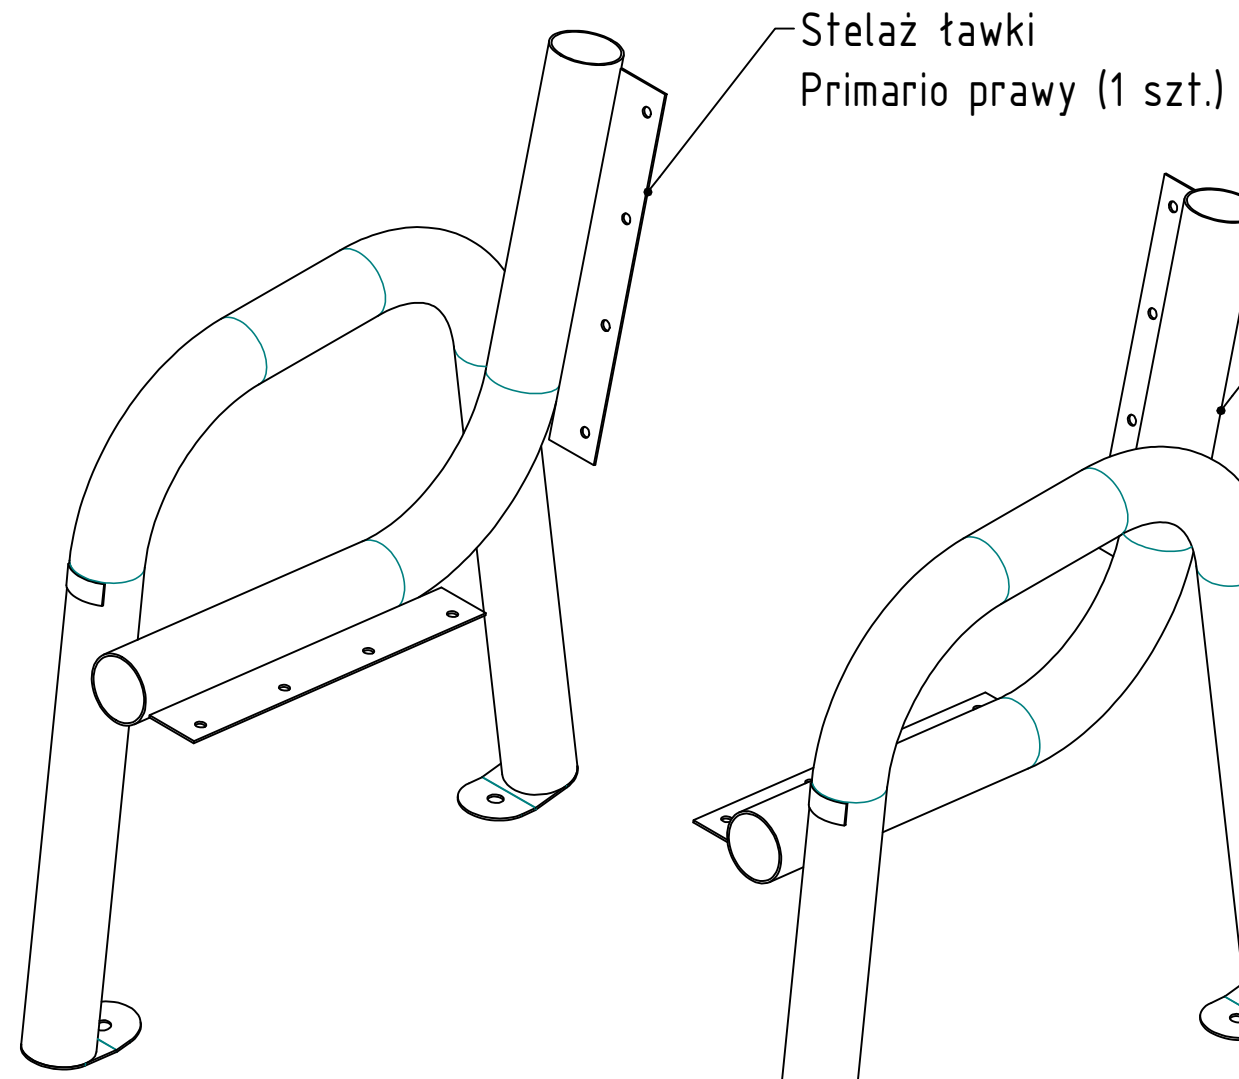

# Instrukcja montażu - ławki Primario 1

**PRIMARIO**  
**GRANDE**

7	4	Zaślepka rury fi 60	
6	8	Wkręt do drewna	
5	16	Nakrętka M8	DIN 934 - M8
4	16	Podkładka A8,4	DIN 125 - A 8,4
3	16	Śruba zamkowa M8 x 60	DIN 603 - M8 x 60
2	8	Deska 45x70	
1	1	Stelaż ławki Primario	109.3.1.80
Poz.	Ilość	Nazwa	Nr normy/rys

Zaślepka rury fi 60

Deska 45x70

Zaślepka rury fi 60

Śruba zamkowa M8 x 60

A ( 1 : 4 )

Deska 45x70

Podkładka A8,4

Nakrętka M8

Stelaż ławki Primario

Wspornik ławki ustawić  
na środku długości desek

C ( 1 : 4 )

Deska 45x70

B ( 1 : 5 )

Śruba zamkowa M8 x 60

Nakrętka M8

Podkładka A8,4

Stelaż ławki Primario

Deska 45x70