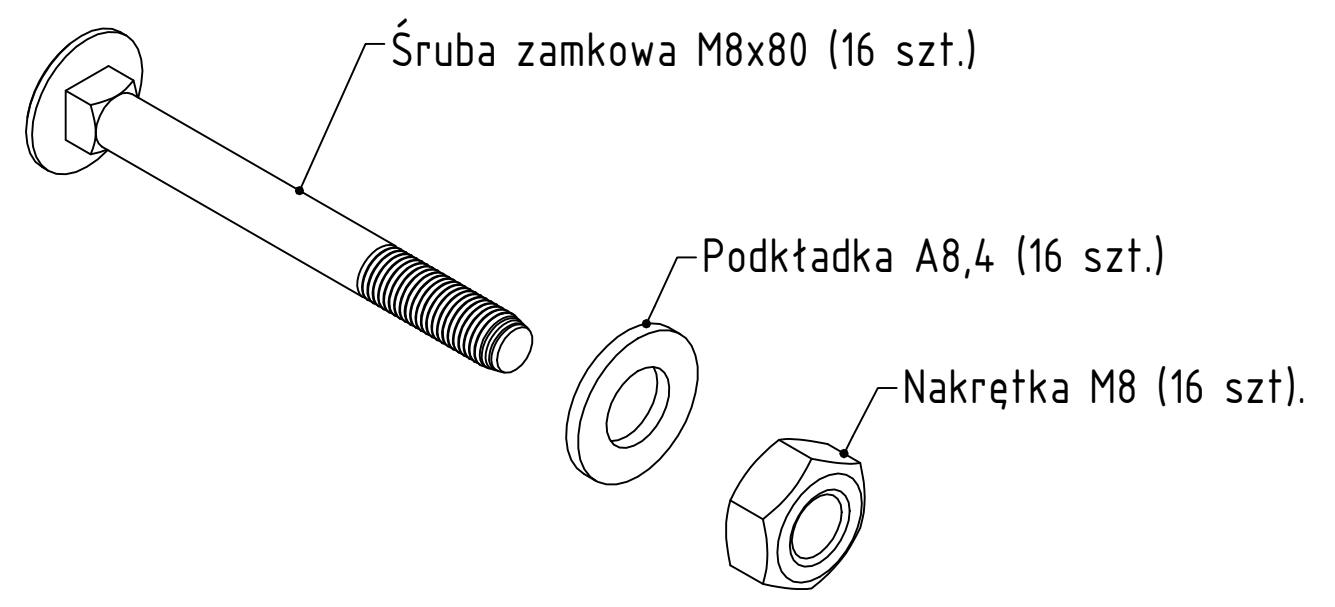

# Instrukcja montażu - ławki Primario 1

**PRIMARIO**  
**GRANDE**

7	4	Zaślepka rury fi 60	
6	8	Wkręt do drewna	
5	16	Nakrętka M8	DIN 934 - M8
4	16	Podkładka A8,4	DIN 125 - A 8,4
3	16	Śruba zamkowa M8 x 60	DIN 603 - M8 x 60
2	8	Deska 45x70	
1	1	Stelaż ławki Primario	109.3.1.80
Poz.	Ilość	Nazwa	Nr normy/rys

Zaślepka rury fi 60

Deska 45x70

Zaślepka rury fi 60

Śruba zamkowa M8 x 60

A ( 1 : 4 )

Deska 45x70

Podkładka A8,4

Nakrętka M8

Stelaż ławki Primario

Wspornik ławki ustawić  
na środku długości desek

C ( 1 : 4 )

Deska 45x70

B ( 1 : 5 )

Śruba zamkowa M8 x 60

Nakrętka M8

Podkładka A8,4