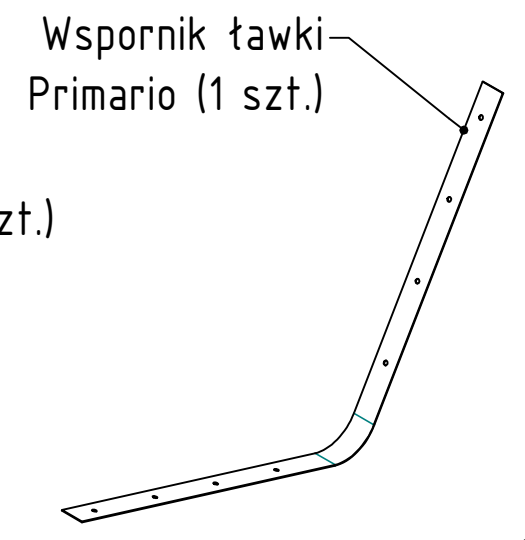

# Instrukcja montażu - ławki Primario 1

**PRIMARIO**  
**GRANDE**

7	4	Zaślepka rury fi 60	
6	8	Wkręt do drewna	
5	16	Nakrętka M8	DIN 934 - M8
4	16	Podkładka A8,4	DIN 125 - A 8,4
3	16	Śruba zamkowa M8 x 60	DIN 603 - M8 x 60
2	8	Deska 45x70	
1	1	Stelaż ławki Primario	109.3.1.80
Poz.	Ilość	Nazwa	Nr normy/rys

Zaślepka rury fi 60

Deska 45x70

Zaślepka rury fi 60

Śruba zamkowa M8 x 60

A ( 1 : 4 )

Deska 45x70

Podkładka A8,4

Nakrętka M8

Stelaż ławki Primario

Wspornik ławki ustawić  
na środku długości desek

C ( 1 : 4 )

Deska 45x70

B ( 1 : 5 )

Śruba zamkowa M8 x 60

Nakrętka M8

Podkładka A8,4