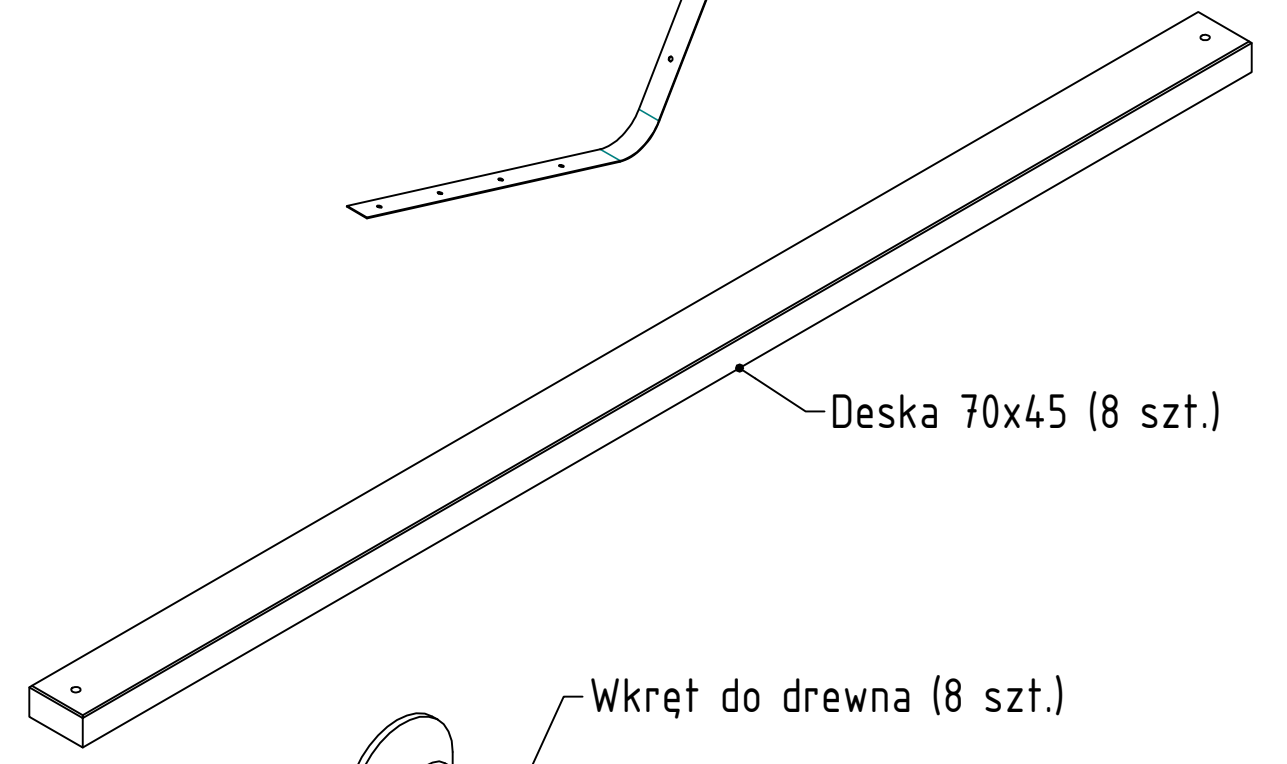

# Instrukcja montażu - ławki Primario 1

**PRIMARIO**  
**GRANDE**

7	4	Zaślepka rury fi 60	
6	8	Wkręt do drewna	
5	16	Nakrętka M8	DIN 934 - M8
4	16	Podkładka A8,4	DIN 125 - A 8,4
3	16	Śruba zamkowa M8 x 60	DIN 603 - M8 x 60
2	8	Deska 45x70	
1	1	Stelaż ławki Primario	109.3.1.80
Poz.	Ilość	Nazwa	Nr normy/rys

Zaślepka rury fi 60

Deska 45x70

Zaślepka rury fi 60

Śruba zamkowa M8 x 60

A ( 1 : 4 )

Deska 45x70

Podkładka A8,4

Nakrętka M8

Stelaż ławki Primario

Wspornik ławki ustawić  
na środku długości desek

C ( 1 : 4 )

Deska 45x70

B ( 1 : 5 )

Śruba zamkowa M8 x 60

Nakrętka M8

Podkładka A8,4