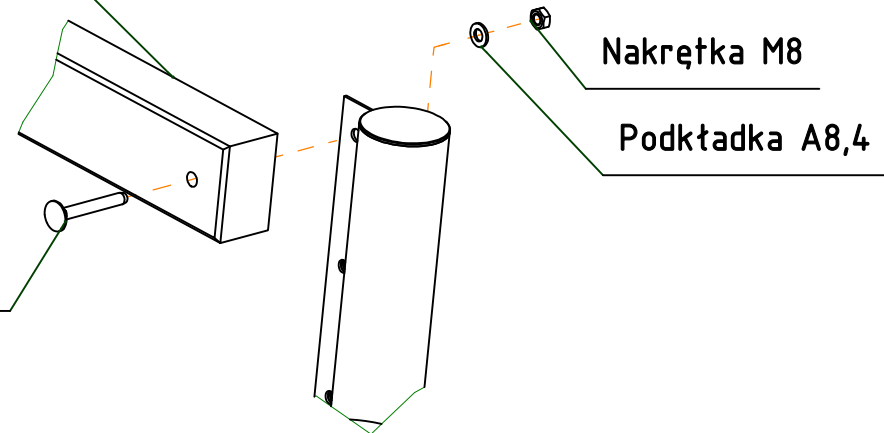

Zaślepka rury fi 60

Deska 45x70

Zaślepka rury fi 60

Śruba zamkowa M8 x 60

A ( 1 : 4 )

Deska 45x70

Podkładka A8,4

Nakrętka M8

Stelaż ławki Primario

Wspornik ławki ustawić  
na środku długości desek

C ( 1 : 4 )

Deska 45x70

B ( 1 : 5 )

Śruba zamkowa M8 x 60

Nakrętka M8

Podkładka A8,4