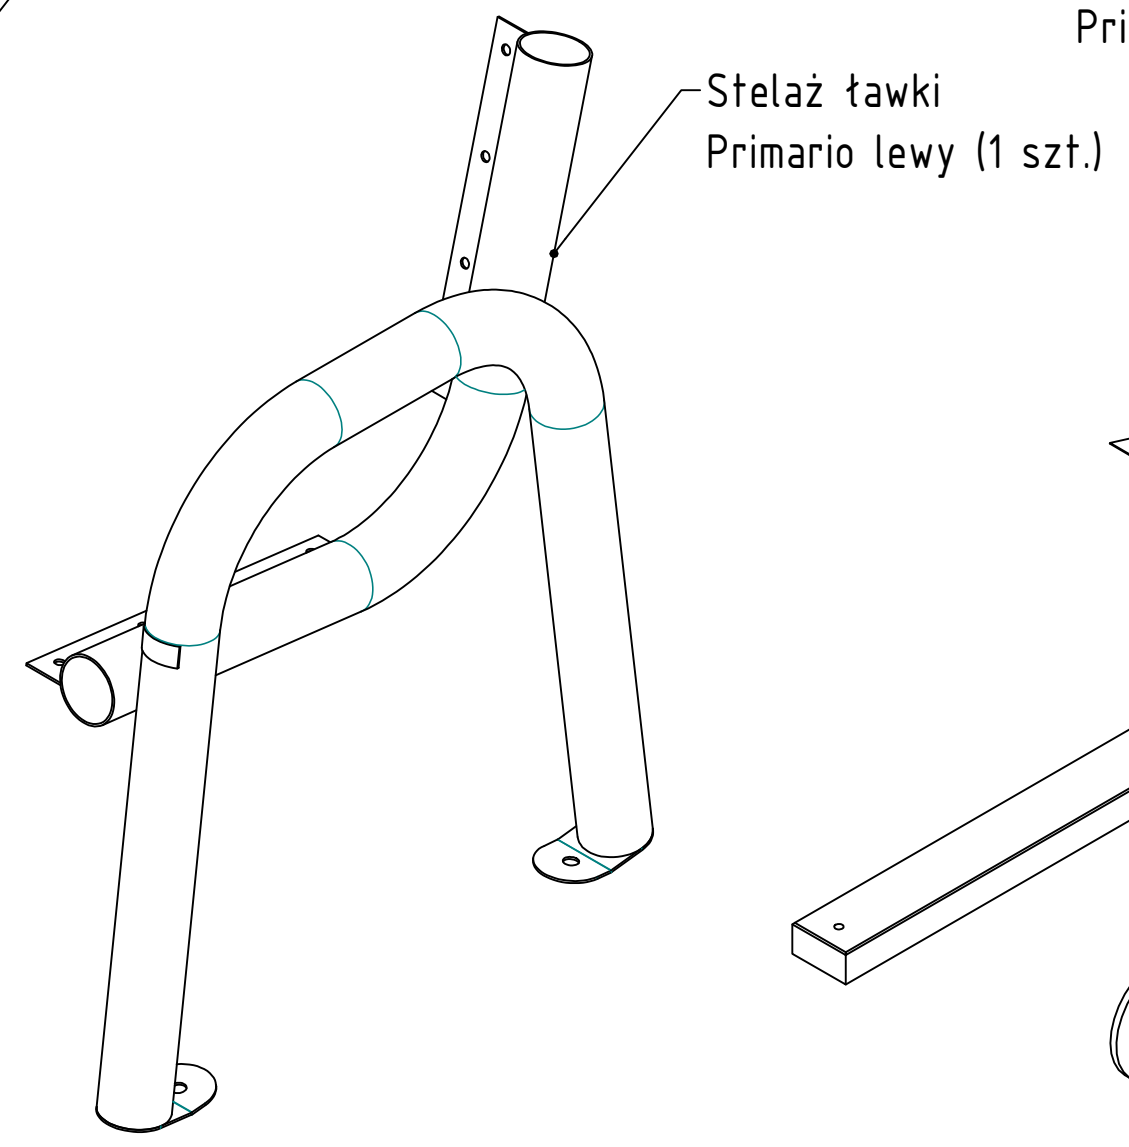

# Instrukcja montażu - ławki Primario 1

**PRIMARIO**  
**GRANDE**

7	4	Zaślepka rury fi 60	
6	8	Wkręt do drewna	
5	16	Nakrętka M8	DIN 934 - M8
4	16	Podkładka A8,4	DIN 125 - A 8,4
3	16	Śruba zamkowa M8 x 60	DIN 603 - M8 x 60
2	8	Deska 45x70	
1	1	Stelaż ławki Primario	109.3.1.80
Poz.	Ilość	Nazwa	Nr normy/rys

Zaślepka rury fi 60

Deska 45x70

Zaślepka rury fi 60

Śruba zamkowa M8 x 60

A ( 1 : 4 )

Deska 45x70

Podkładka A8,4

Nakrętka M8

Stelaż ławki Primario

Wspornik ławki ustawić  
na środku długości desek

C ( 1 : 4 )

Deska 45x70

B ( 1 : 5 )

Śruba zamkowa M8 x 60

Nakrętka M8

Podkładka A8,4

Stelaż ławki Primario

Deska 45x70