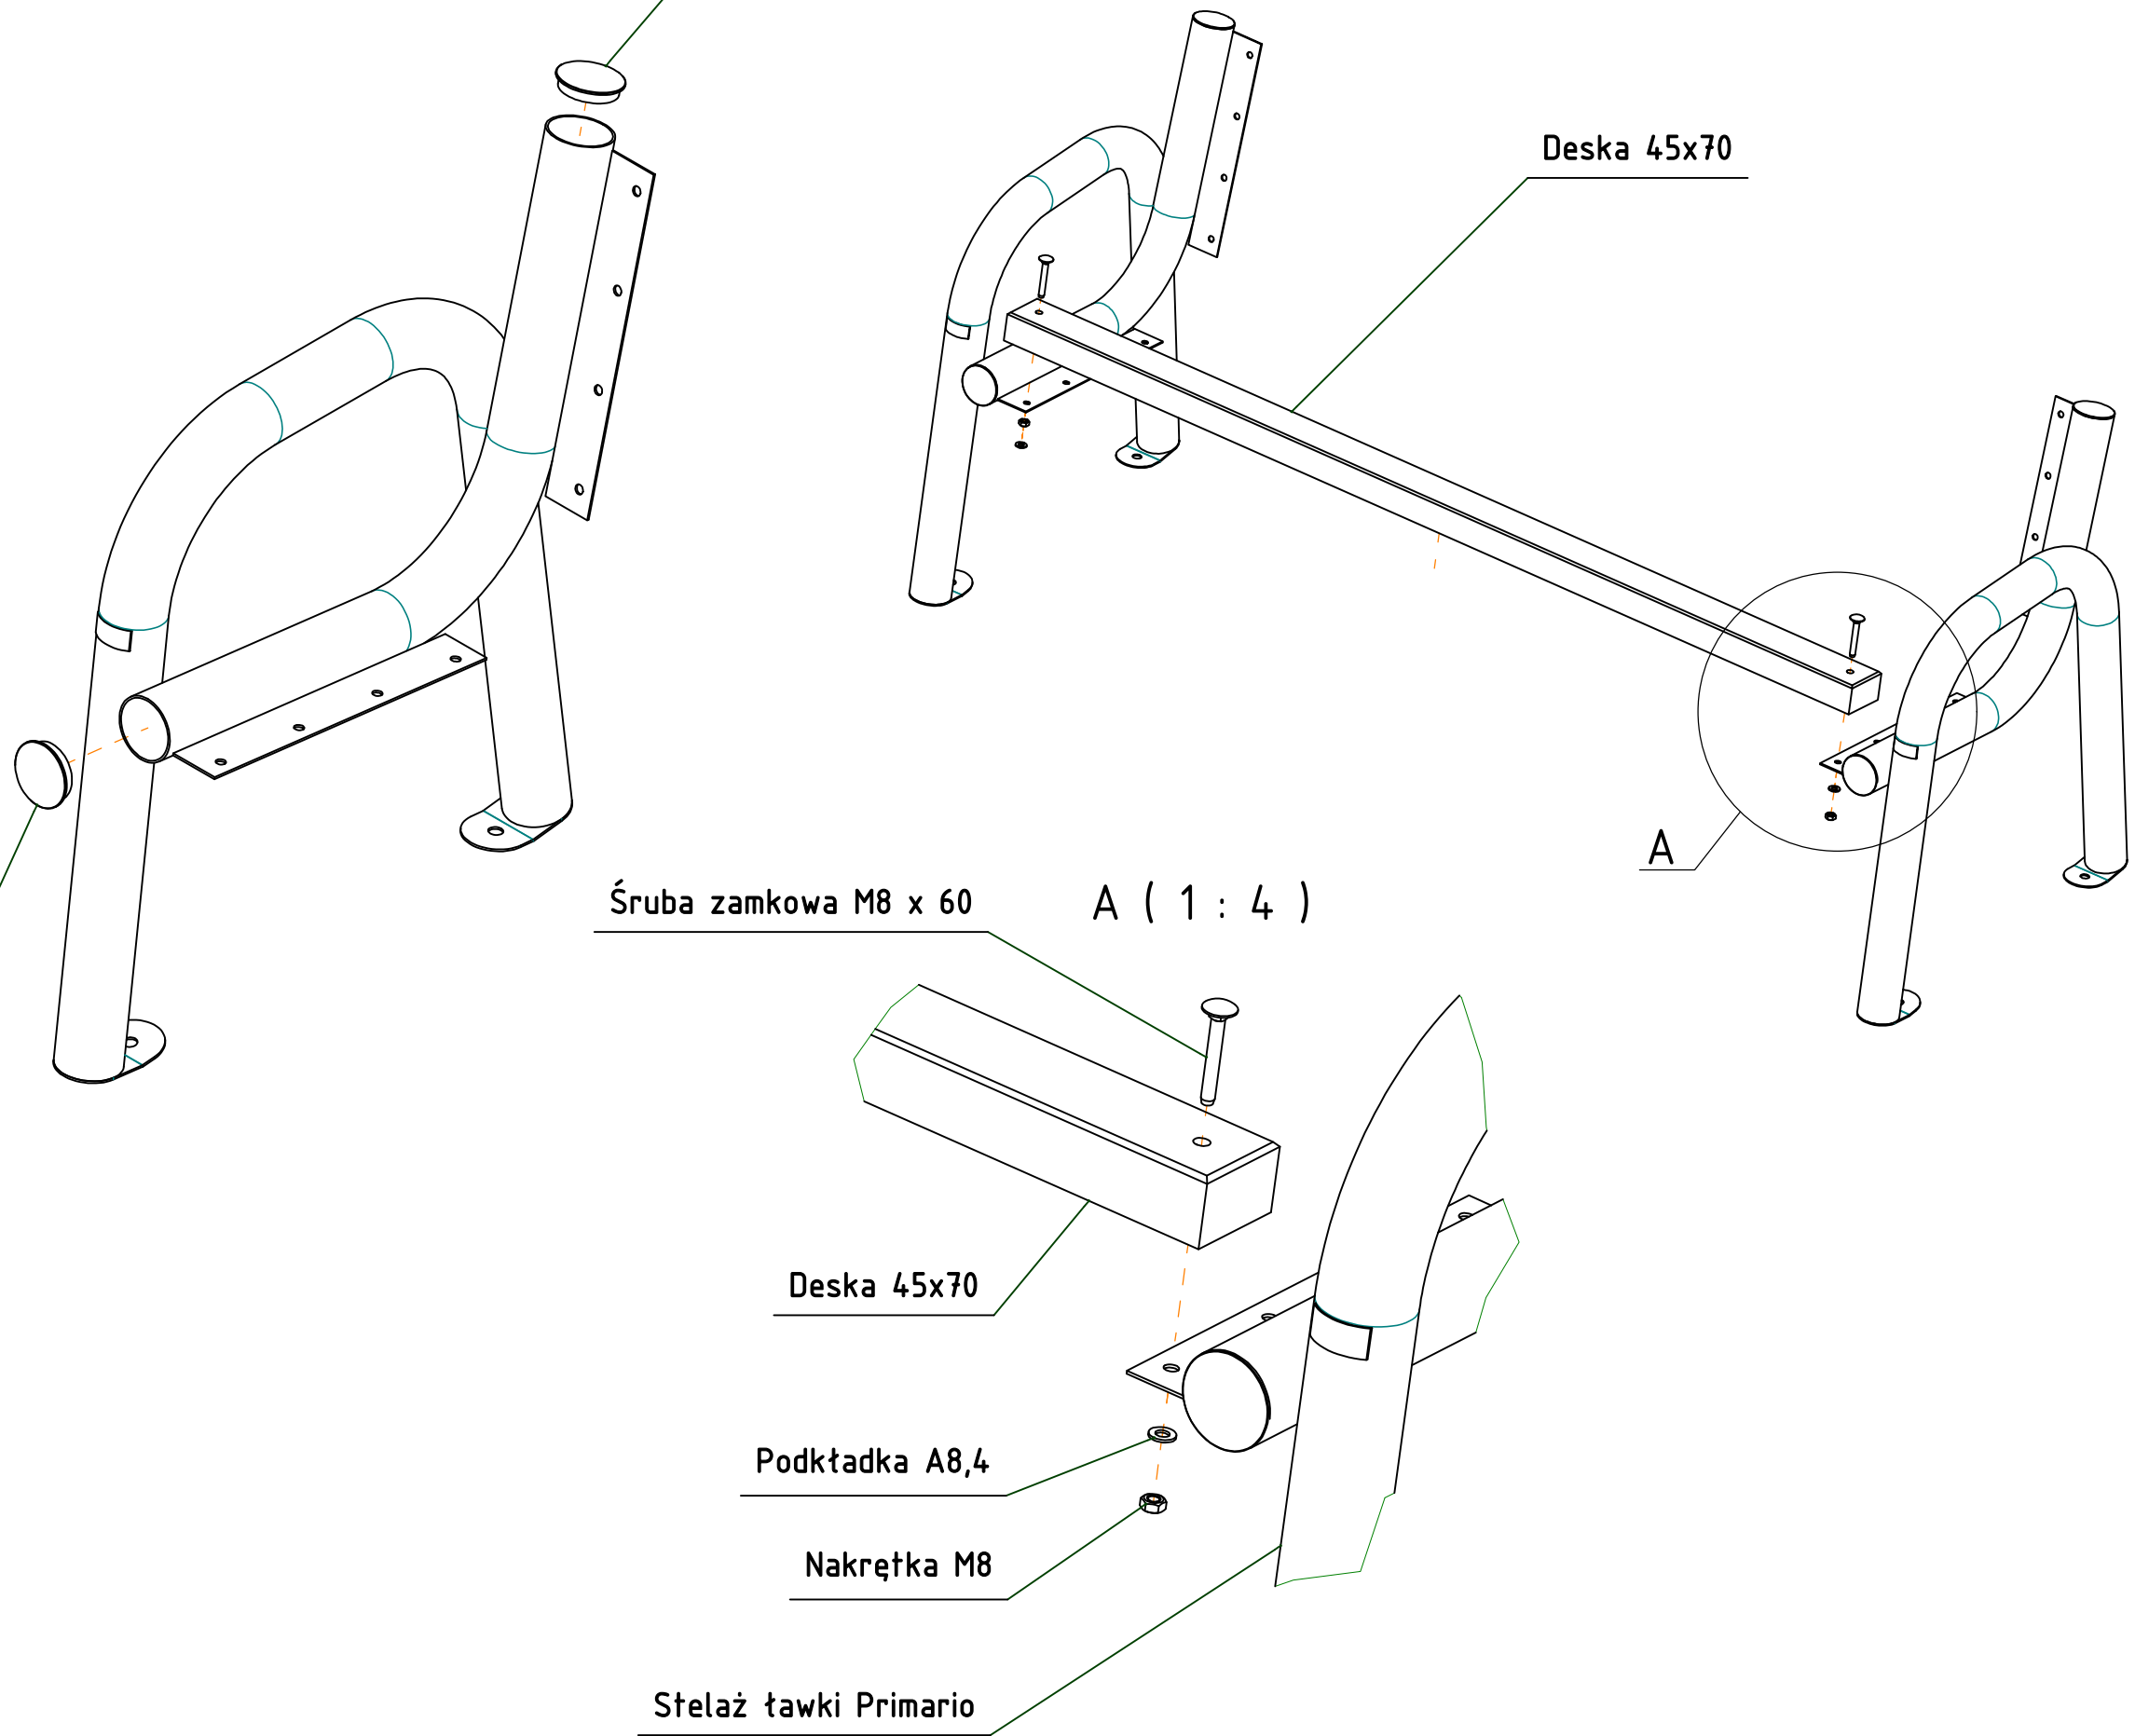

# Instrukcja montażu - ławki Primario 1

**PRIMARIO**  
**GRANDE**

7	4	Zaślepka rury fi 60	
6	8	Wkręt do drewna	
5	16	Nakrętka M8	DIN 934 - M8
4	16	Podkładka A8,4	DIN 125 - A 8,4
3	16	Śruba zamkowa M8 x 60	DIN 603 - M8 x 60
2	8	Deska 45x70	
1	1	Stelaż ławki Primario	109.3.1.80
Poz.	Ilość	Nazwa	Nr normy/rys

Zaślepka rury fi 60

Deska 45x70

Zaślepka rury fi 60

Śruba zamkowa M8 x 60

A ( 1 : 4 )

Deska 45x70

Podkładka A8,4

Nakrętka M8

Stelaż ławki Primario

Wspornik ławki ustawić  
na środku długości desek

C ( 1 : 4 )

Deska 45x70

B ( 1 : 5 )

Śruba zamkowa M8 x 60

Nakrętka M8

Podkładka A8,4

Stelaż ławki Primario

Deska 45x70