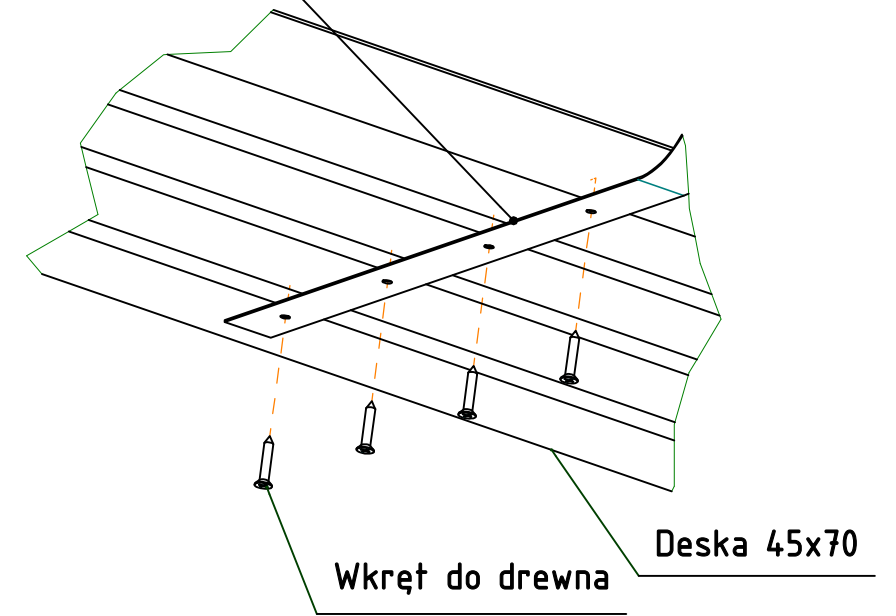

# Instrukcja montażu - ławki Primario 1

**PRIMARIO**  
**GRANDE**

7	4	Zaślepka rury fi 60	
6	8	Wkręt do drewna	
5	16	Nakrętka M8	DIN 934 - M8
4	16	Podkładka A8,4	DIN 125 - A 8,4
3	16	Śruba zamkowa M8 x 60	DIN 603 - M8 x 60
2	8	Deska 45x70	
1	1	Stelaż ławki Primario	109.3.1.80
Poz.	Ilość	Nazwa	Nr normy/rys

Zaślepka rury fi 60

Deska 45x70

Zaślepka rury fi 60

Śruba zamkowa M8 x 60

A ( 1 : 4 )

Deska 45x70

Podkładka A8,4

Nakrętka M8

Stelaż ławki Primario

Wspornik ławki ustawić  
na środku długości desek

C ( 1 : 4 )

Deska 45x70

B ( 1 : 5 )

Śruba zamkowa M8 x 60

Nakrętka M8

Podkładka A8,4