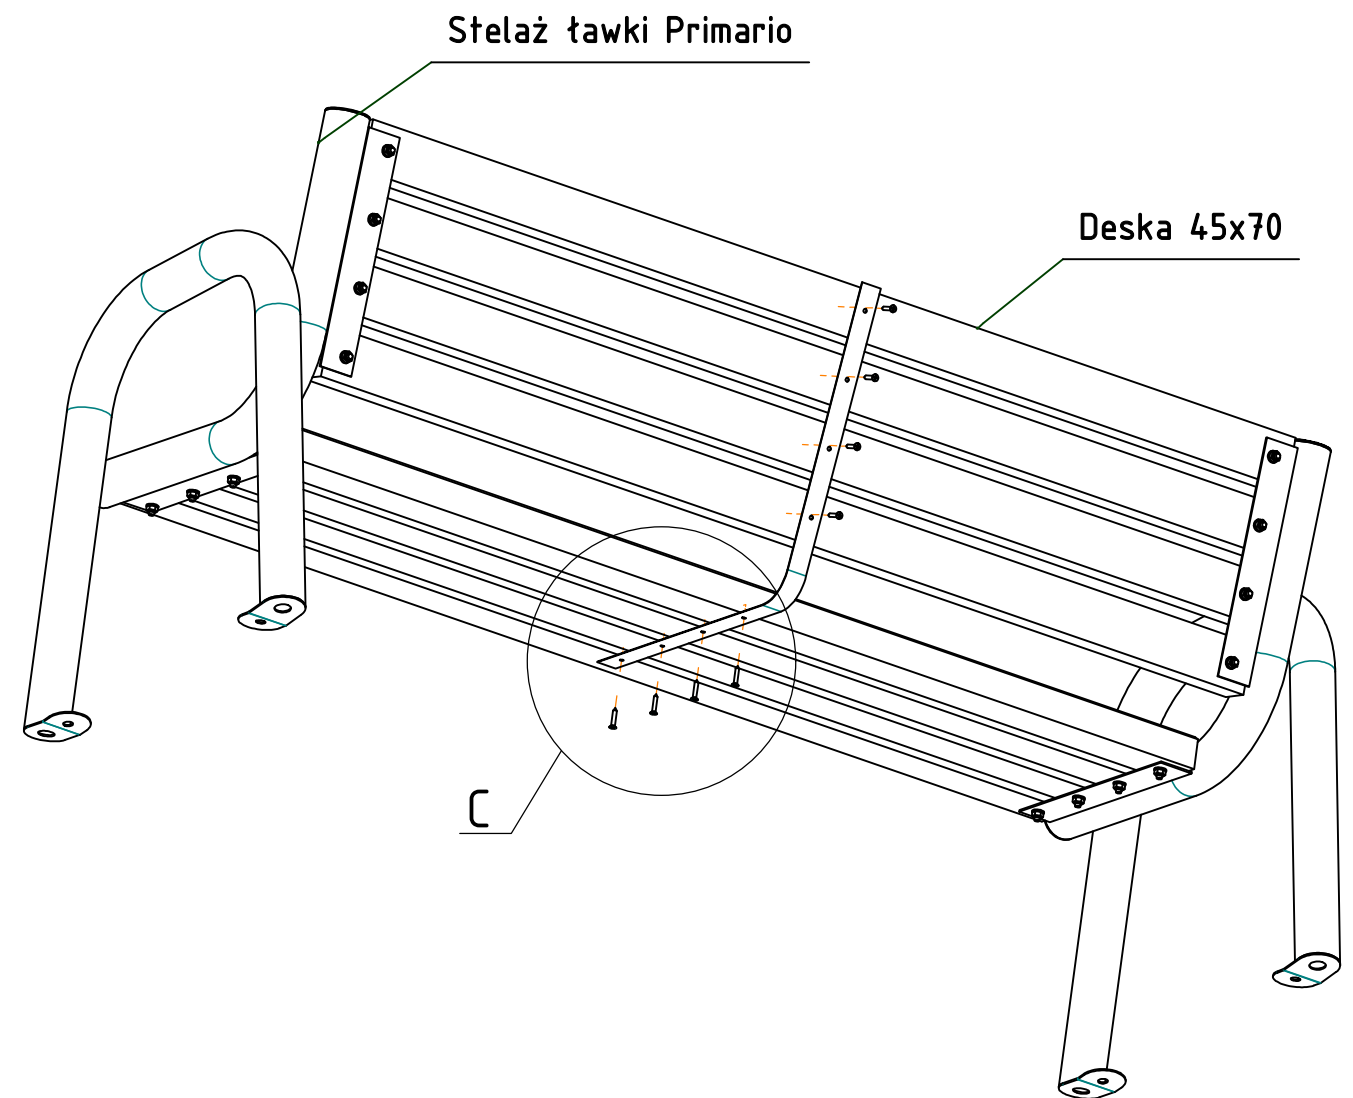

# Instrukcja montażu - ławki Primario 1

**PRIMARIO**  
**GRANDE**

7	4	Zaślepka rury fi 60	
6	8	Wkręt do drewna	
5	16	Nakrętka M8	DIN 934 - M8
4	16	Podkładka A8,4	DIN 125 - A 8,4
3	16	Śruba zamkowa M8 x 60	DIN 603 - M8 x 60
2	8	Deska 45x70	
1	1	Stelaż ławki Primario	109.3.1.80
Poz.	Ilość	Nazwa	Nr normy/rys

Zaślepka rury fi 60

Deska 45x70

Zaślepka rury fi 60

Śruba zamkowa M8 x 60

A ( 1 : 4 )

Deska 45x70

Podkładka A8,4

Nakrętka M8

Stelaż ławki Primario

Wspornik ławki ustawić  
na środku długości desek

C ( 1 : 4 )

Deska 45x70

B ( 1 : 5 )

Śruba zamkowa M8 x 60

Nakrętka M8

Podkładka A8,4