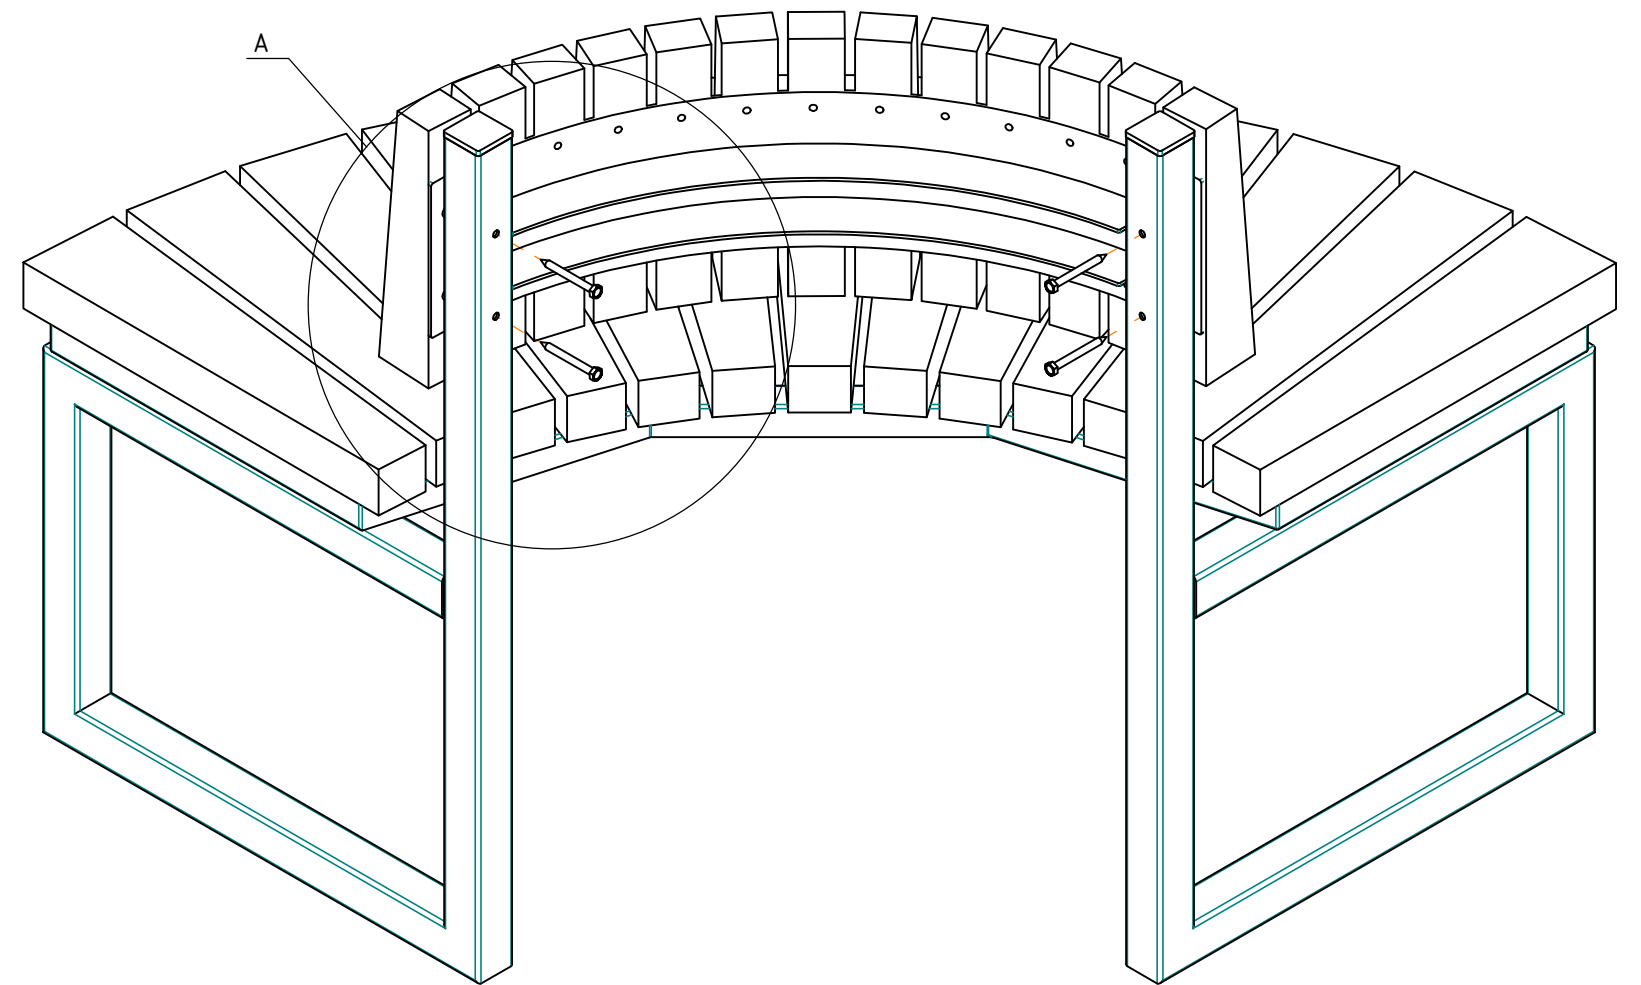

PRIMARIO
GRANDE

C (1 : 3)

Śruba z łbem sześciokątnym M8 x 20

Podkładka A 8,4

Łącznik ławki łukowej #3