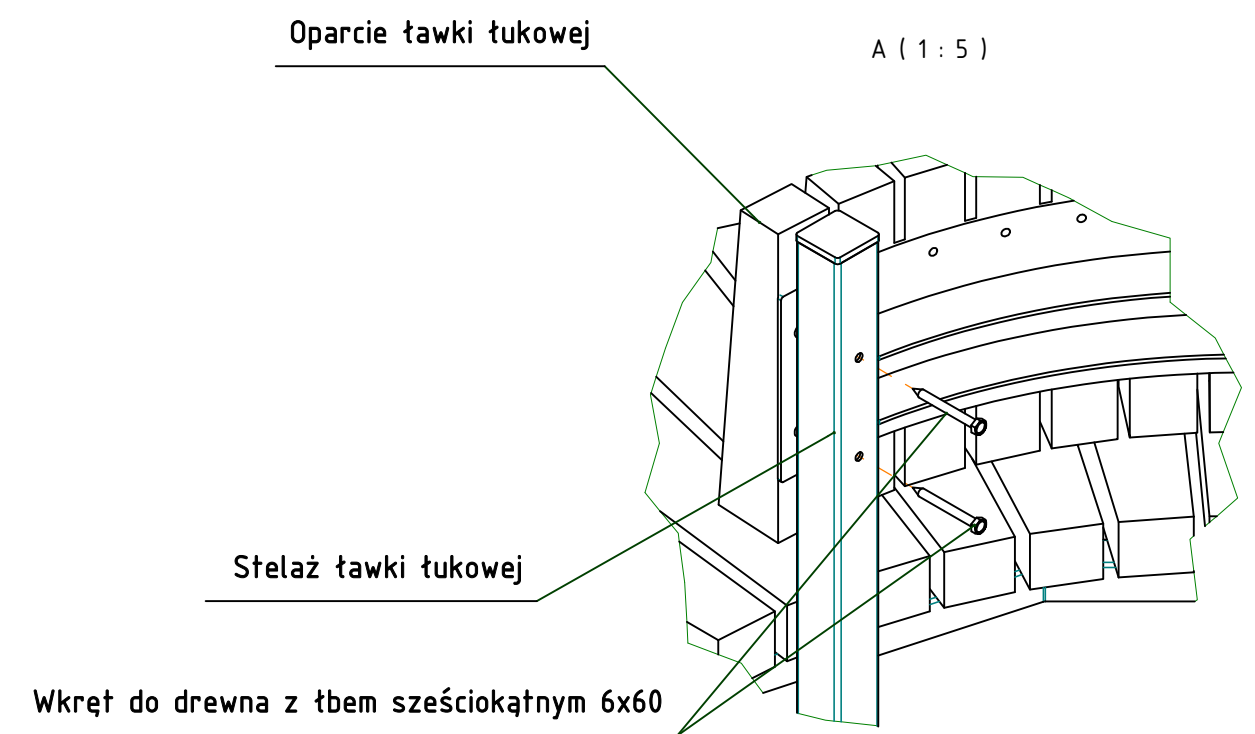

PRIMARIO
GRANDE

C (1 : 3)

Śruba z łbem sześciokątnym M8 x 20

Podkładka A 8,4

Łącznik ławki łukowej #3