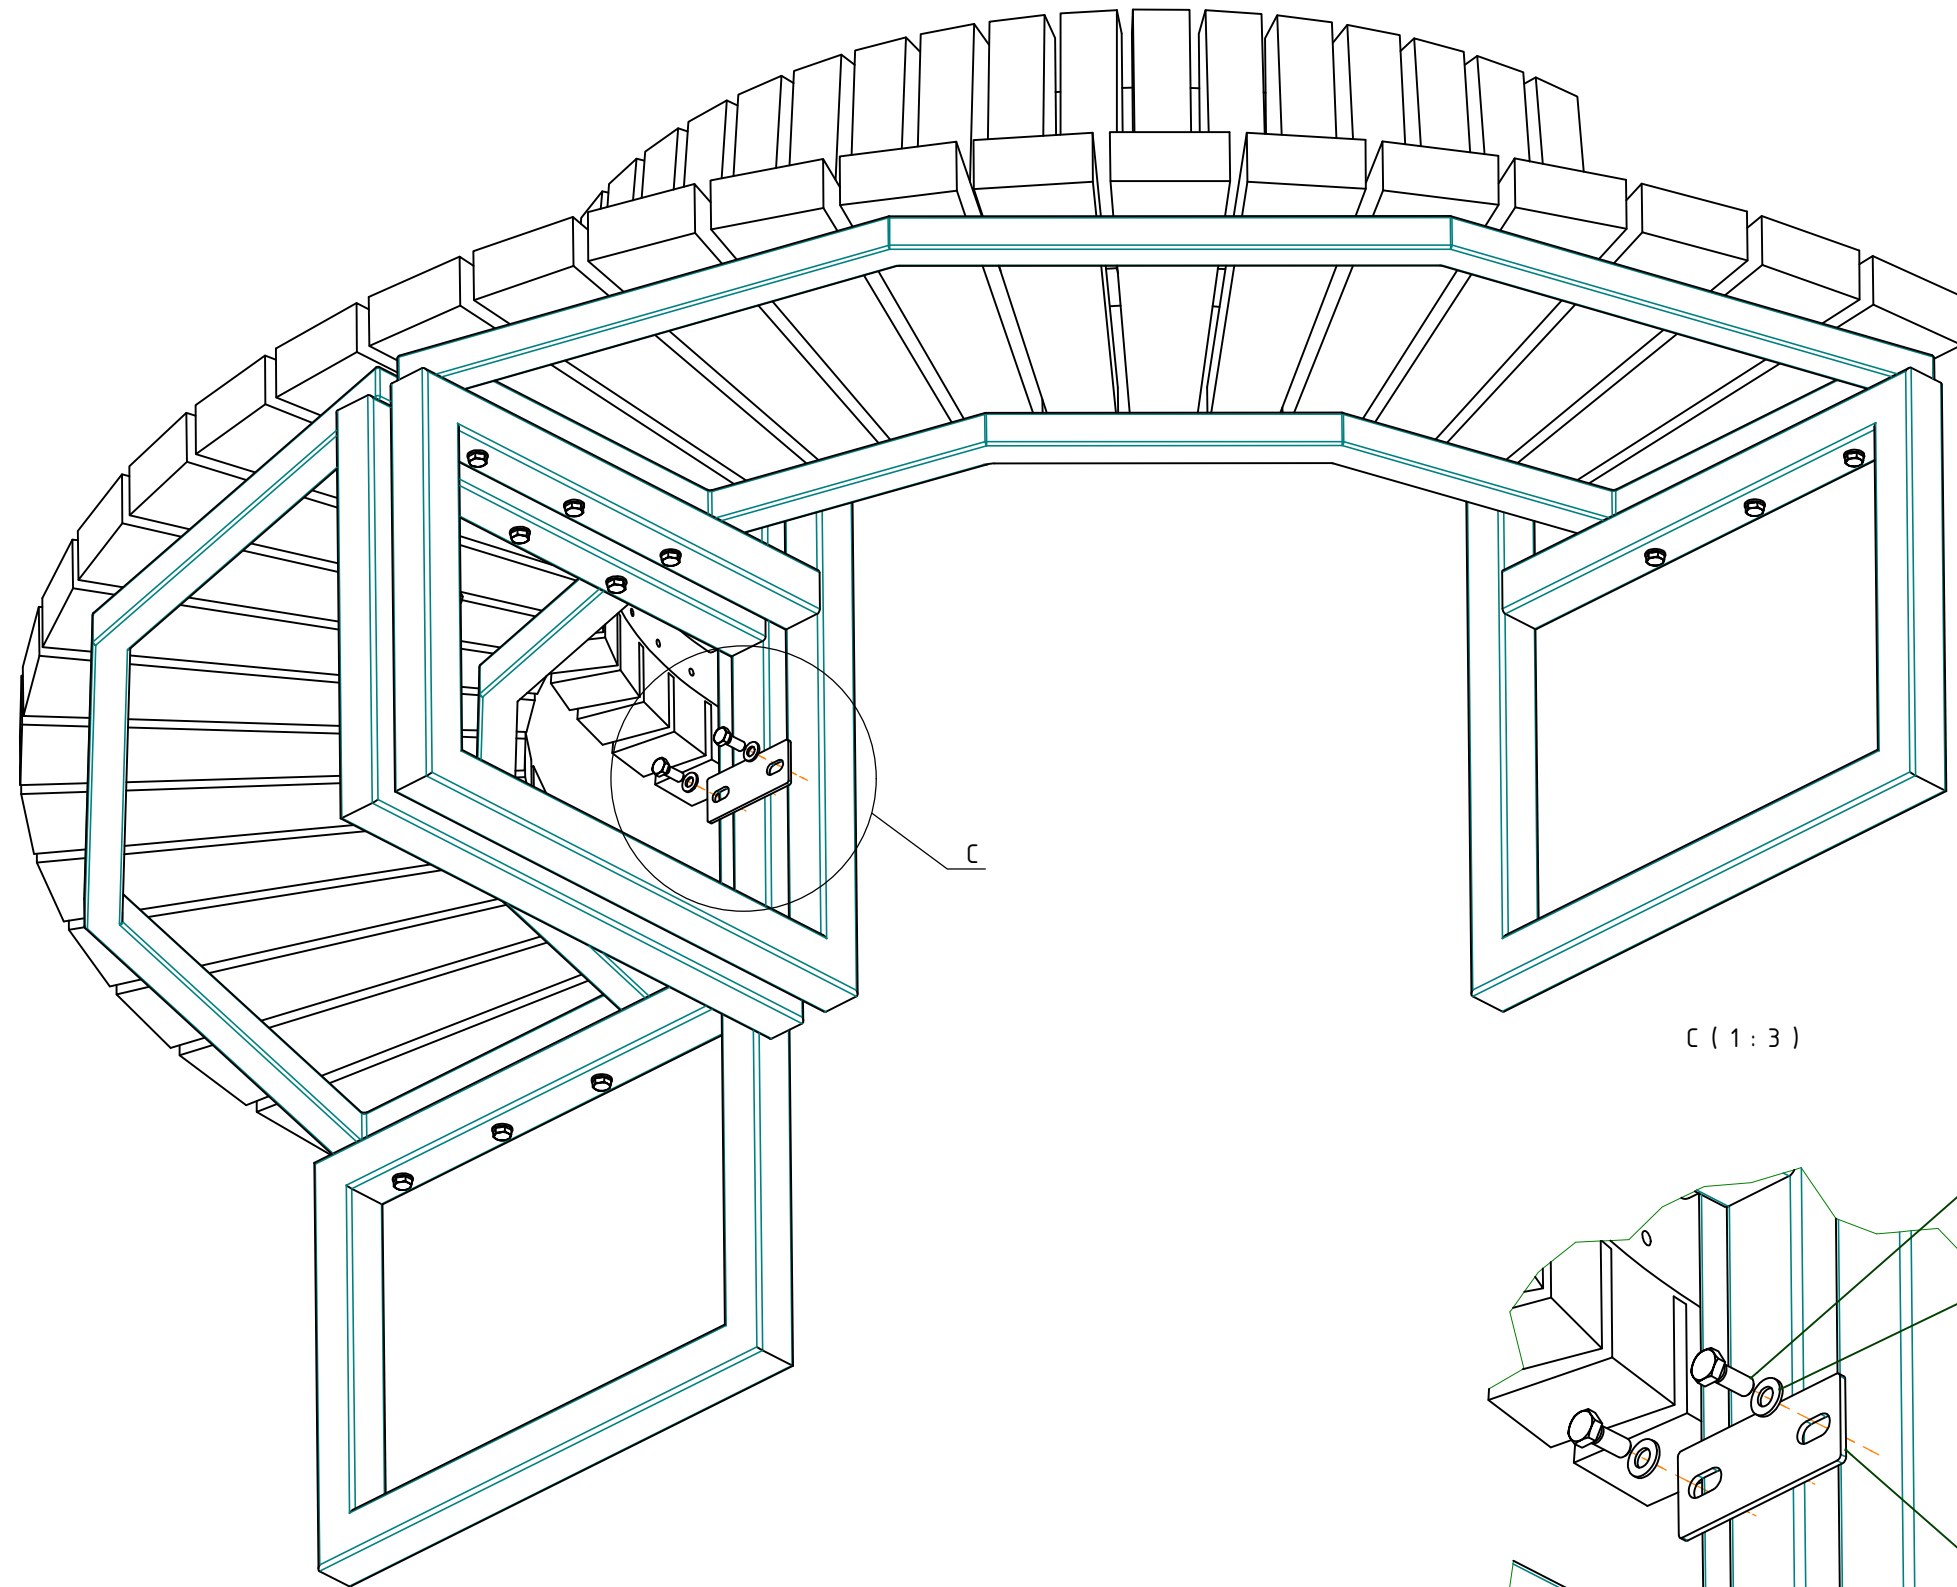

PRIMARIO
GRANDE

C (1 : 3)

Śruba z łbem sześciokątnym M8 x 20

Podkładka A 8,4

Łącznik ławki łukowej #3