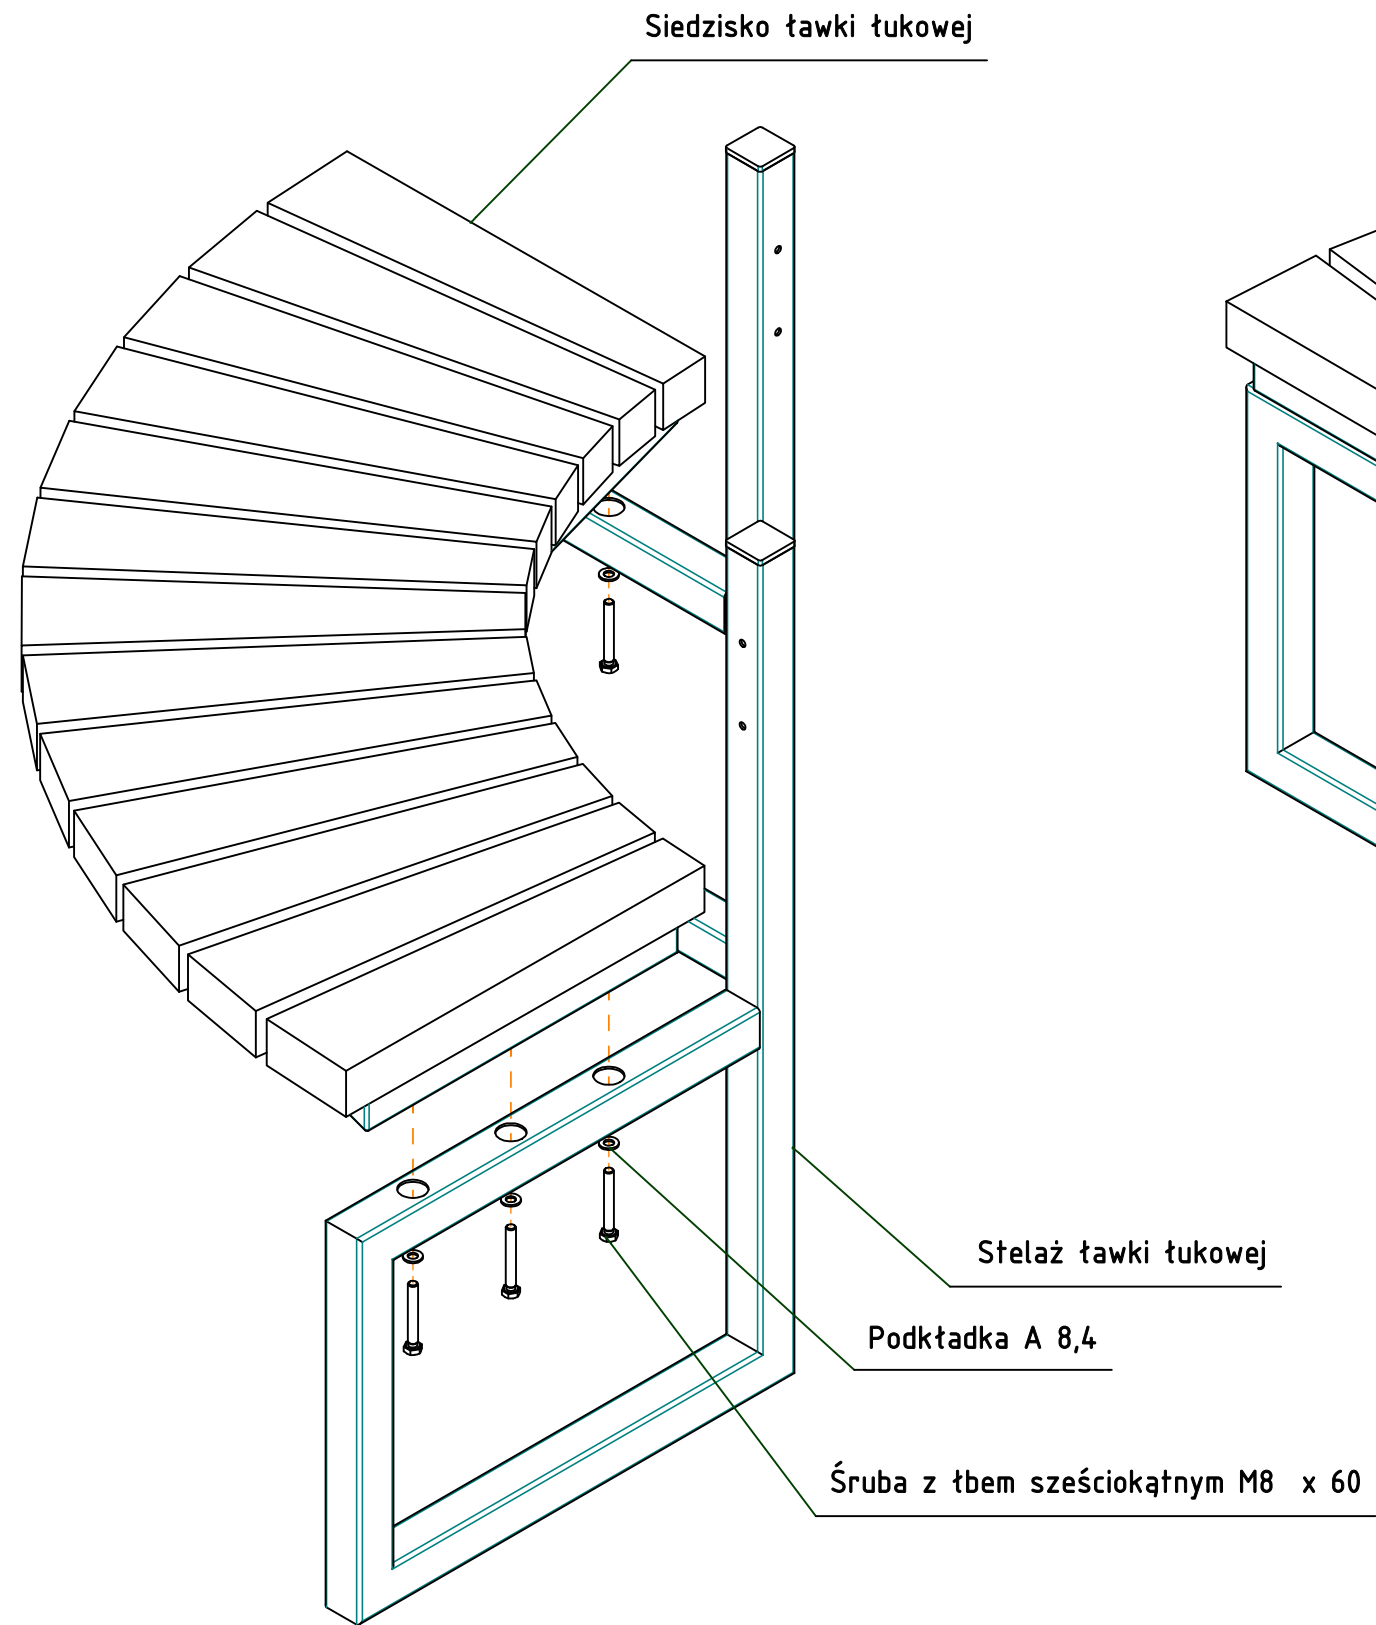

PRIMARIO
GRANDE

C (1 : 3)

Śruba z łbem sześciokątnym M8 x 20

Podkładka A 8,4

Łącznik ławki łukowej #3