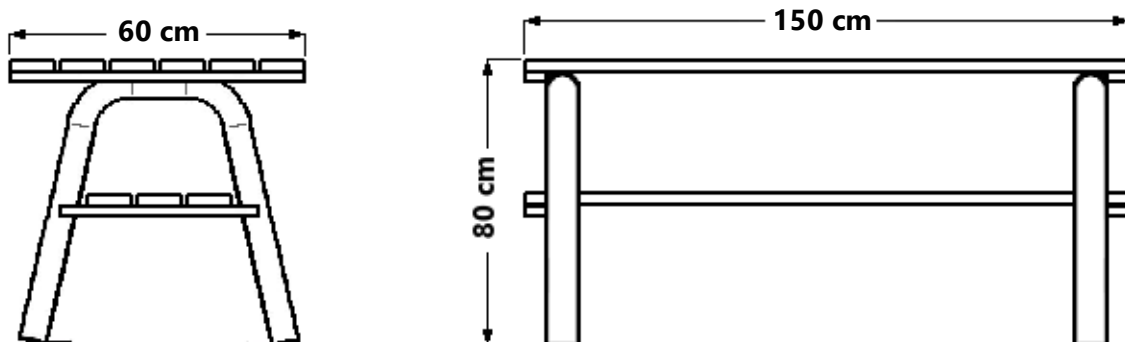

WIZUALIZACJA

WYMIARY

Długość stołu	-	150	cm
Szerokość stołu	-	60	cm
Wysokość stołu	-	80	cm
Wymiary deski	-	45 x 95	mm

DANE TECHNICZNE

1. Konstrukcja stalowa, wykonana z rur fi 60
2. Stelaż spawany, malowany proszkowo na kolor czarny
3. Rodzaj drewna: świerk skandynawski
4. Deski suszone próżniowe, malowane metodą zanurzeniową