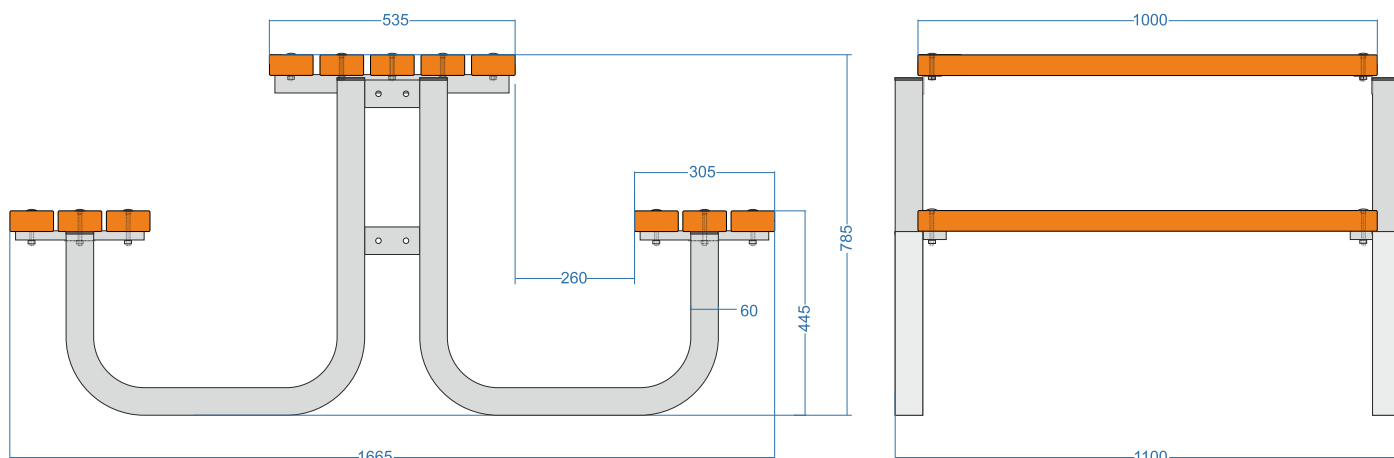

WIZUALIZACJA

WYMIARY

Długość całkowita ławki	-	1100 mm
Długość siedziska	-	1000 mm
Szerokość siedziska	-	305 mm
Wysokość siedziska	-	445 mm
Szerokość blatu	-	535 mm
Wymiary deski	-	45 x 95 mm

DANE TECHNICZNE

1. Konstrukcja stalowa spawana wykonana z rury o średnicy 60 mm
2. Stelaż malowany proszkowo
3. Rodzaj deski: świerk skandynawski
4. Deski suszone próżniowo, malowane metodą zanurzeniową
5. Możliwość montażu do podłoża z otworami fi 8 mm