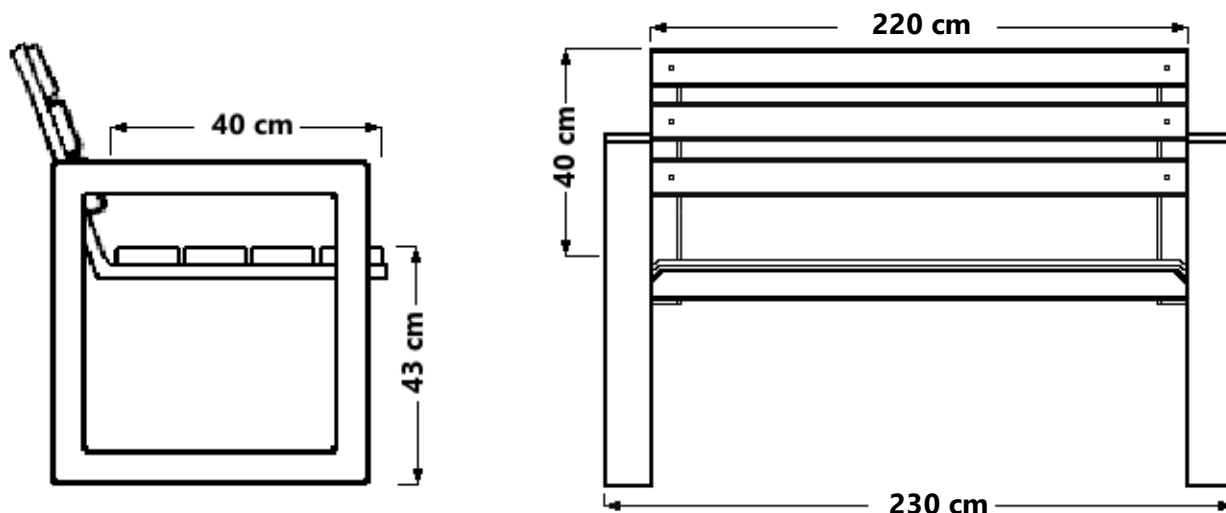

WIZUALIZACJA

WYMIARY

Długość całkowita ławki	-	230	cm
Długość siedziska	-	220	cm
Głębokość siedziska	-	40	cm
Wysokość siedziska	-	43	cm
Wysokość oparcia	-	40	cm
Wymiary deski	-	45 x 70	mm

DANE TECHNICZNE

1. Konstrukcja stalowa, wykonana z kształtownika 50x40 mm
2. Stelaż malowany proszkowo na kolor czarny
3. Rodzaj drewna: świerk skandynawski
4. Deski suszone próżniowe, malowane metodą zanurzeniową

niskie
ceny