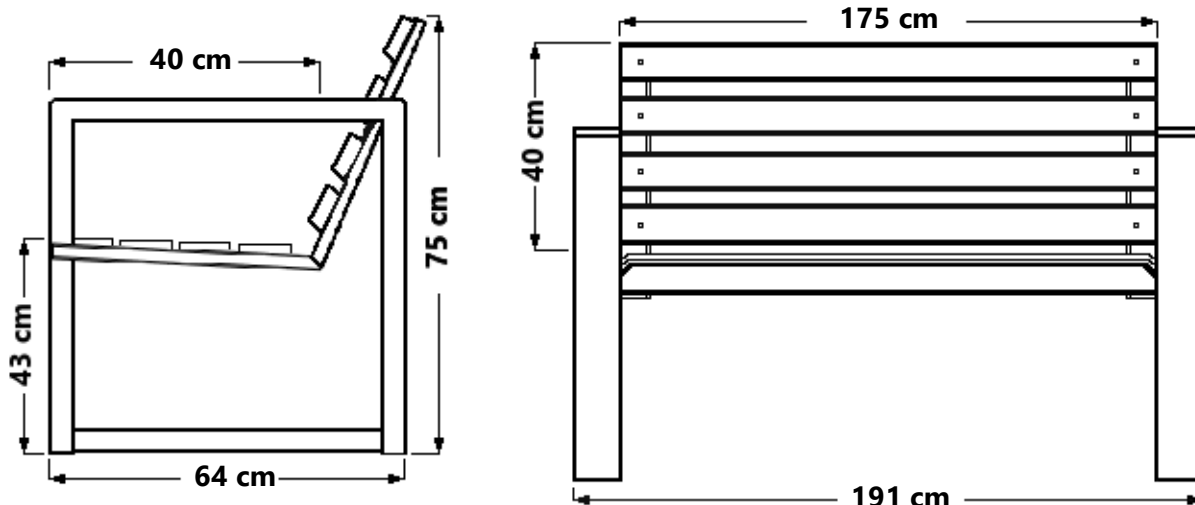

WIZUALIZACJA

WYMIARY

Długość całkowita ławki	-	191	cm
Długość siedziska	-	175	cm
Głębokość siedziska	-	40	cm
Wysokość siedziska	-	43	cm
Wysokość oparcia	-	40	cm
Wysokość ławki	-	75	cm
Głębokość ławki	-	64	cm
Wymiary deski	-	45 x 75	mm

DANE TECHNICZNE

1. Konstrukcja stalowa, wykonana z kształtownika 80 x 40 mm
2. Stelaż malowany proszkowo na kolor czarny
3. Rodzaj drewna: świerk skandynawski
4. Deski suszone próżniowe, malowane metodą zanurzeniową