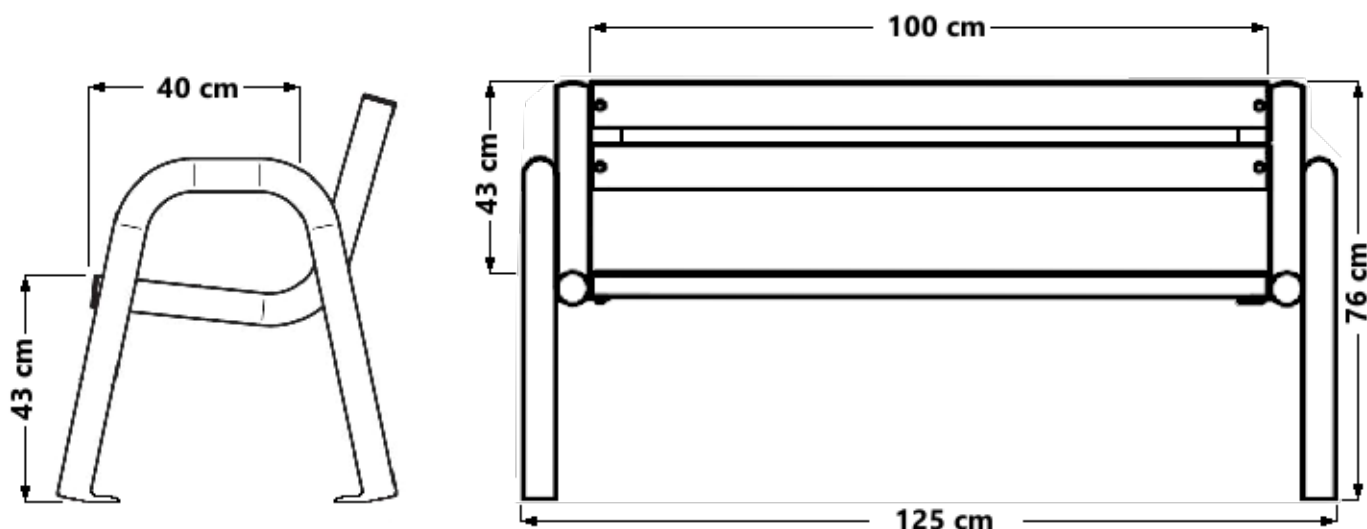

WIZUALIZACJA

WYMIARY

Długość całkowita ławki	-	125	cm
Długość siedziska	-	100	cm
Wysokość ławki	-	76	cm
Głębokość siedziska	-	40	cm
Wysokość siedziska	-	43	cm
Wysokość oparcia	-	43	cm
Wymiary deski	-	45 x 95	mm

DANE TECHNICZNE

1. Konstrukcja stalowa, wykonana z rur fi 60
2. Stelaż malowany proszkowo na kolor czarny
3. Rodzaj drewna: świerk skandynawski
4. Deski suszone próżniowe, malowane metodą zanurzeniową

niskie
ceny