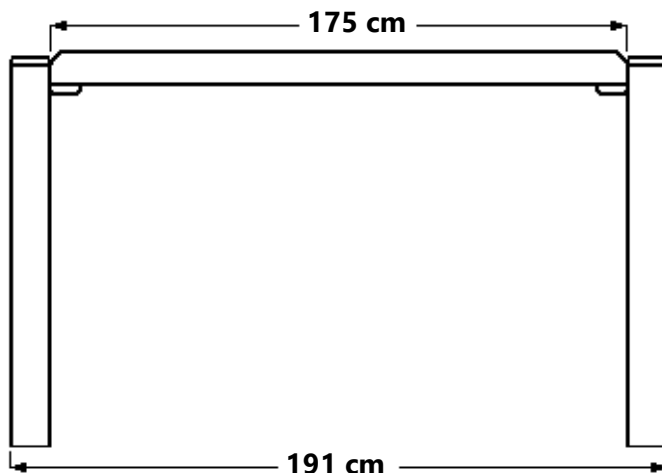

WIZUALIZACJA

WYMIARY

Długość całkowita stołu	-	191	cm
Długość desek	-	175	cm
Głębokość stołu	-	60	cm
Wysokość stołu	-	75	cm
Wymiary deski	-	45 x 95	mm

DANE TECHNICZNE

1. Konstrukcja stalowa, wykonana z kształtownika 80 x 40 mm
2. Stelaż malowany proszkowo na kolor czarny
3. Rodzaj drewna: świerk skandynawski
4. Deski suszone próżniowe, malowane metodą zanurzeniową