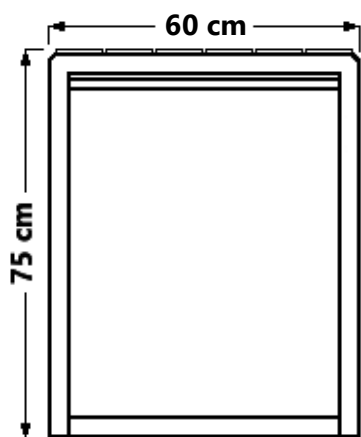

WIZUALIZACJA

WYMIARY

Długość całkowita stołu	-	191	cm
Długość desek	-	175	cm
Głębokość stołu	-	60	cm
Wysokość stołu	-	75	cm
Wymiary deski	-	45 x 95	mm

DANE TECHNICZNE

1. Konstrukcja stalowa, wykonana z kształtownika 80 x 40 mm
2. Stelaż malowany proszkowo na kolor czarny
3. Rodzaj drewna: świerk skandynawski
4. Deski suszone próżniowe, malowane metodą zanurzeniową