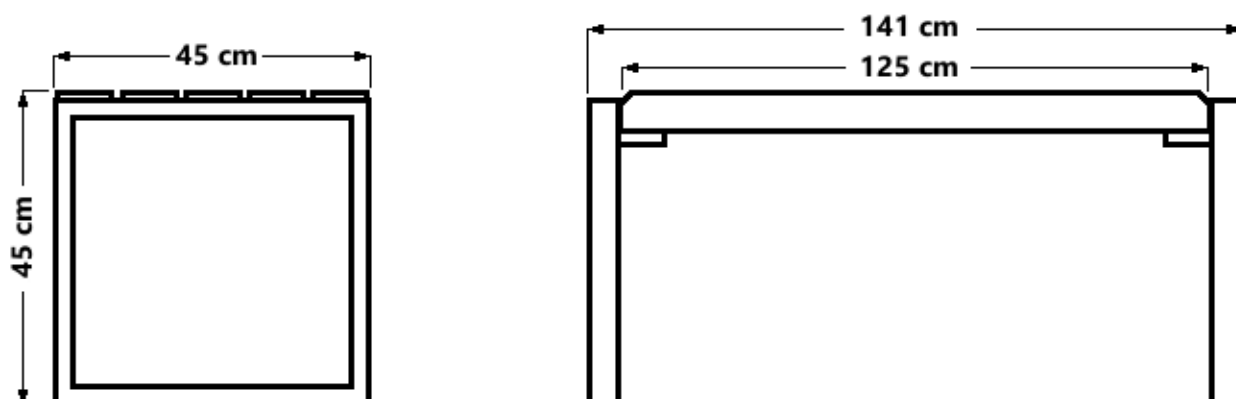

WIZUALIZACJA

WYMIARY

| | | | |
|--------------------------------|---|----------------|-----------|
| Długość całkowita ławki | - | 141 | cm |
| Długość siedziska | - | 125 | cm |
| Wysokość ławki | - | 45 | cm |
| Głębokość ławki | - | 45 | cm |
| Wymiary deski | - | 45 x 75 | mm |

DANE TECHNICZNE

1. Konstrukcja stalowa, wykonana z kształtownika 80 x 40 mm
2. Stelaż malowany proszkowo na kolor czarny
3. Rodzaj drewna: świerk skandynawski
4. Deski suszone próżniowe, malowane metodą zanurzeniową