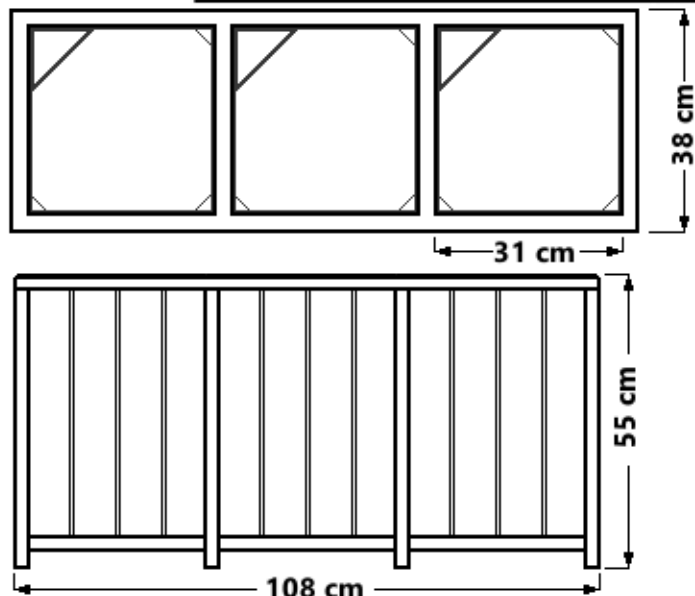

WIZUALIZACJA

WYMIARY

Szerokość kosza	-	38	cm
Długość kosza	-	108	cm
Wysokość kosza	-	55	cm
Wielkość otworu	-	31 x 31	cm
Pojemność jednego kosza	-	35	l
Wymiary deski	-	30 x 70	mm

DANE TECHNICZNE

1. Konstrukcja stalowa, w całości spawana
2. Stelaż malowany proszkowo na kolor czarny
3. Rodzaj drewna: świerk skandynawski
4. Deski suszone próżniowe, malowane metodą zanurzeniową