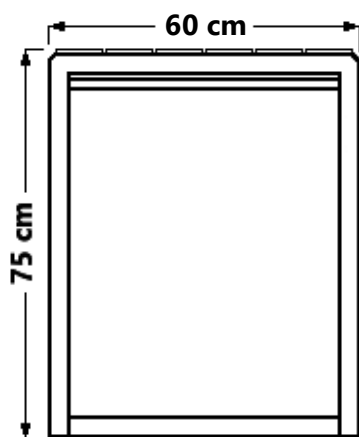

WIZUALIZACJA

WYMIARY

Długość całkowita stołu	-	236	cm
Długość desek	-	220	cm
Głębokość stołu	-	60	cm
Wysokość stołu	-	75	cm
Wymiary deski	-	45 x 95	mm

DANE TECHNICZNE

1. Konstrukcja stalowa, wykonana z kształtownika 80 x 40 mm
2. Stelaż malowany proszkowo na kolor czarny
3. Rodzaj drewna: świerk skandynawski
4. Deski suszone próżniowe, malowane metodą zanurzeniową