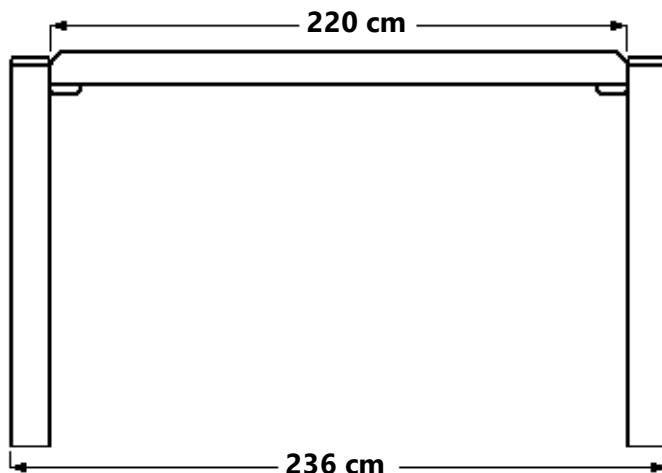

WIZUALIZACJA

WYMIARY

Długość całkowita stołu	-	236	cm
Długość desek	-	220	cm
Głębokość stołu	-	60	cm
Wysokość stołu	-	75	cm
Wymiary deski	-	45 x 95	mm

DANE TECHNICZNE

1. Konstrukcja stalowa, wykonana z kształtownika 80 x 40 mm
2. Stelaż malowany proszkowo na kolor czarny
3. Rodzaj drewna: świerk skandynawski
4. Deski suszone próżniowe, malowane metodą zanurzeniową