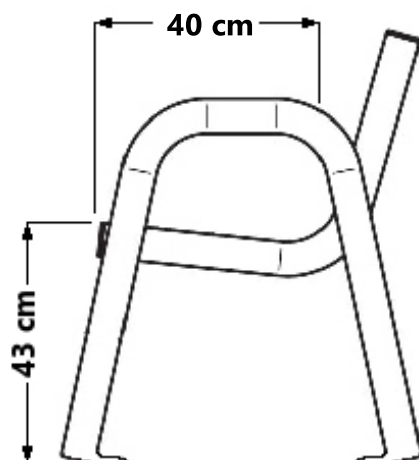

STELAŻ DO ŁAWKI PRIMARIO Z OPARCIEM

WIZUALIZACJA

WYMIARY

Wysokość oparcia stelaża	-	43	cm
Głębokość siedziska stelaża	-	40	cm
Wysokość całkowita stelaża	-	76	cm
Rura	-	FI 60	mm

DANE TECHNICZNE

1. Konstrukcja spawana
2. Otwory na deski na siedzisku
3. Pomalowane proszkowo na kolor czarny
4. Mocowana do podłoża
5. Wykonany z rury fi 60