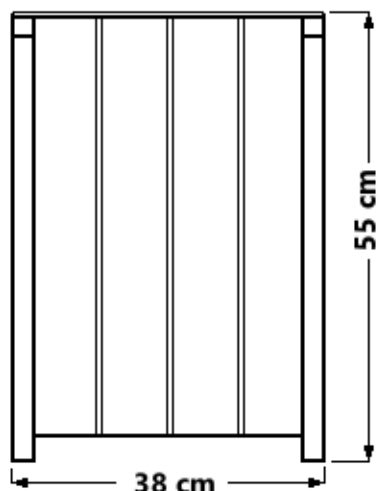

WIZUALIZACJA

WYMIARY

Szerokość kosza	-	38	cm
Długość kosza	-	38	cm
Wysokość kosza	-	55	cm
Wielkość otworu	-	31 x 31	cm
Pojemność kosza	-	35	l
Wymiary deski	-	30 x 70	mm

DANE TECHNICZNE

- 1. Konstrukcja stalowa, w całości spawana**
- 2. Stelaż malowany proszkowo na kolor czarny**
- 3. Rodzaj drewna: świerk skandynawski**
- 4. Deski suszone próżniowe, malowane metodą zanurzeniową**