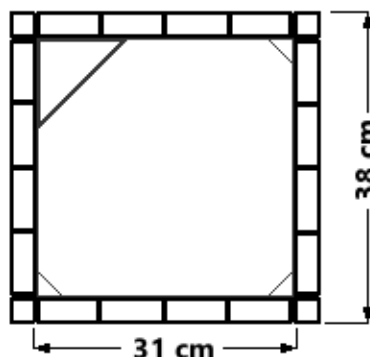

WIZUALIZACJA

WYMIARY

Szerokość kosza	-	38	cm
Długość kosza	-	38	cm
Wysokość kosza	-	55	cm
Wielkość otworu	-	31 x 31	cm
Pojemność kosza	-	35	l
Wymiary deski	-	30 x 70	mm

DANE TECHNICZNE

- 1. Konstrukcja stalowa, w całości spawana**
- 2. Stelaż malowany proszkowo na kolor czarny**
- 3. Rodzaj drewna: świerk skandynawski**
- 4. Deski suszone próżniowe, malowane metodą zanurzeniową**