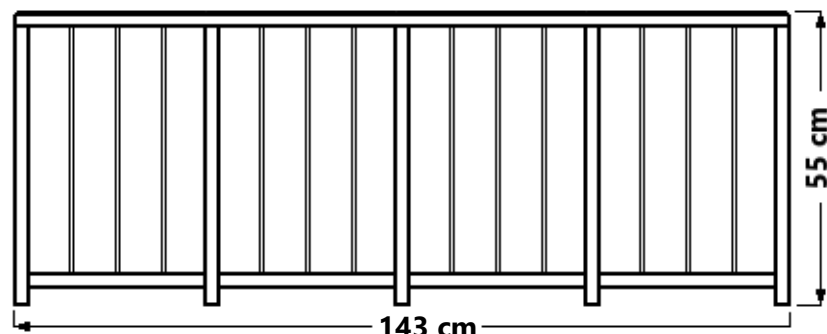

WIZUALIZACJA

WYMIARY

Szerokość kosza	-	38	cm
Długość kosza	-	143	cm
Wysokość kosza	-	55	cm
Wielkość otworu	-	31 x 31	cm
Pojemność jednego kosza	-	35	l
Wymiary deski	-	30 x 70	mm

DANE TECHNICZNE

1. Konstrukcja stalowa, w całości spawana
2. Stelaż malowany proszkowo na kolor czarny
3. Rodzaj drewna: świerk skandynawski
4. Deski suszone próżniowe, malowane metodą zanurzeniową