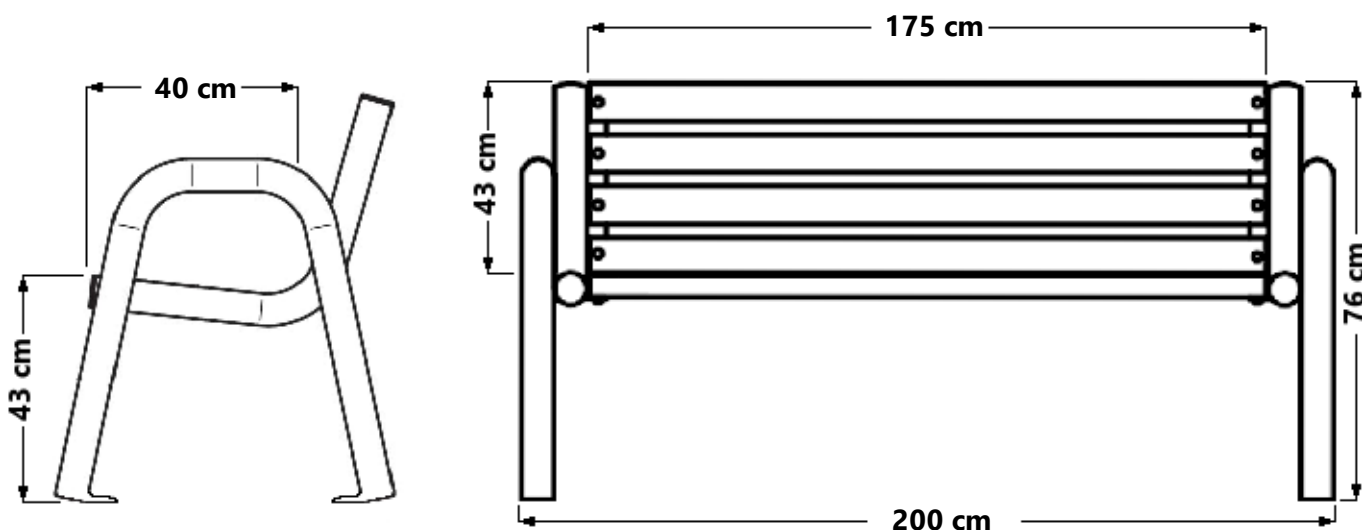

WIZUALIZACJA

WYMIARY

Długość całkowita ławki	-	200	cm
Długość siedziska	-	175	cm
Wysokość ławki	-	76	cm
Głębokość siedziska	-	40	cm
Wysokość siedziska	-	43	cm
Wysokość oparcia	-	43	cm
Wymiary deski	-	45 x 70	mm

DANE TECHNICZNE

1. Konstrukcja stalowa, wykonana z rur fi 60
2. Stelaż malowany proszkowo na kolor czarny
3. Rodzaj drewna: świerk skandynawski
4. Deski suszone próżniowe, malowane metodą zanurzeniową

niskie
ceny