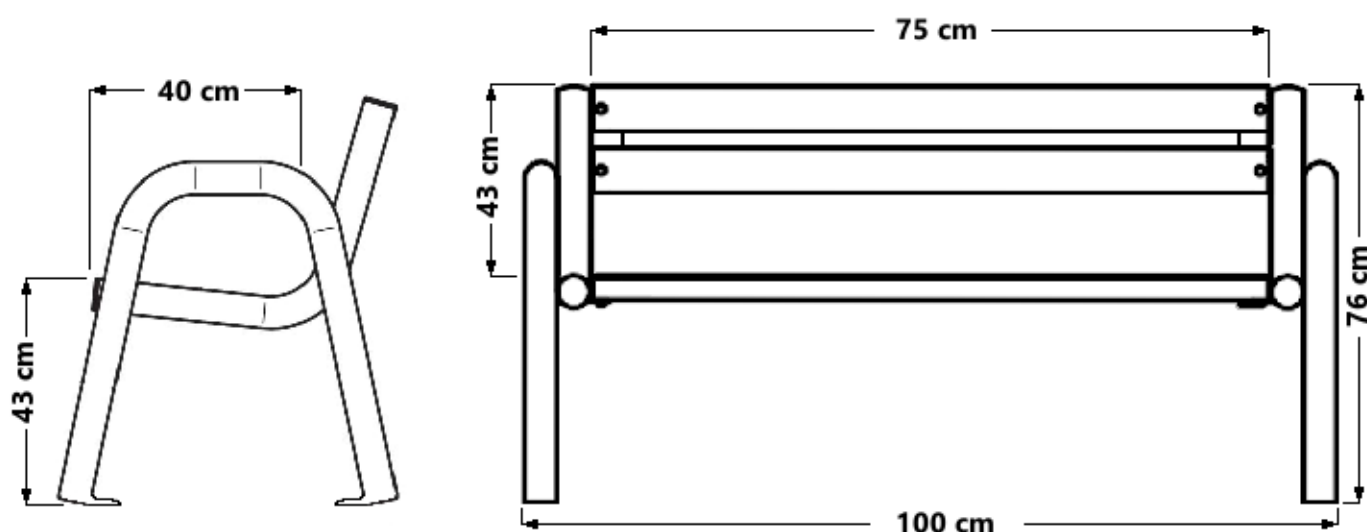

WIZUALIZACJA

WYMIARY

Długość całkowita ławki	-	100	cm
Długość siedziska	-	75	cm
Wysokość ławki	-	76	cm
Głębokość siedziska	-	40	cm
Wysokość siedziska	-	43	cm
Wysokość oparcia	-	43	cm
Wymiary deski	-	45 x 95	mm

DANE TECHNICZNE

1. Konstrukcja stalowa, wykonana z rur fi 60
2. Stelaż malowany proszkowo na kolor czarny
3. Rodzaj drewna: świerk skandynawski
4. Deski suszone próżniowe, malowane metodą zanurzeniową

niskie
ceny