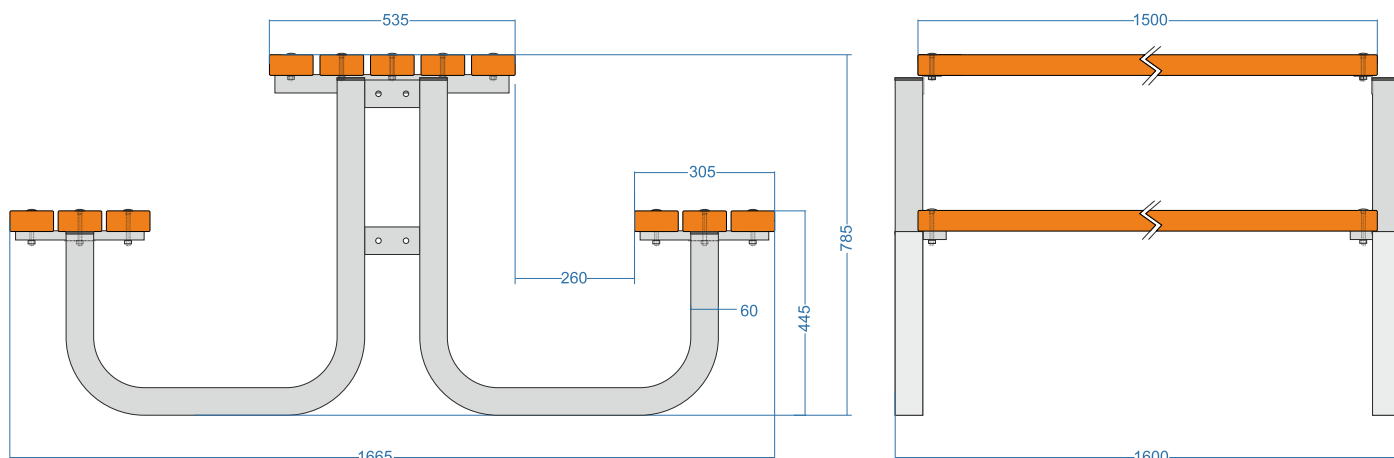

### WYMIARY

Długość całkowita ławki	-	<b>1600 mm</b>
Długość siedziska	-	<b>1500 mm</b>
Szerokość siedziska	-	<b>305 mm</b>
Wysokość siedziska	-	<b>445 mm</b>
Szerokość blatu	-	<b>535 mm</b>
Wymiary deski	-	<b>45 x 95 mm</b>

### DANE TECHNICZNE

1. Konstrukcja stalowa spawana wykonana z rury o średnicy 60 mm
2. Stelaż malowany proszkowo
3. Rodzaj deski: świerk skandynawski
4. Deski suszone próżniowo, malowane metodą zanurzeniową
5. Możliwość montażu do podłoża z otworami fi 8 mm