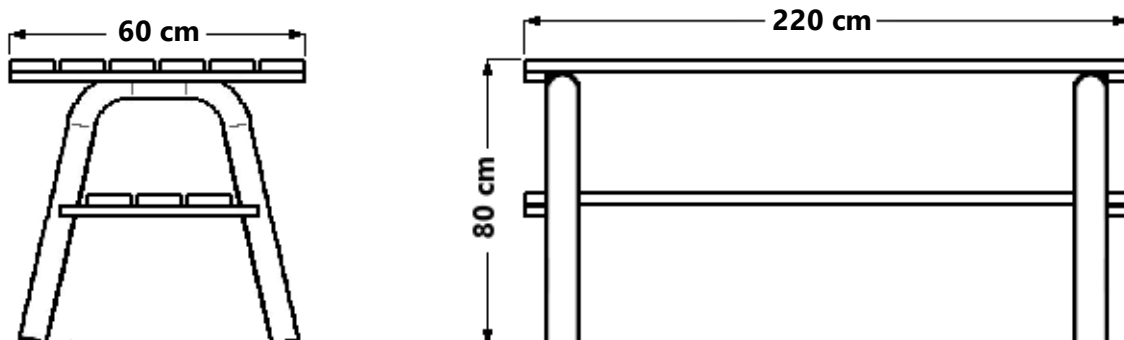

## WYMIARY

<b>Długość stołu</b>	-	<b>220</b>	<b>cm</b>
<b>Szerokość stołu</b>	-	<b>60</b>	<b>cm</b>
<b>Wysokość stołu</b>	-	<b>80</b>	<b>cm</b>
<b>Wymiary deski</b>	-	<b>45 x 95</b>	<b>mm</b>

## DANE TECHNICZNE

1. Konstrukcja stalowa, wykonana z rur fi 60
2. Stelaż spawany, malowany proszkowo na kolor czarny
3. Rodzaj drewna: świerk skandynawski
4. Deski suszone próżniowe, malowane metodą zanurzeniową