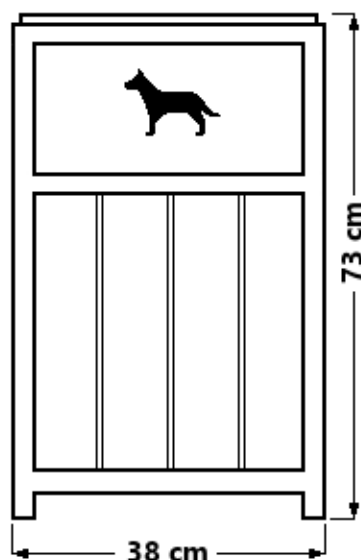

WIZUALIZACJA

WYMIARY

Szerokość kosza	-	38	cm
Długość kosza	-	38	cm
Wysokość kosza	-	73	cm
Wielkość otworu	-	32 x 32	cm
Wielkość klapy	-	32 x 13,5	cm
Pojemność kosza	-	35	l
Wymiary deski	-	30 x 70	mm

DANE TECHNICZNE

1. Konstrukcja stalowa, w całości spawana
2. Stelaż malowany proszkowo na kolor czarny
3. Rodzaj drewna: świerk skandynawski
4. Deski suszone próżniowe, malowane metodą zanurzeniową

niskie
ceny

24 dni
na zwrot