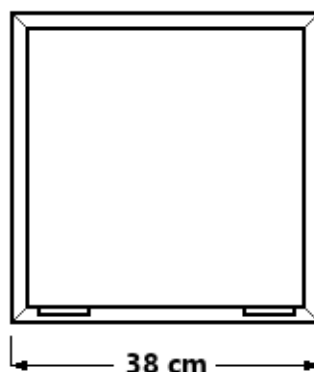

WIZUALIZACJA

WYMIARY

Szerokość kosza	-	38	cm
Długość kosza	-	38	cm
Wysokość kosza	-	73	cm
Wielkość otworu	-	32 x 32	cm
Wielkość klapy	-	32 x 13,5	cm
Pojemność kosza	-	35	l
Wymiary deski	-	30 x 70	mm

DANE TECHNICZNE