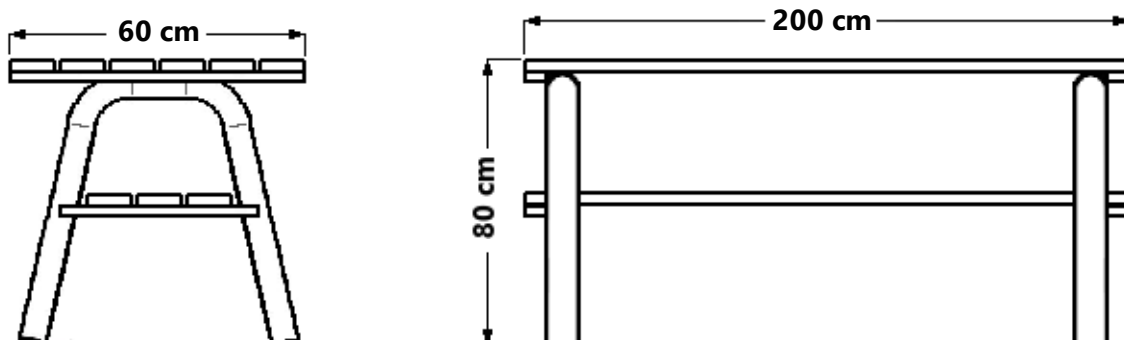

## WYMIARY

<b>Długość stołu</b>	-	<b>200</b>	<b>cm</b>
<b>Szerokość stołu</b>	-	<b>60</b>	<b>cm</b>
<b>Wysokość stołu</b>	-	<b>80</b>	<b>cm</b>
<b>Wymiary deski</b>	-	<b>45 x 95</b>	<b>mm</b>

## DANE TECHNICZNE

1. Konstrukcja stalowa, wykonana z rur fi 60
2. Stelaż spawany, malowany proszkowo na kolor czarny
3. Rodzaj drewna: świerk skandynawski
4. Deski suszone próżniowe, malowane metodą zanurzeniową