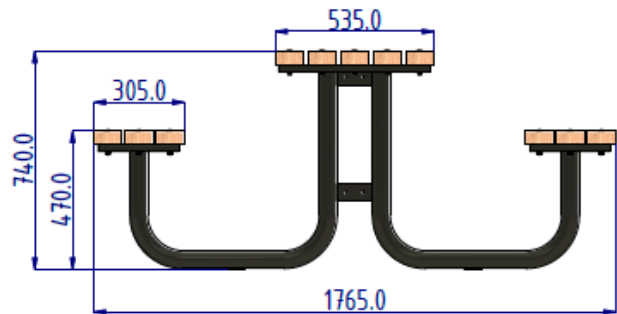

STÓŁ PIKNIKOWY PRIMARIO

KARTA TECHNICZNA

WIZUALIZACJA

WYMIARY

Stół piknikowy Primario	100	125	150	175	200	220
Długość siedziska/blatu/ całkowita*	1000,0	1250,0	1500,0	1750,0	2000,0	2200,0
Masa*	52,0	58,0	64,0	70,0	76,0	81,0
Wysokość całkowita*	740,0					
Szerokość całkowita*	1765,0					
Szerokość siedziska*	305,0					
Wysokość siedziska*	470,0					
Szerokość stołu*	535,0					
Wysokość stołu*	750,0					
Wymiar deski	45,0 x 95,0					

*wymiary podane w mm, masa w kg, możliwe 2% odchyłki podanych wartości wymiarów

DANE TECHNICZNE

- 1.Elementy stalowe wykonane z rur o średnicy 60 mm, profili 50x25 oraz blachy o grubości 3 mm, zastosowano stal gatunku S235.
- 2.Stelaż malowany proszkowo.
- 3.Deski suszone, malowane zanurzeniowo.
- 4.Możliwość montażu do podłoża przez otwory fi 9 mm.