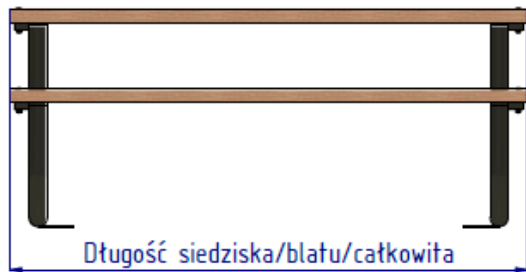

STÓŁ PIKNIKOWY PRIMARIO

KARTA TECHNICZNA

WIZUALIZACJA

WYMIARY

Stół piknikowy Primario	100	125	150	175	200	220
Długość siedziska/blatu/ całkowita*	1000,0	1250,0	1500,0	1750,0	2000,0	2200,0
Masa*	52,0	58,0	64,0	70,0	76,0	81,0
Wysokość całkowita*	740,0					
Szerokość całkowita*	1765,0					
Szerokość siedziska*	305,0					
Wysokość siedziska*	470,0					
Szerokość stołu*	535,0					
Wysokość stołu*	750,0					
Wymiar deski	45,0 x 95,0					

*wymiary podane w mm, masa w kg, możliwe 2% odchyłki podanych wartości wymiarów

DANE TECHNICZNE

- 1.Elementy stalowe wykonane z rur o średnicy 60 mm, profili 50x25 oraz blachy o grubości 3 mm, zastosowano stal gatunku S235.
- 2.Stelaż malowany proszkowo.
- 3.Deski suszone, malowane zanurzeniowo.
- 4.Możliwość montażu do podłoża przez otwory fi 9 mm.