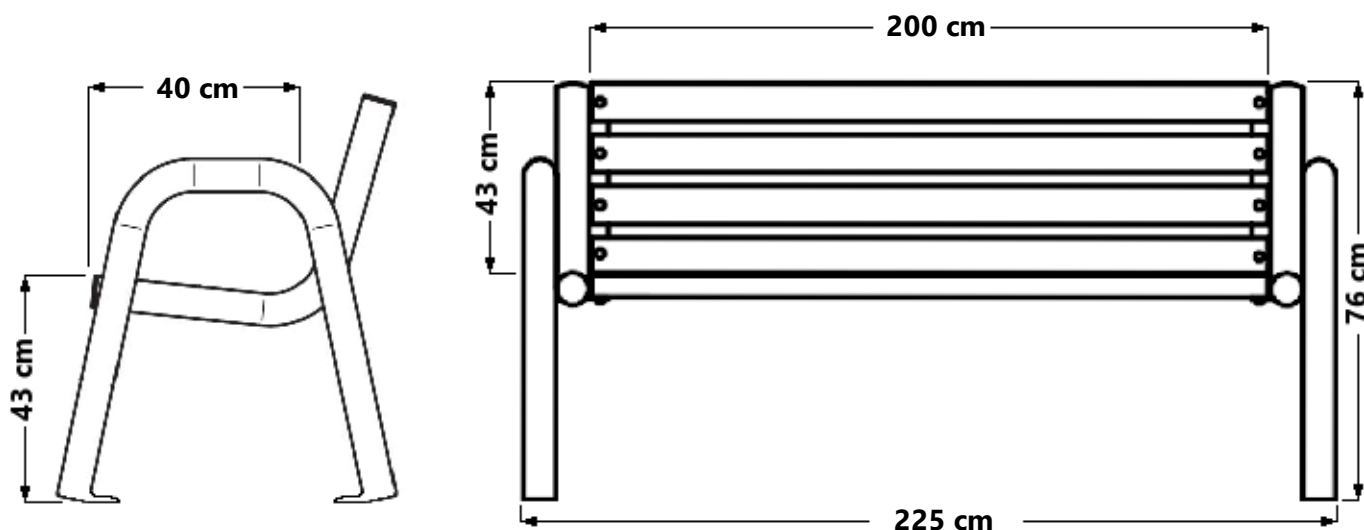

WIZUALIZACJA

WYMIARY

Długość całkowita ławki	-	225	cm
Długość siedziska	-	200	cm
Wysokość ławki	-	76	cm
Głębokość siedziska	-	40	cm
Wysokość siedziska	-	43	cm
Wysokość oparcia	-	43	cm
Wymiary deski	-	45 x 70	mm

DANE TECHNICZNE

1. Konstrukcja stalowa, wykonana z rur fi 60
2. Stelaż malowany proszkowo na kolor czarny
3. Rodzaj drewna: świerk skandynawski
4. Deski suszone próżniowe, malowane metodą zanurzeniową

niskie
ceny