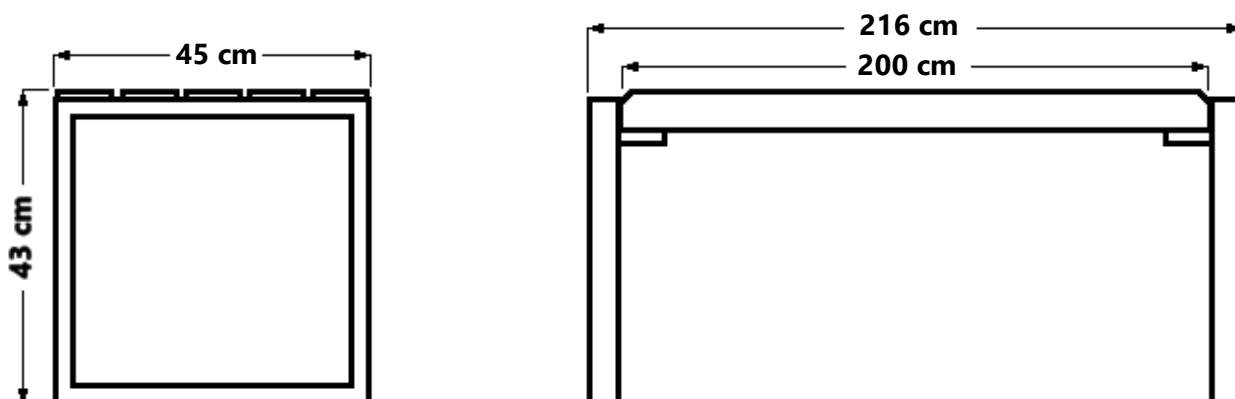

WIZUALIZACJA

WYMIARY

Długość całkowita ławki	-	216	cm
Długość siedziska	-	200	cm
Wysokość ławki	-	43	cm
Głębokość ławki	-	45	cm
Wymiary deski	-	45 x 75	mm

DANE TECHNICZNE

1. Konstrukcja stalowa, wykonana z kształtownika 80 x 40 mm
2. Stelaż malowany proszkowo na kolor czarny
3. Rodzaj drewna: świerk skandynawski
4. Deski suszone próżniowe, malowane metodą zanurzeniową