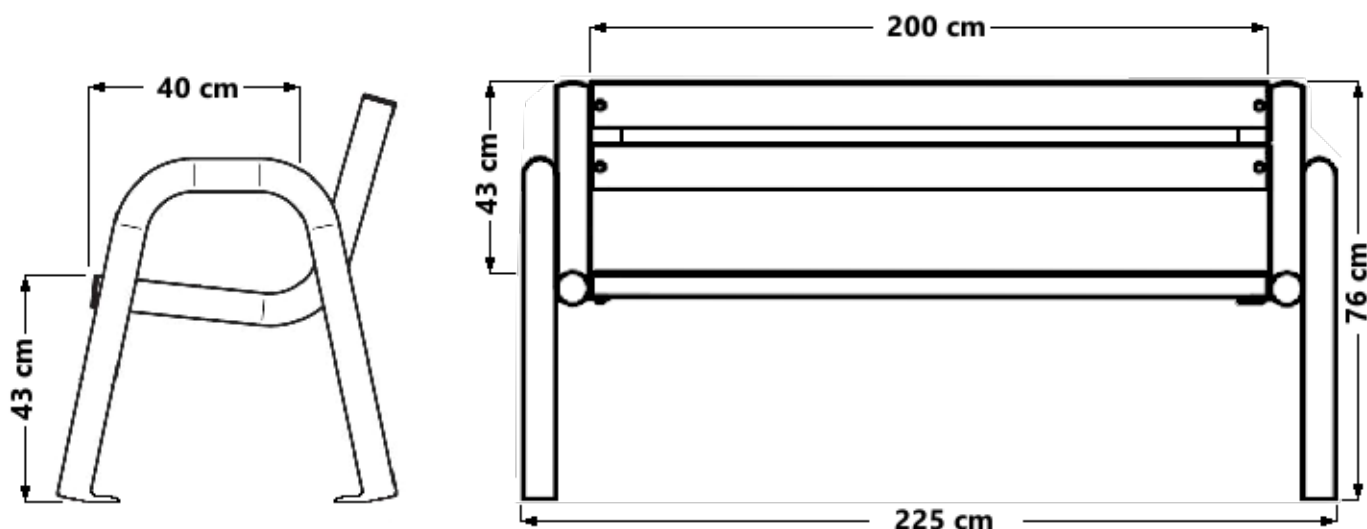

WIZUALIZACJA

WYMIARY

Długość całkowita ławki	-	225	cm
Długość siedziska	-	200	cm
Wysokość ławki	-	76	cm
Głębokość siedziska	-	40	cm
Wysokość siedziska	-	43	cm
Wysokość oparcia	-	43	cm
Wymiary deski	-	45 x 95	mm

DANE TECHNICZNE

1. Konstrukcja stalowa, wykonana z rur fi 60
2. Stelaż malowany proszkowo na kolor czarny
3. Rodzaj drewna: świerk skandynawski
4. Deski suszone próżniowe, malowane metodą zanurzeniową

niskie
ceny