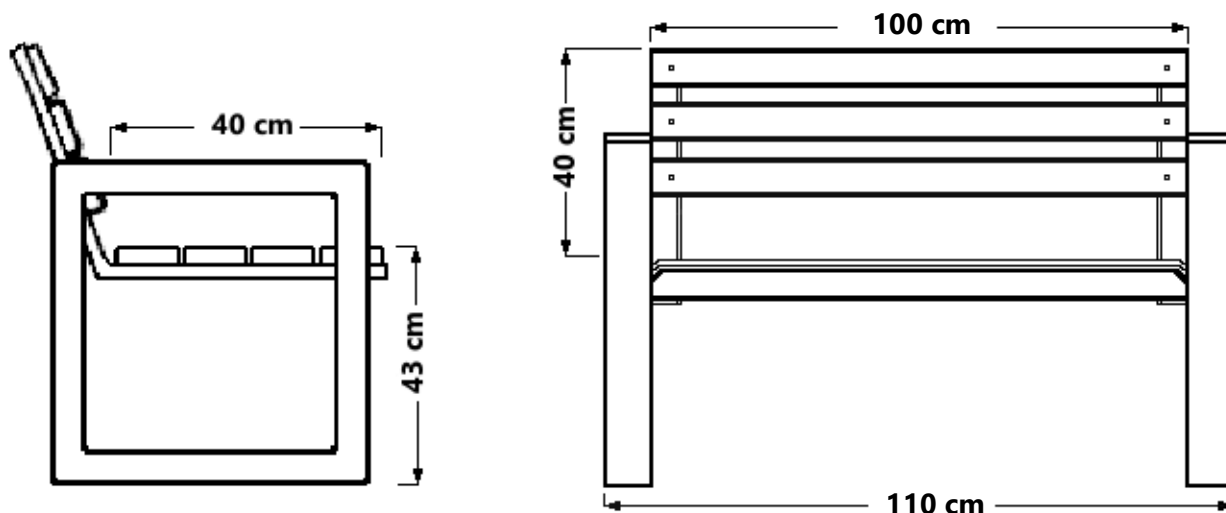

## WYMIARY

<b>Długość całkowita ławki</b>	-	<b>110</b>	<b>cm</b>
<b>Długość siedziska</b>	-	<b>100</b>	<b>cm</b>
<b>Głębokość siedziska</b>	-	<b>40</b>	<b>cm</b>
<b>Wysokość siedziska</b>	-	<b>43</b>	<b>cm</b>
<b>Wysokość oparcia</b>	-	<b>40</b>	<b>cm</b>
<b>Wymiary deski</b>	-	<b>45 x 70</b>	<b>mm</b>

## DANE TECHNICZNE

1. Konstrukcja stalowa, wykonana z kształtownika 50x40 mm
2. Stelaż malowany proszkowo na kolor czarny
3. Rodzaj drewna: świerk skandynawski
4. Deski suszone próżniowe, malowane metodą zanurzeniową