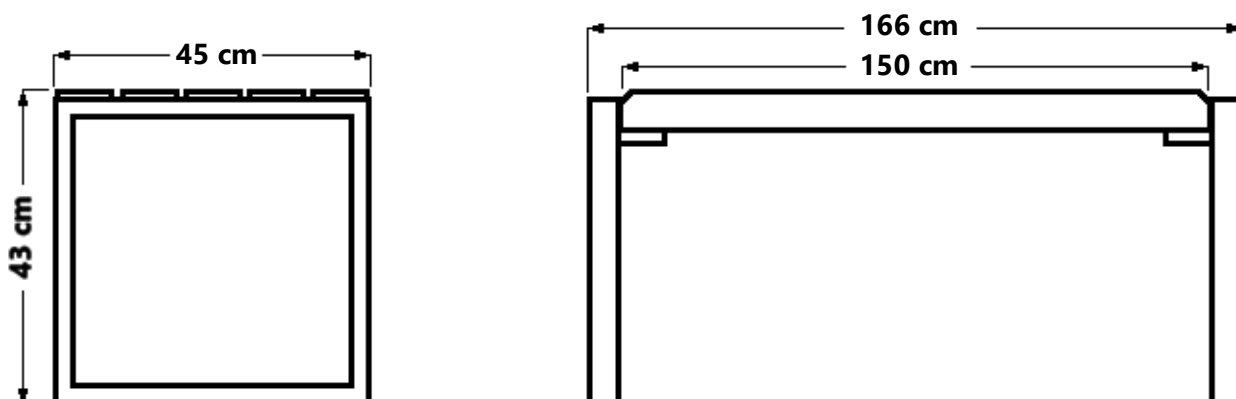

WIZUALIZACJA

WYMIARY

Długość całkowita ławki	-	166	cm
Długość siedziska	-	150	cm
Wysokość ławki	-	43	cm
Głębokość ławki	-	45	cm
Wymiary deski	-	45 x 75	mm

DANE TECHNICZNE

1. Konstrukcja stalowa, wykonana z kształtownika 80 x 40 mm
2. Stelaż malowany proszkowo na kolor czarny
3. Rodzaj drewna: świerk skandynawski
4. Deski suszone próżniowe, malowane metodą zanurzeniową