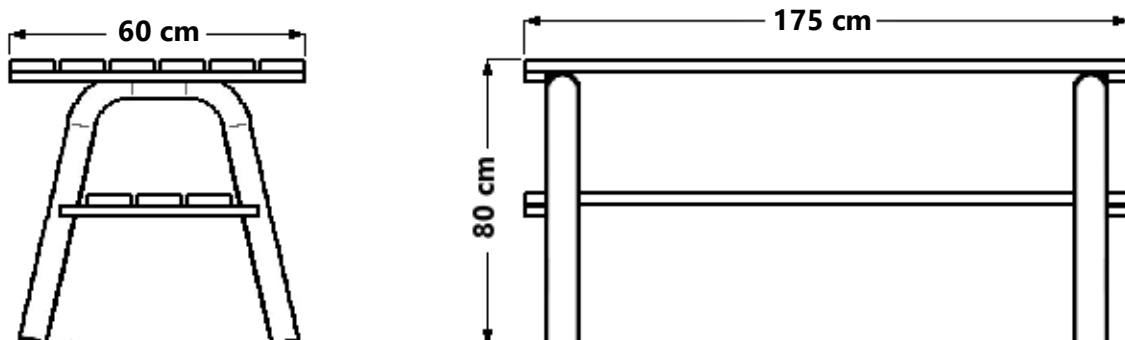

## WYMIARY

<b>Długość stołu</b>	-	<b>175</b>	<b>cm</b>
<b>Szerokość stołu</b>	-	<b>60</b>	<b>cm</b>
<b>Wysokość stołu</b>	-	<b>80</b>	<b>cm</b>
<b>Wymiary deski</b>	-	<b>45 x 95</b>	<b>mm</b>

## DANE TECHNICZNE

1. Konstrukcja stalowa, wykonana z rur fi 60
2. Stelaż spawany, malowany proszkowo na kolor czarny
3. Rodzaj drewna: świerk skandynawski
4. Deski suszone próżniowe, malowane metodą zanurzeniową