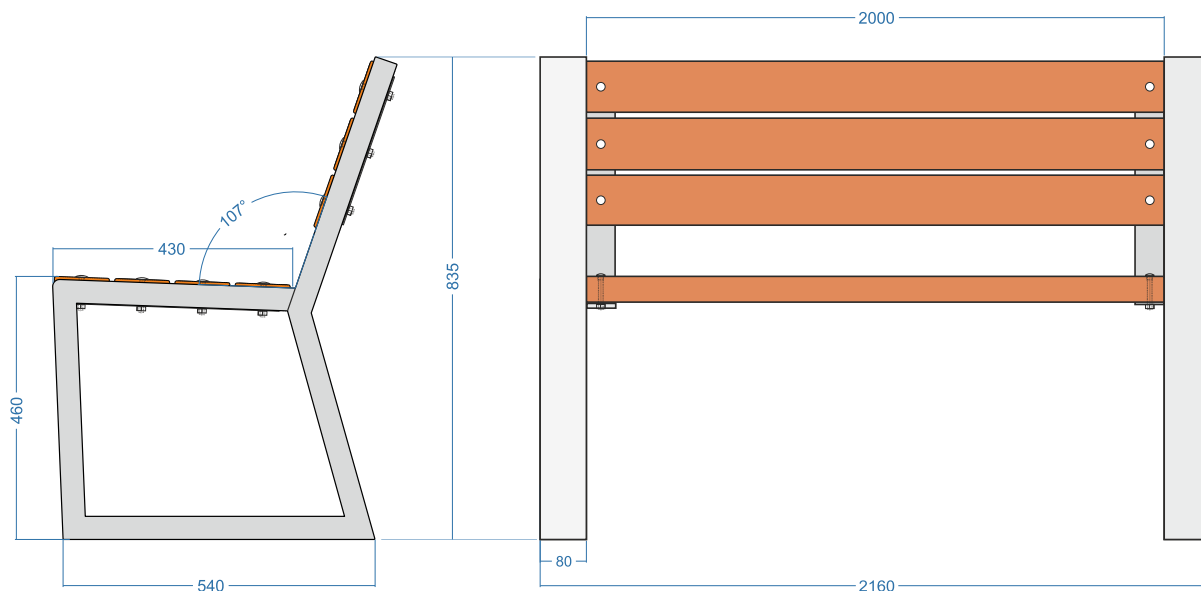

## WIZUALIZACJA

## WYMIARY

Długość całkowita ławki	-	<b>2160 mm</b>
Długość siedziska	-	<b>2000 mm</b>
Głębokość siedziska	-	<b>430 mm</b>
Wysokość siedziska	-	<b>460 mm</b>
Wymiary deski	-	<b>45 x 95 mm</b>

## DANE TECHNICZNE

1. Konstrukcja stalowa, wykonana z kształtownika 80 x 40 mm
2. Stelaż malowany proszkowo
3. Rodzaj deski: świerk skandynawski
4. Deski suszone próżniowo, malowane metodą zanurzeniową
5. Możliwość montażu do podłoża z otworami fi 8 mm