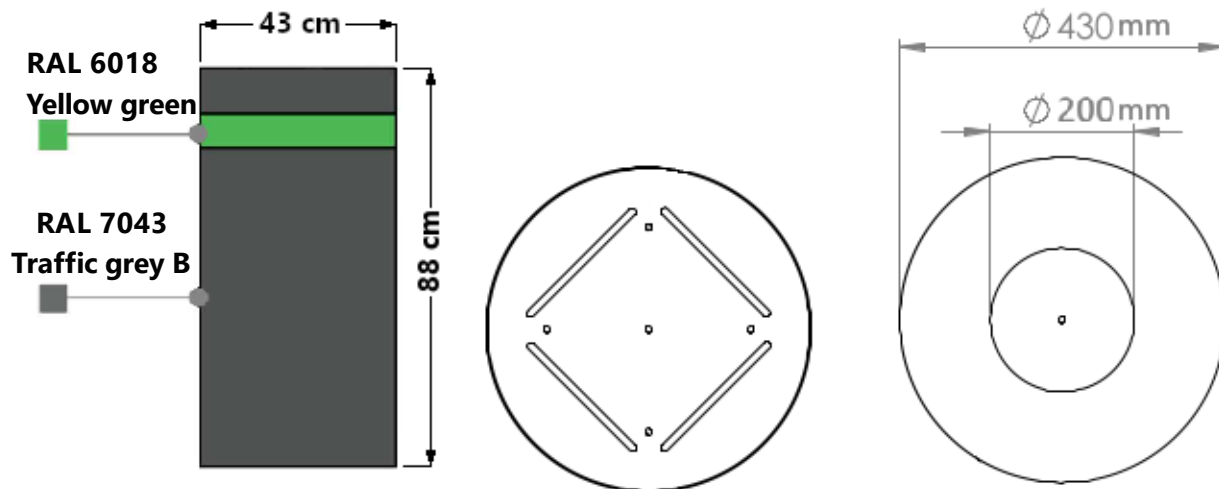

### WYMIARY

Średnica kosza	-	43	cm
Wysokość kosza	-	88	cm
Średnica otworu	-	20	cm

### DANE TECHNICZNE

1. Kosz posiada zamontowany zamek z kluczem trójkątnym M9
2. Uchylna klapa na zawiasach
3. Kosz posiada dodatkowy kołnierz wzmacniający
4. Kosz mocowany do podłoża za pomocą kotew poprzez otwory w podstawie kosza
5. Pojemność kosza - 80 litrów