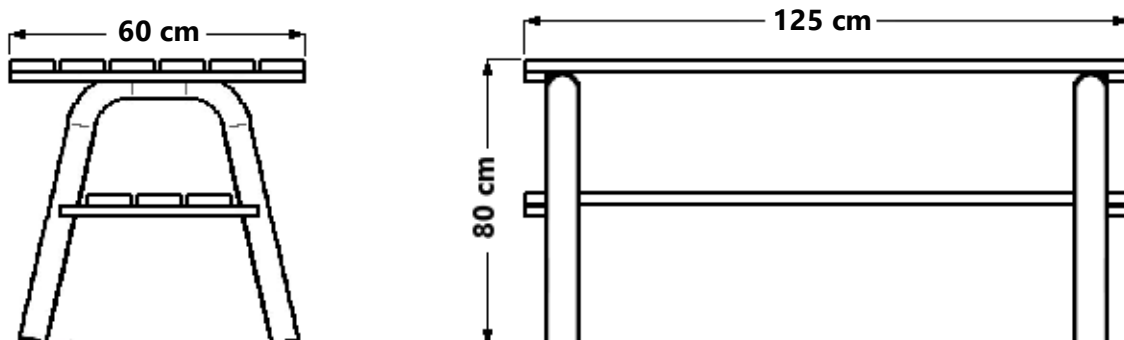

WIZUALIZACJA

WYMIARY

Długość stołu	-	125	cm
Szerokość stołu	-	60	cm
Wysokość stołu	-	80	cm
Wymiary deski	-	45 x 95	mm

DANE TECHNICZNE

1. Konstrukcja stalowa, wykonana z rur fi 60
2. Stelaż spawany, malowany proszkowo na kolor czarny
3. Rodzaj drewna: świerk skandynawski
4. Deski suszone próżniowe, malowane metodą zanurzeniową