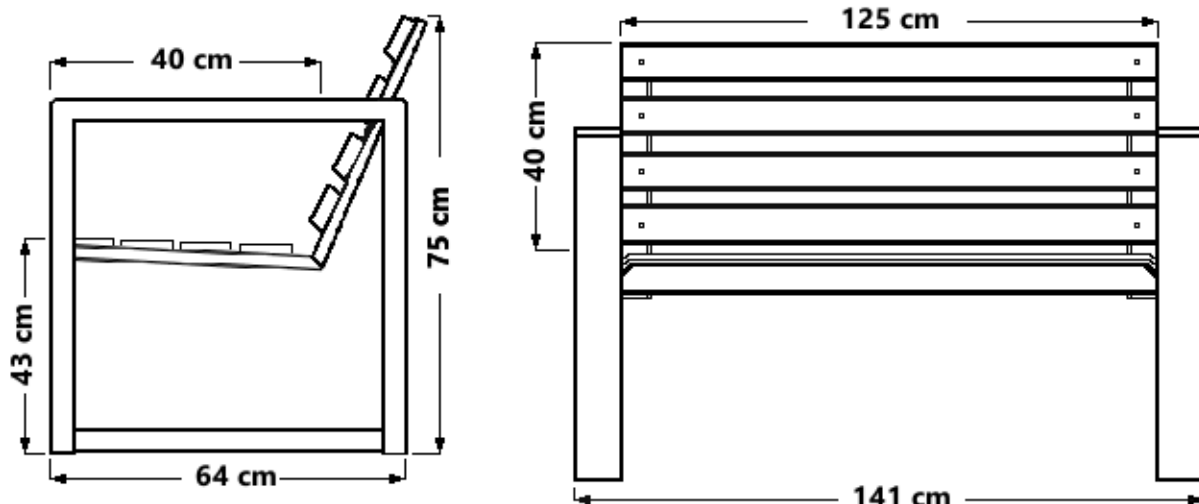

WIZUALIZACJA

WYMIARY

| | | | |
|--------------------------------|---|----------------|-----------|
| Długość całkowita ławki | - | 141 | cm |
| Długość siedziska | - | 125 | cm |
| Głębokość siedziska | - | 40 | cm |
| Wysokość siedziska | - | 43 | cm |
| Wysokość oparcia | - | 40 | cm |
| Wysokość ławki | - | 75 | cm |
| Głębokość ławki | - | 64 | cm |
| Wymiary deski | - | 45 x 70 | mm |

DANE TECHNICZNE

1. Konstrukcja stalowa, wykonana z kształtownika 80 x 40 mm
2. Stelaż malowany proszkowo na kolor czarny
3. Rodzaj drewna: świerk skandynawski
4. Deski suszone próżniowe, malowane metodą zanurzeniową