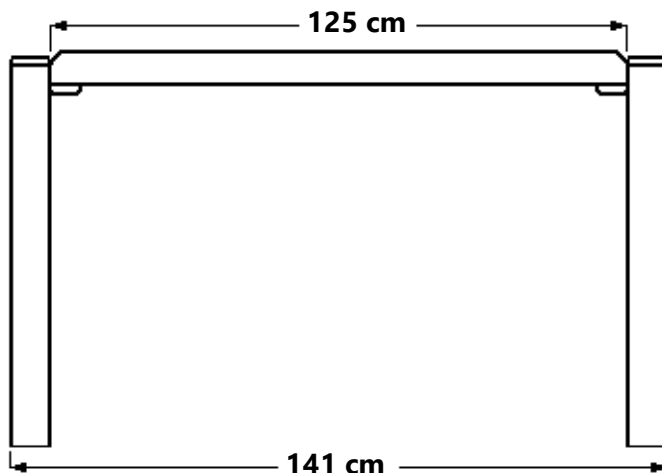

WIZUALIZACJA

WYMIARY

Długość całkowita stołu	-	141	cm
Długość desek	-	125	cm
Głębokość stołu	-	60	cm
Wysokość stołu	-	75	cm
Wymiary deski	-	45 x 95	mm

DANE TECHNICZNE

1. Konstrukcja stalowa, wykonana z kształtownika 80 x 40 mm
2. Stelaż malowany proszkowo na kolor czarny
3. Rodzaj drewna: świerk skandynawski
4. Deski suszone próżniowe, malowane metodą zanurzeniową