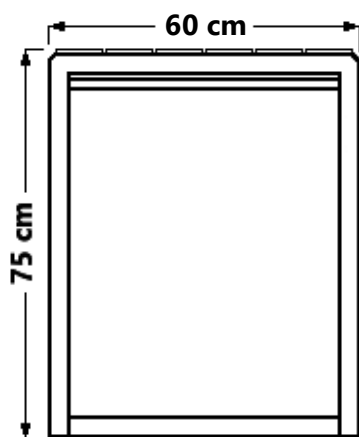

WIZUALIZACJA

WYMIARY

Długość całkowita stołu	-	141	cm
Długość desek	-	125	cm
Głębokość stołu	-	60	cm
Wysokość stołu	-	75	cm
Wymiary deski	-	45 x 95	mm

DANE TECHNICZNE

1. Konstrukcja stalowa, wykonana z kształtownika 80 x 40 mm
2. Stelaż malowany proszkowo na kolor czarny
3. Rodzaj drewna: świerk skandynawski
4. Deski suszone próżniowe, malowane metodą zanurzeniową