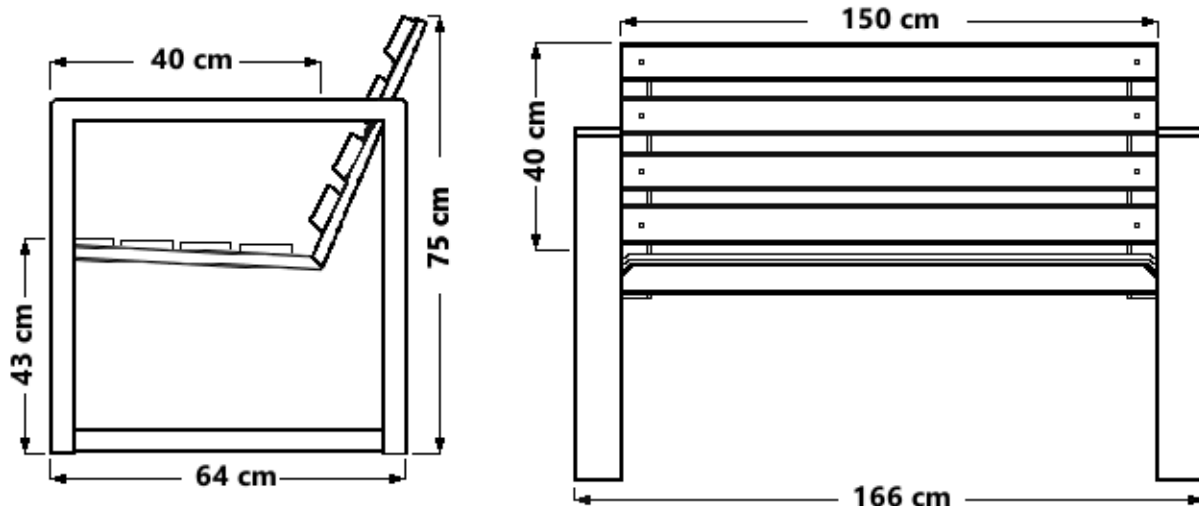

## WYMIARY

<b>Długość całkowita ławki</b>	-	<b>166</b>	<b>cm</b>
<b>Długość siedziska</b>	-	<b>150</b>	<b>cm</b>
<b>Głębokość siedziska</b>	-	<b>40</b>	<b>cm</b>
<b>Wysokość siedziska</b>	-	<b>43</b>	<b>cm</b>
<b>Wysokość oparcia</b>	-	<b>40</b>	<b>cm</b>
<b>Wysokość ławki</b>	-	<b>75</b>	<b>cm</b>
<b>Głębokość ławki</b>	-	<b>64</b>	<b>cm</b>
<b>Wymiary deski</b>	-	<b>45 x 70</b>	<b>mm</b>

## DANE TECHNICZNE

1. Konstrukcja stalowa, wykonana z kształtownika 80 x 40 mm
2. Stelaż malowany proszkowo na kolor czarny
3. Rodzaj drewna: świerk skandynawski
4. Deski suszone próżniowe, malowane metodą zanurzeniową