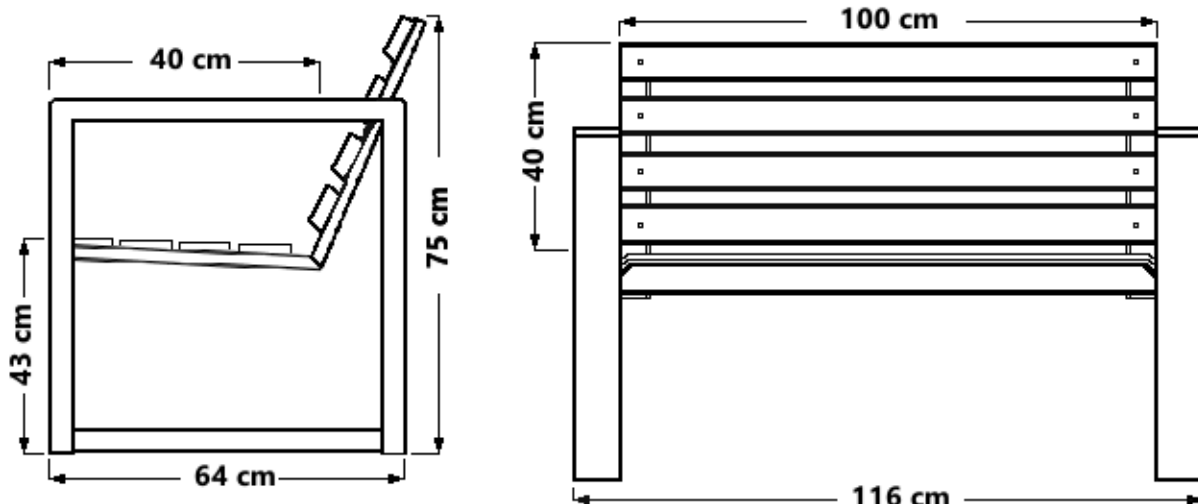

WIZUALIZACJA

WYMIARY

Długość całkowita ławki	-	116	cm
Długość siedziska	-	100	cm
Głębokość siedziska	-	40	cm
Wysokość siedziska	-	43	cm
Wysokość oparcia	-	40	cm
Wysokość ławki	-	75	cm
Głębokość ławki	-	64	cm
Wymiary deski	-	45 x 70	mm

DANE TECHNICZNE

1. Konstrukcja stalowa, wykonana z kształtownika 80 x 40 mm
2. Stelaż malowany proszkowo na kolor czarny
3. Rodzaj drewna: świerk skandynawski
4. Deski suszone próżniowe, malowane metodą zanurzeniową