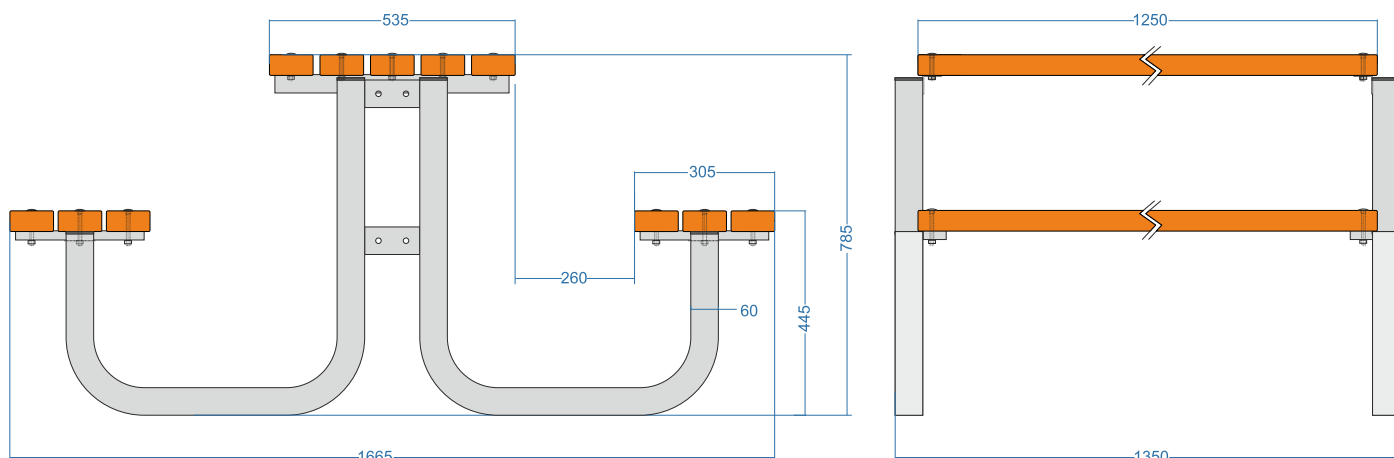

WIZUALIZACJA

WYMIARY

Długość całkowita ławki	-	1350 mm
Długość siedziska	-	1250 mm
Szerokość siedziska	-	305 mm
Wysokość siedziska	-	445 mm
Szerokość blatu	-	535 mm
Wymiary deski	-	45 x 95 mm

DANE TECHNICZNE

1. Konstrukcja stalowa spawana wykonana z rury o średnicy 60 mm
2. Stelaż malowany proszkowo
3. Rodzaj deski: świerk skandynawski
4. Deski suszone próżniowo, malowane metodą zanurzeniową
5. Możliwość montażu do podłoża z otworami fi 8 mm