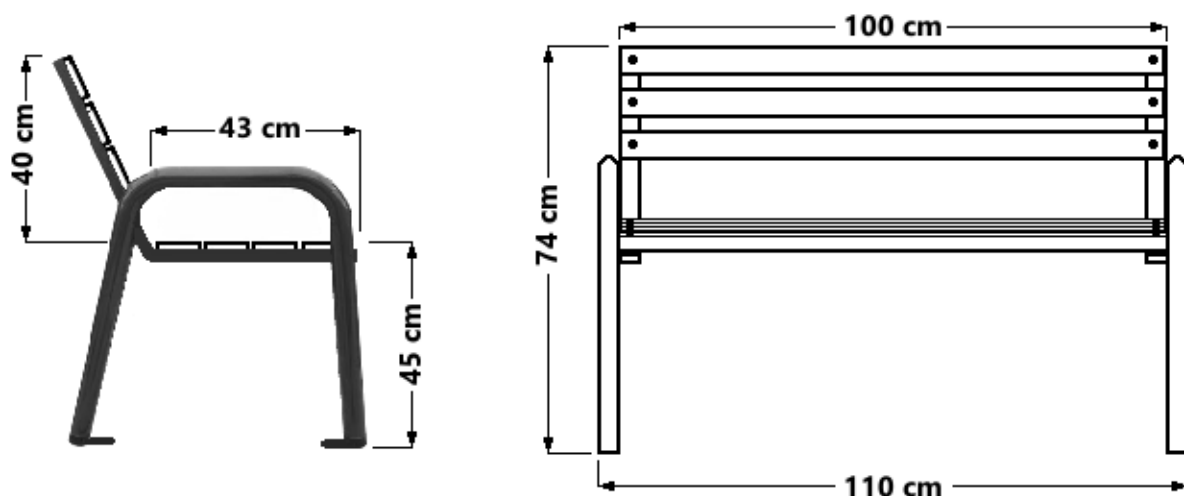

## WYMIARY

<b>Długość całkowita ławki</b>	-	<b>110</b>	<b>cm</b>
<b>Długość siedziska</b>	-	<b>100</b>	<b>cm</b>
<b>Wysokość ławki</b>	-	<b>74</b>	<b>cm</b>
<b>Głębokość siedziska</b>	-	<b>43</b>	<b>cm</b>
<b>Wysokość siedziska</b>	-	<b>45</b>	<b>cm</b>
<b>Wysokość oparcia</b>	-	<b>40</b>	<b>cm</b>
<b>Wymiary deski</b>	-	<b>45 x 70</b>	<b>mm</b>

## DANE TECHNICZNE

1. Konstrukcja stalowa, wykonana z rur fi 48,3
2. Stelaż malowany proszkowo na kolor czarny
3. Rodzaj drewna: świerk skandynawski
4. Deski suszone próżniowe, malowane metodą zanurzeniową