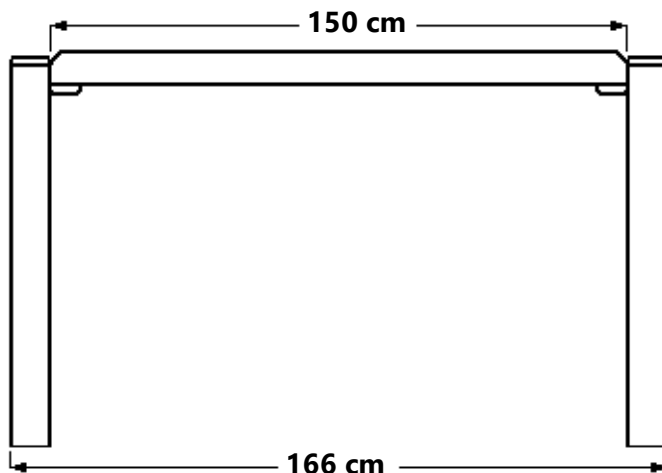

WIZUALIZACJA

WYMIARY

Długość całkowita stołu	-	166	cm
Długość desek	-	150	cm
Głębokość stołu	-	60	cm
Wysokość stołu	-	75	cm
Wymiary deski	-	45 x 95	mm

DANE TECHNICZNE

1. Konstrukcja stalowa, wykonana z kształtownika 80 x 40 mm
2. Stelaż malowany proszkowo na kolor czarny
3. Rodzaj drewna: świerk skandynawski
4. Deski suszone próżniowe, malowane metodą zanurzeniową