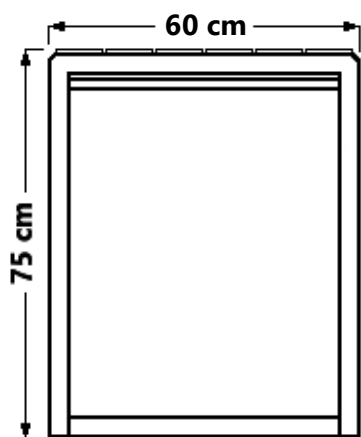

WIZUALIZACJA

WYMIARY

Długość całkowita stołu	-	166	cm
Długość desek	-	150	cm
Głębokość stołu	-	60	cm
Wysokość stołu	-	75	cm
Wymiary deski	-	45 x 95	mm

DANE TECHNICZNE

1. Konstrukcja stalowa, wykonana z kształtownika 80 x 40 mm
2. Stelaż malowany proszkowo na kolor czarny
3. Rodzaj drewna: świerk skandynawski
4. Deski suszone próżniowe, malowane metodą zanurzeniową