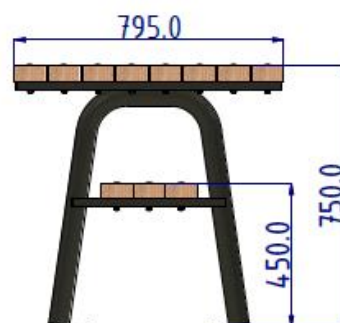

STÓŁ PRIMARIO

KARTA TECHNICZNA

WIZUALIZACJA

WYMIARY

Stół Primario	100	125	150	175	200	220
Długość blatu/całkowita*	1000,0	1250,0	1500,0	1750,0	2000,0	2200,0
Masa*	36,0	43,0	50,0	57,0	64,0	70,0
Wysokość całkowita*	750,0					
Szerokość całkowita*	800,0					
Wymiary deski*	45,0 x 95,0					

*wymiary w mm, masa w kg

DANE TECHNICZNE

1. Konstrukcja stalowa spawana z profili 80x40 oraz 50x25, zastosowana stal gatunku S235.
2. Stelaż malowany proszkowo.
3. Deski suszone, malowane zanurzeniowo.
4. Możliwość montażu do podłoża przez otwory fi 13 mm.