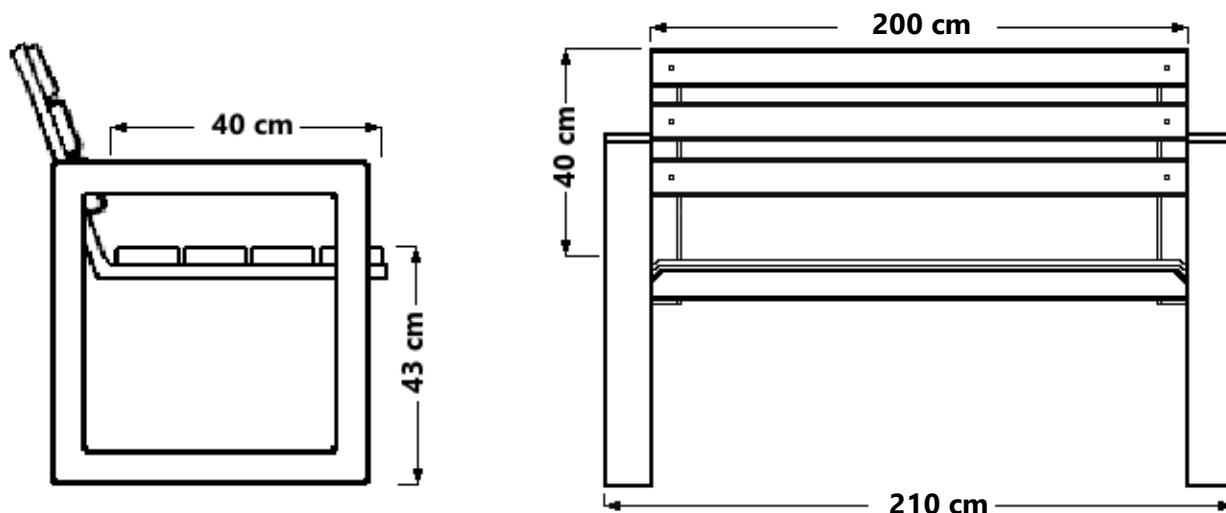

WIZUALIZACJA

WYMIARY

Długość całkowita ławki	-	210	cm
Długość siedziska	-	200	cm
Głębokość siedziska	-	40	cm
Wysokość siedziska	-	43	cm
Wysokość oparcia	-	40	cm
Wymiary deski	-	45 x 70	mm

DANE TECHNICZNE

1. Konstrukcja stalowa, wykonana z kształtownika 50x40 mm
2. Stelaż malowany proszkowo na kolor czarny
3. Rodzaj drewna: świerk skandynawski
4. Deski suszone próżniowe, malowane metodą zanurzeniową

niskie
ceny