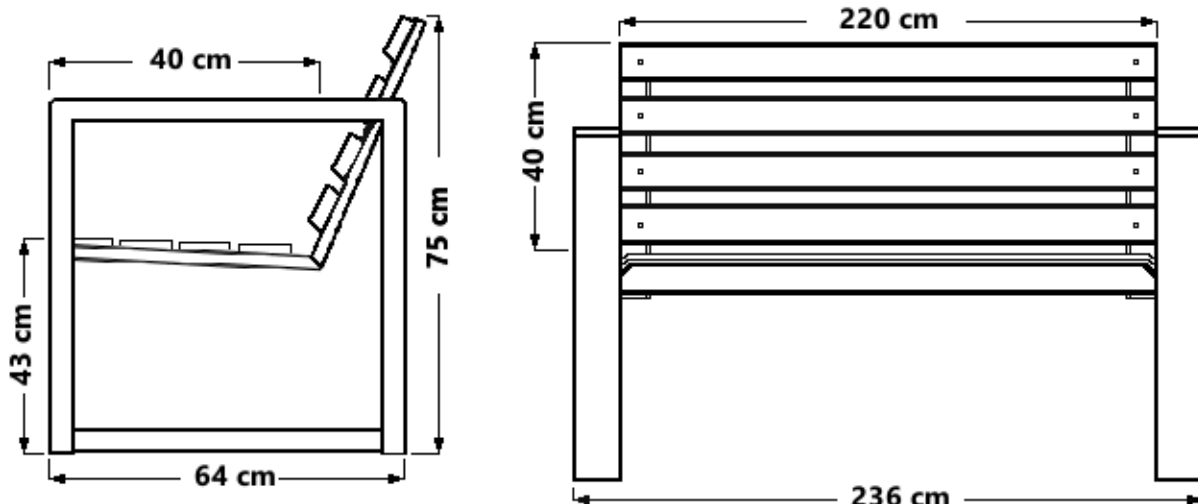

WIZUALIZACJA

WYMIARY

Długość całkowita ławki	-	236	cm
Długość siedziska	-	220	cm
Głębokość siedziska	-	40	cm
Wysokość siedziska	-	43	cm
Wysokość oparcia	-	40	cm
Wysokość ławki	-	75	cm
Głębokość ławki	-	64	cm
Wymiary deski	-	45 x 70	mm

DANE TECHNICZNE

1. Konstrukcja stalowa, wykonana z kształtownika 80 x 40 mm
2. Stelaż malowany proszkowo na kolor czarny
3. Rodzaj drewna: świerk skandynawski
4. Deski suszone próżniowe, malowane metodą zanurzeniową