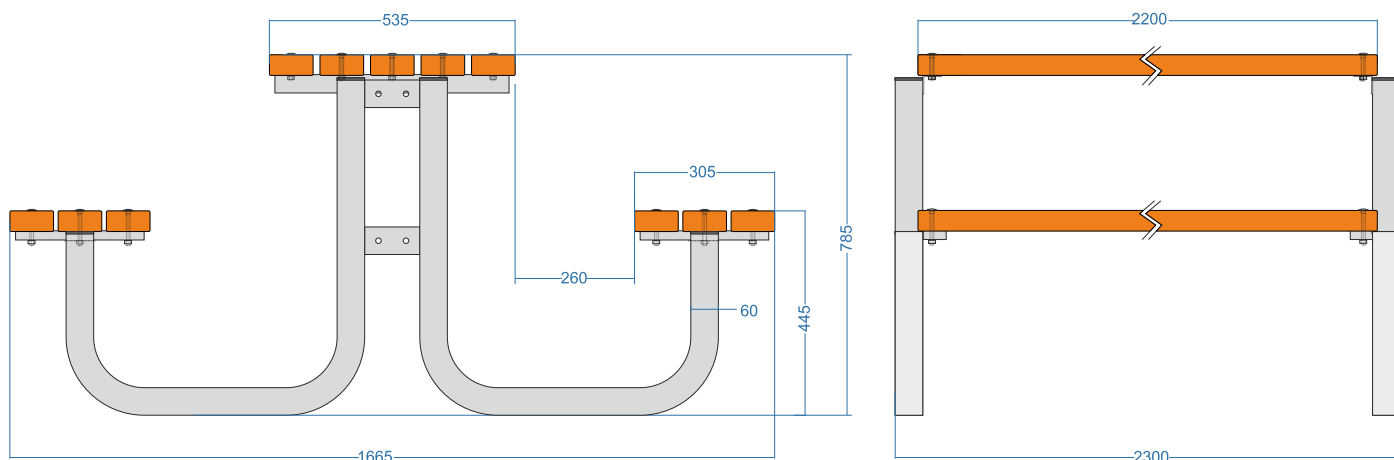

WIZUALIZACJA

WYMIARY

Długość całkowita ławki	-	2300 mm
Długość siedziska	-	2200 mm
Szerokość siedziska	-	305 mm
Wysokość siedziska	-	445 mm
Szerokość blatu	-	535 mm
Wymiary deski	-	45 x 95 mm

DANE TECHNICZNE

1. Konstrukcja stalowa spawana wykonana z rury o średnicy 60 mm
2. Stelaż malowany proszkowo
3. Rodzaj deski: świerk skandynawski
4. Deski suszone próżniowo, malowane metodą zanurzeniową
5. Możliwość montażu do podłoża z otworami fi 8 mm