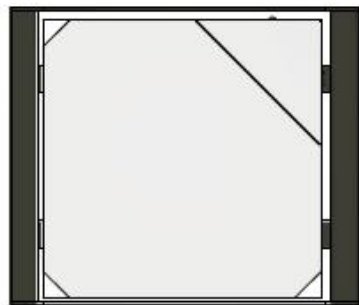

KOSZ NA ŚMIECI BRICO

KARTA TECHNICZNA

WIZUALIZACJA

WYMIARY

Długość całkowita	380,0 mm
Wysokość całkowita	550,0 mm
Szerokość całkowita	325,0 mm
Wymiary deski	28,0 x 70,0 mm
Pojemność wkładu	40 l
Masa	20,0 kg

DANE TECHNICZNE

1. Elementy stalowe wykonane z profilu 30x30, blachy o grubości 3 mm oraz 1,5 mm, zastosowano stal gatunku S235.
2. Stelaż malowany proszkowo.
3. Deski suszone, malowane zanurzeniowo.
4. Wkład o pojemności 45l wykonany z blachy ocynkowanej wyposażony w popielnicę.
5. Możliwość montażu do podłoża przez otwory fi 11 mm.