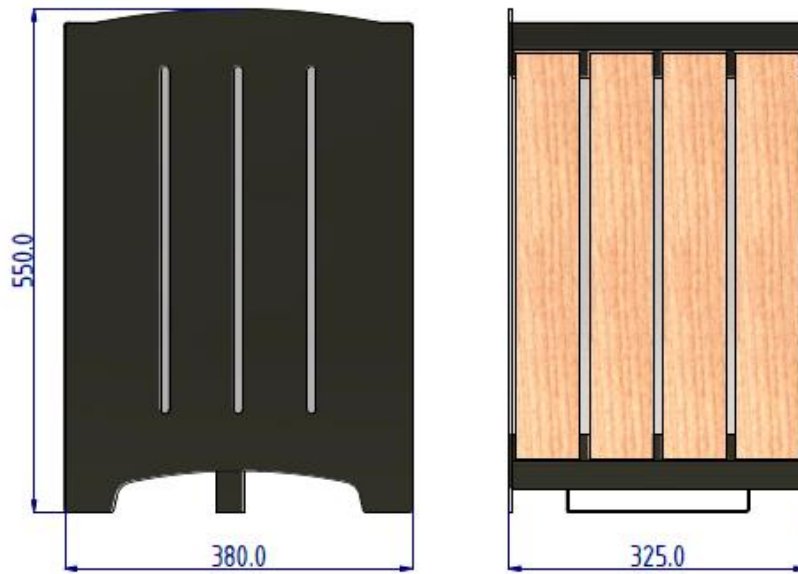

KOSZ NA ŚMIECI BRICO

KARTA TECHNICZNA

WIZUALIZACJA

WYMIARY

Długość całkowita	380,0 mm
Wysokość całkowita	550,0 mm
Szerokość całkowita	325,0 mm
Wymiary deski	28,0 x 70,0 mm
Pojemność wkładu	40 l
Masa	20,0 kg

DANE TECHNICZNE

1. Elementy stalowe wykonane z profilu 30x30, blachy o grubości 3 mm oraz 1,5 mm, zastosowano stal gatunku S235.
2. Stelaż malowany proszkowo.
3. Deski suszone, malowane zanurzeniowo.
4. Wkład o pojemności 45l wykonany z blachy ocynkowanej wyposażony w popielnicę.
5. Możliwość montażu do podłoża przez otwory fi 11 mm.