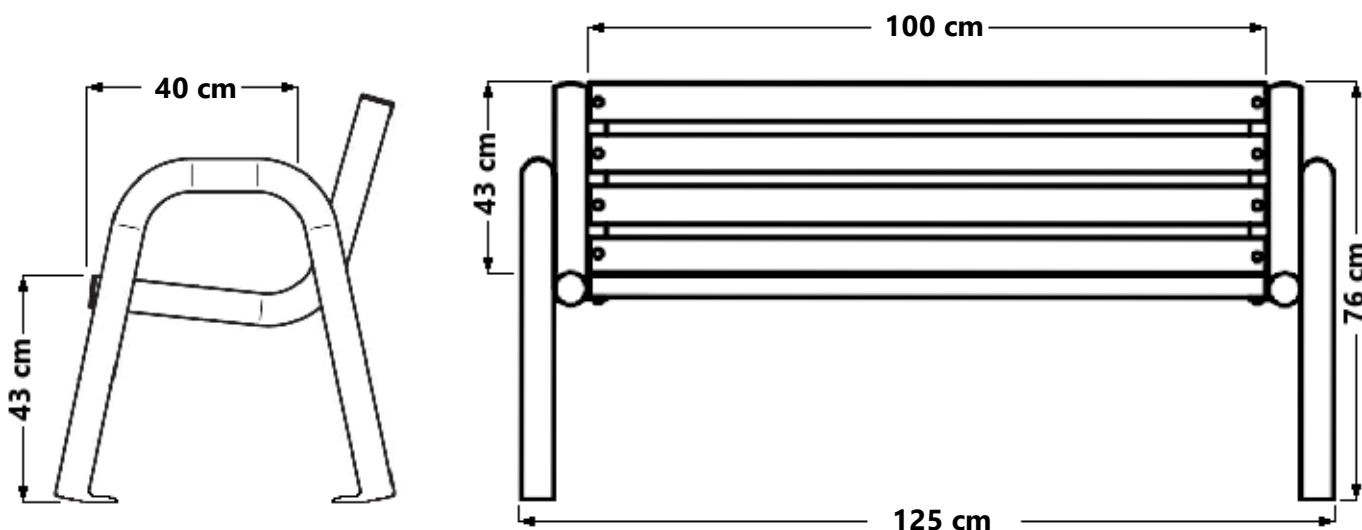

WIZUALIZACJA

WYMIARY

Długość całkowita ławki	-	125	cm
Długość siedziska	-	100	cm
Wysokość ławki	-	76	cm
Głębokość siedziska	-	40	cm
Wysokość siedziska	-	43	cm
Wysokość oparcia	-	43	cm
Wymiary deski	-	45 x 70	mm

DANE TECHNICZNE

1. Konstrukcja stalowa, wykonana z rur fi 60
2. Stelaż malowany proszkowo na kolor czarny
3. Rodzaj drewna: świerk skandynawski
4. Deski suszone próżniowe, malowane metodą zanurzeniową

niskie
ceny