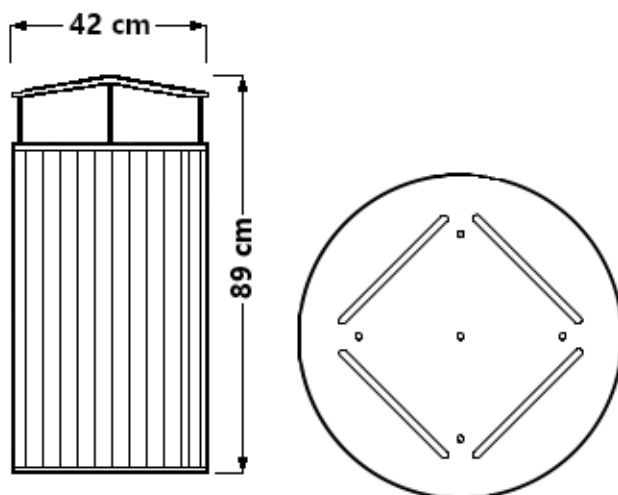

## WYMIARY

<b>Średnica kosza</b>	-	<b>42</b>	<b>cm</b>
<b>Wysokość kosza</b>	-	<b>89</b>	<b>cm</b>
<b>Średnica otworu</b>	-	<b>31</b>	<b>cm</b>

## DANE TECHNICZNE

1. Pojemność kosza 50 litrów.
2. Wygodnie otwierany daszek.
3. Mocowany do podłoża za pomocą kotew.
4. Posiada otwór spustowy.

niskie  
ceny

24 dni  
na zwrot

szybka  
wysyłka

PRIMARIO GRANDE sp. z o.o.  
Producent ławek i koszy  
00-140 Warszawa  
Aleja Solidarności 117/315  
lawkaogrodowa@gmail.com