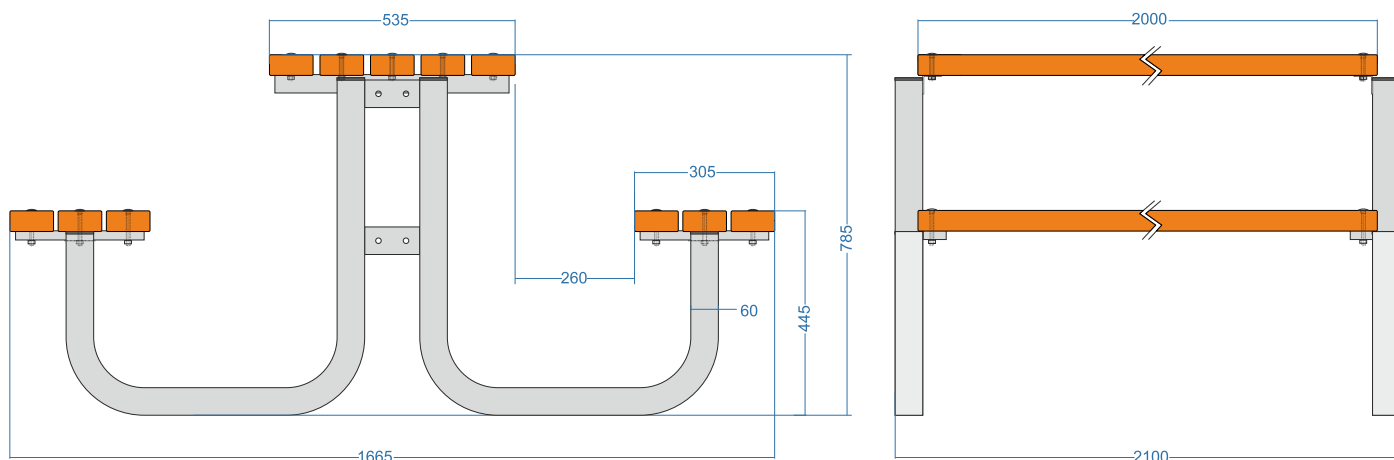

### WYMIARY

Długość całkowita ławki	-	<b>2100 mm</b>
Długość siedziska	-	<b>2000 mm</b>
Szerokość siedziska	-	<b>305 mm</b>
Wysokość siedziska	-	<b>445 mm</b>
Szerokość blatu	-	<b>535 mm</b>
Wymiary deski	-	<b>45 x 95 mm</b>

### DANE TECHNICZNE

1. Konstrukcja stalowa spawana wykonana z rury o średnicy 60 mm
2. Stelaż malowany proszkowo
3. Rodzaj deski: świerk skandynawski
4. Deski suszone próżniowo, malowane metodą zanurzeniową
5. Możliwość montażu do podłoża z otworami fi 8 mm