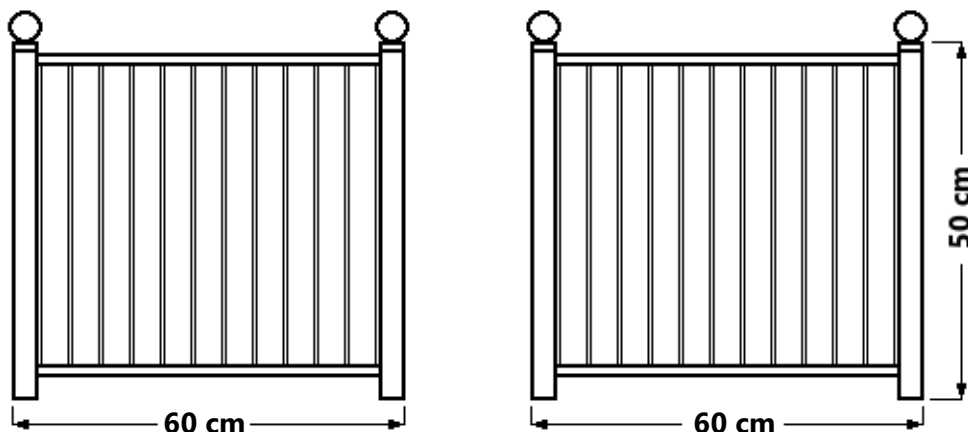

## WYMIARY

<b>Długość donicy</b>	-	<b>60</b>	<b>cm</b>
<b>Szerokość donicy</b>	-	<b>60</b>	<b>cm</b>
<b>Wysokość donicy</b>	-	<b>50</b>	<b>cm</b>
<b>Pojemność donicy</b>	-	<b>180</b>	<b>l</b>
<b>Wymiary deski</b>	-	<b>28 x 70</b>	<b>mm</b>

## DANE TECHNICZNE

1. Konstrukcja stalowa, wykonana z rur fi 60 i kształtowników, w całości spawana
2. Stelaż malowany proszkowo na kolor czarny
3. Rodzaj drewna: świerk skandynawski
4. Deski suszone próżniowe, malowane metodą zanurzeniową