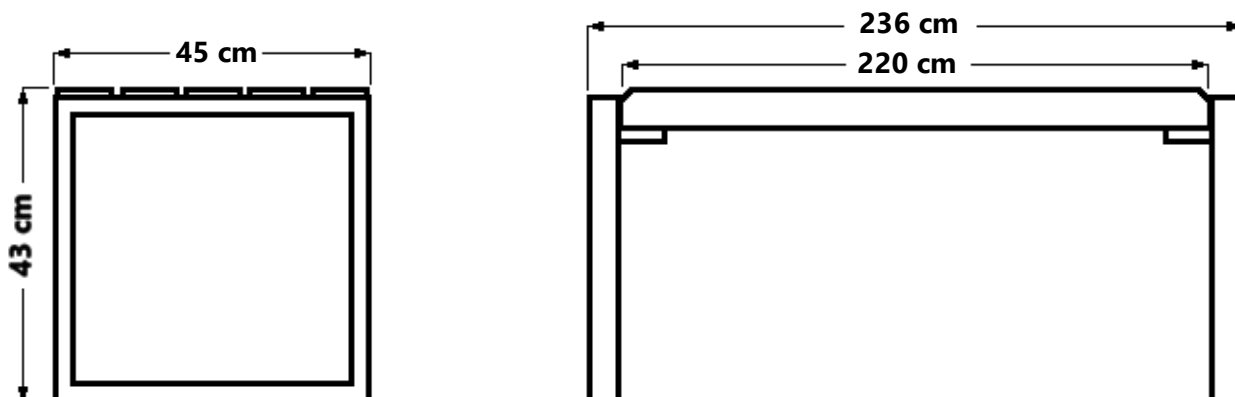

WIZUALIZACJA

WYMIARY

Długość całkowita ławki	-	236	cm
Długość siedziska	-	220	cm
Wysokość ławki	-	43	cm
Głębokość ławki	-	45	cm
Wymiary deski	-	45 x 75	mm

DANE TECHNICZNE

1. Konstrukcja stalowa, wykonana z kształtownika 80 x 40 mm
2. Stelaż malowany proszkowo na kolor czarny
3. Rodzaj drewna: świerk skandynawski
4. Deski suszone próżniowe, malowane metodą zanurzeniową